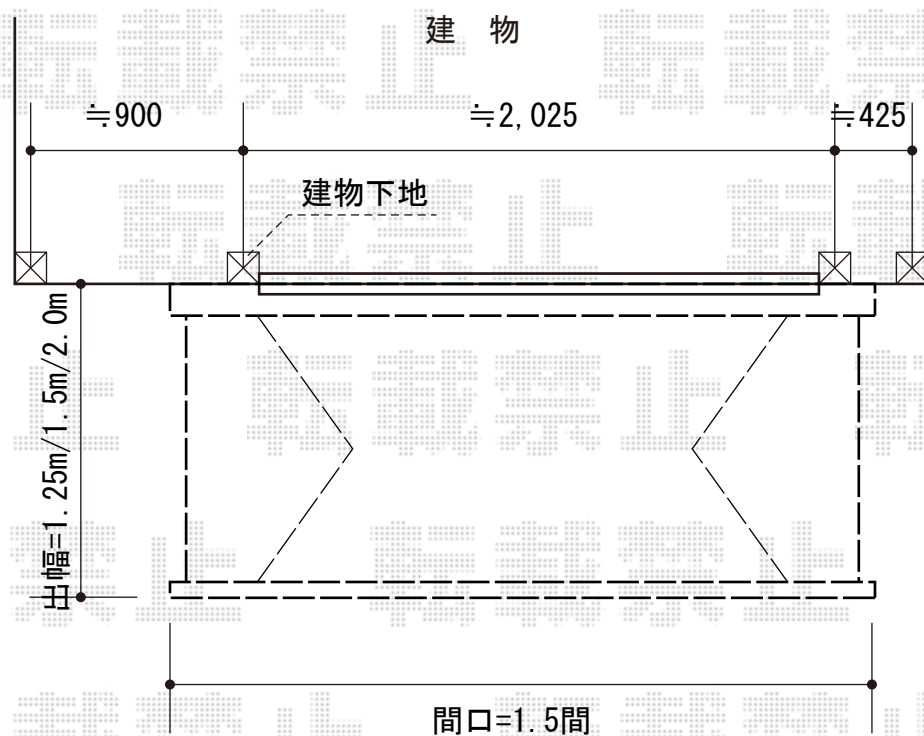

## 彩鳥S型 レギュラータイプ 手動式

トステム 彩鳥S型 レギュラータイプ 手動式  
間口=関東間1.5間 (2,730mm)  
出幅=2.0m  
本体色：シャイングレー  
キャンパス色：アクリル（ページユ）  
駆動：手動式/外観右駆動  
クランクハンドル：長さ1500mm  
追加部材：ベースプレート一式  
オプション：フリルセット

現場状況や作図制限により概略図の内容と多少の違いが生じることがございます。  
施工時は、現場優先とさせて頂きたく思いますので、お立会い頂き、  
最終のご指示のほど、何卒、宜しくお願い致します。