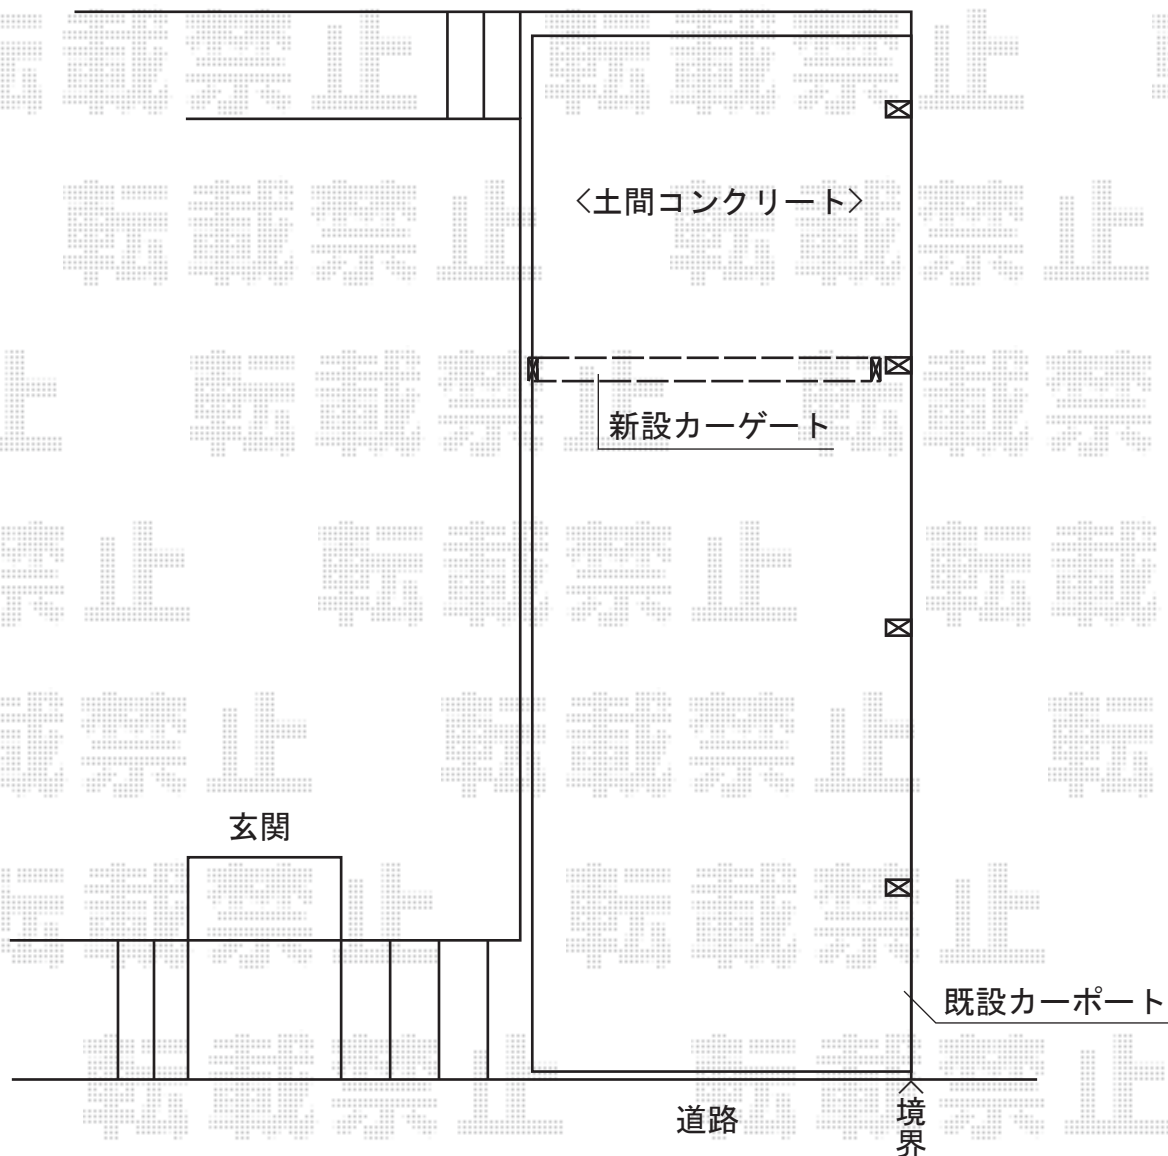

アルシャインII PG型R Aタイプ ノンレール 片開き310S

TOEX アルシャインII PG型R Aタイプ ノンレール 片開き310S  
開口幅=2,892mm  
全幅=3,008mm  
たたみ幅=505mm  
高さ=1,250mm  
色：オータムブラウン  
キャスター数：2箇所  
落棒数：2本

現場状況や作図制限により概略図の内容と多少の違いが生じることがございます。  
施工時は、現場優先とさせていただきますので、お立会い頂き、  
最終のご指示のほど、何卒、宜しくお願い致します。