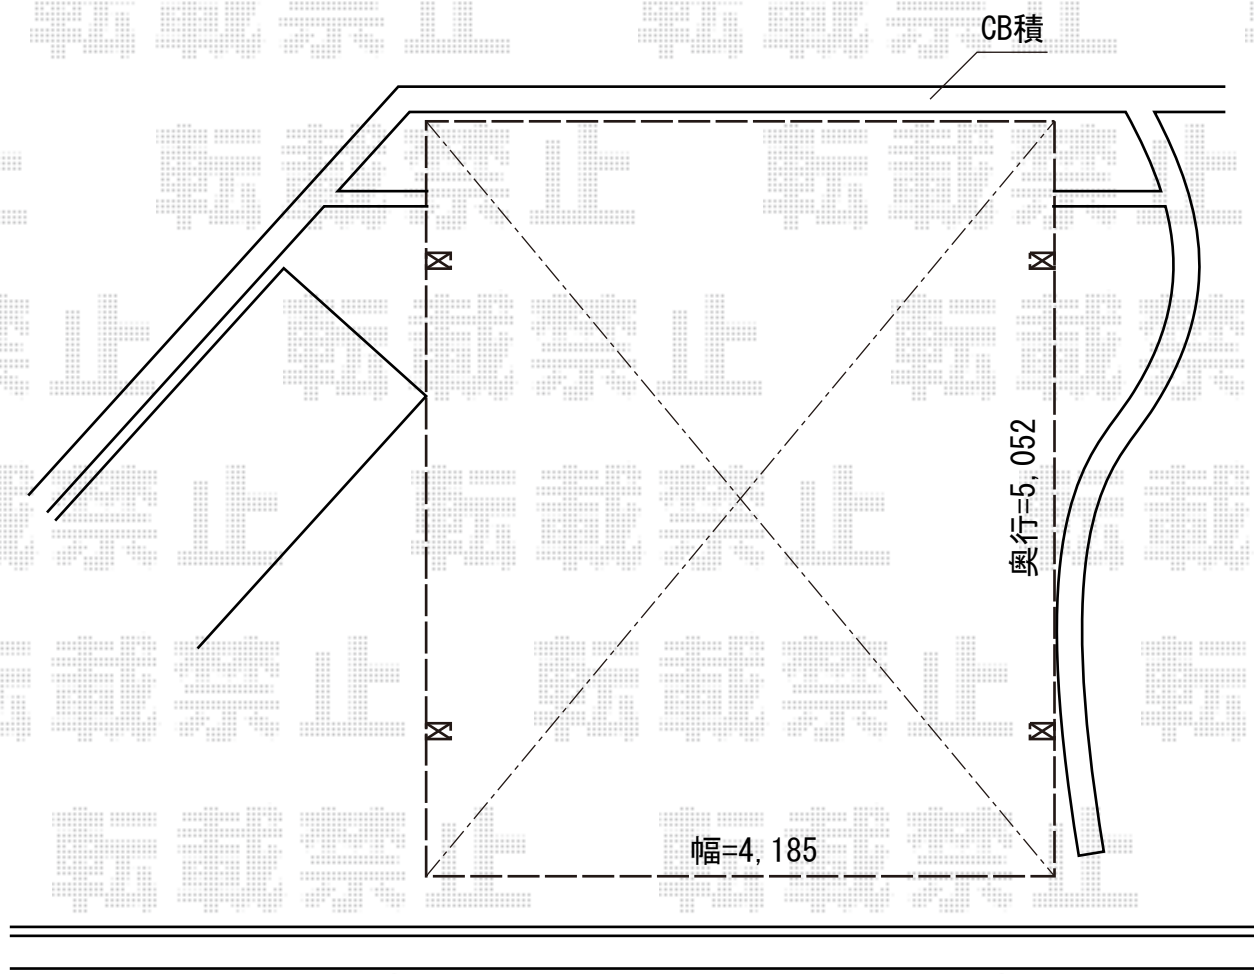

レイナツインポート 積雪～20cm対応

YKK AP レイナツインポート 積雪～20cm対応

幅=4,185mm

奥行=5,052mm

色：カームブラック

屋根材：熱線遮断ポリカーボネート（アースブルーマット調）

柱仕様：ハイルーフ柱仕様（有効高 約2,355mm）

現場状況や作図制限により概略図の内容と多少の違いが生じることがございます。
施工時は、現場優先とさせて頂きたく思いますので、お立会い頂き、
最終のご指示のほど、何卒、宜しくお願い致します。