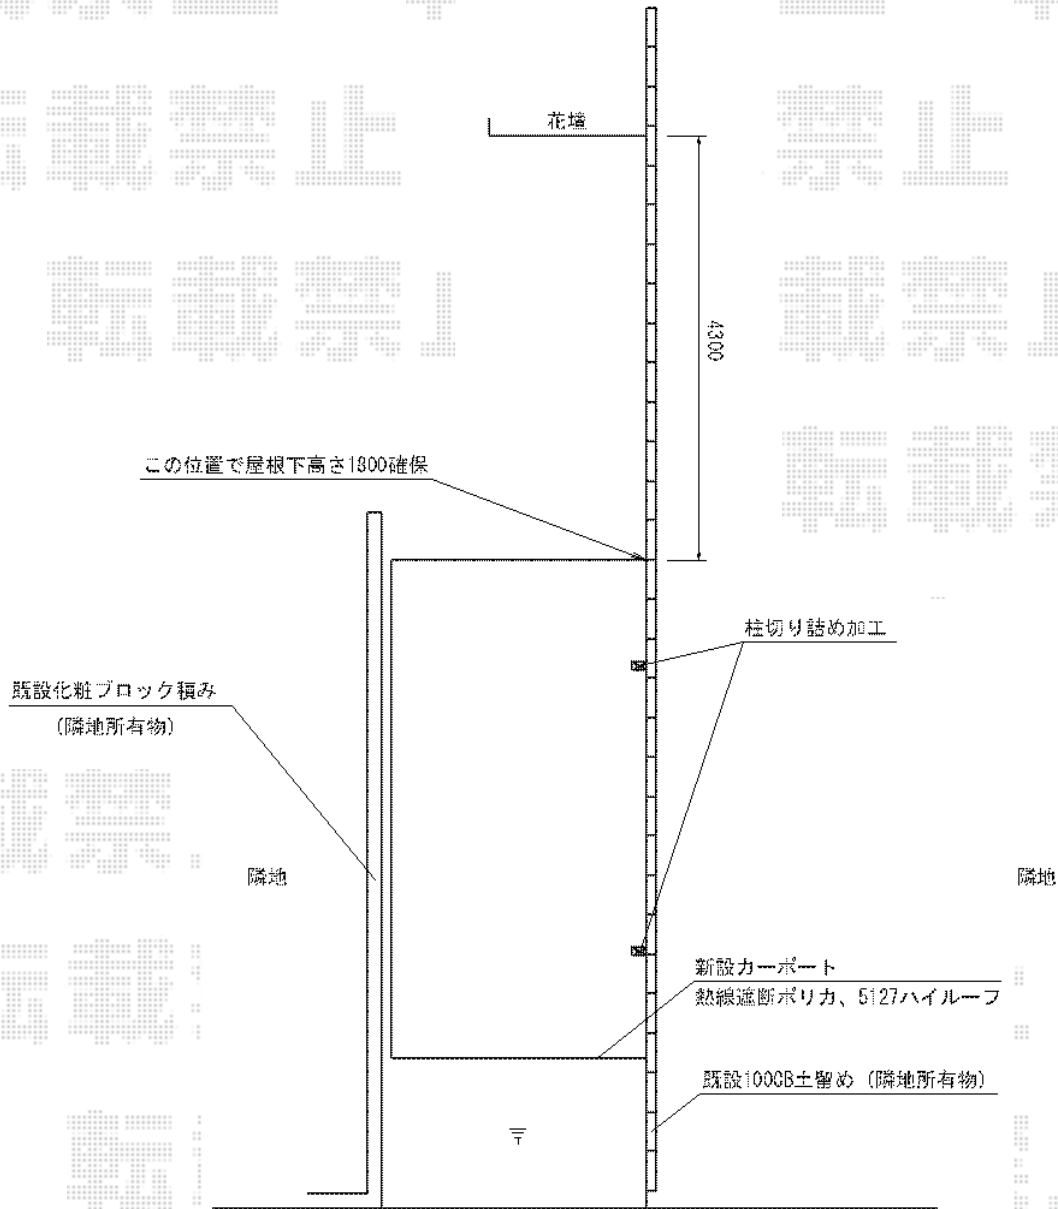

プレシオスポーツ 積雪～20cm対応

Value Select プレシオスポーツ 積雪～20cm対応

幅=2,700mm

奥行=5,052mm

色：ノーブルステン

屋根材：熱線遮断ポリカーボネート（スカイブルーマット調）

柱仕様：ハイルーフ柱仕様（有効高 約2,250mm）

現場状況や作図制限により概略図の内容と多少の違いが生じることがございます。  
施工時は、現場優先とさせて頂きたく思いますので、お立会い頂き、  
最終のご指示のほど、何卒、宜しくお願い致します。