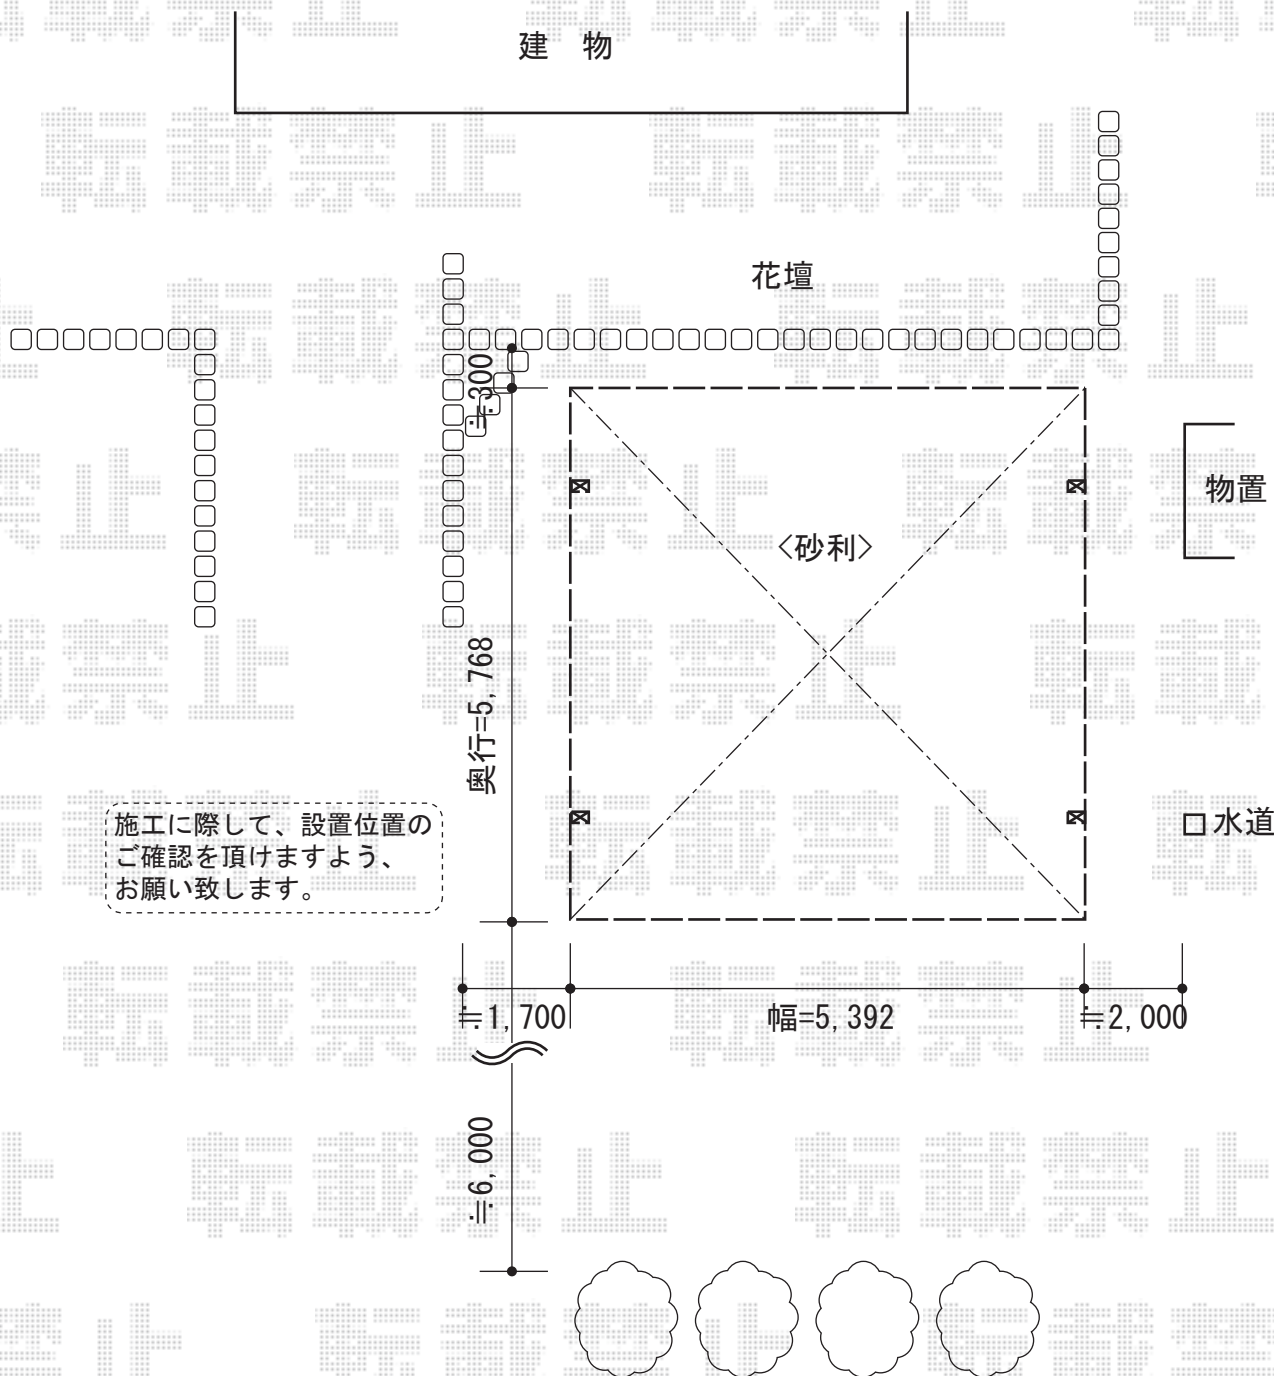

レイナツインポート 積雪~20cm対応

YKK AP レイナツインポート 積雪~20cm対応
幅=5,392mm
奥行=5,768mm
色：プラチナステン
屋根材：ポリカーボネート（アースブルー）
柱仕様：ハイルーフ柱仕様（有効高 約2,355mm）

現場状況や作図制限により概略図の内容と多少の違いが生じることがございます。
施工時は、現場優先とさせて頂きたく思いますので、お立会い頂き、
最終のご指示のほど、何卒、宜しくお願い致します。