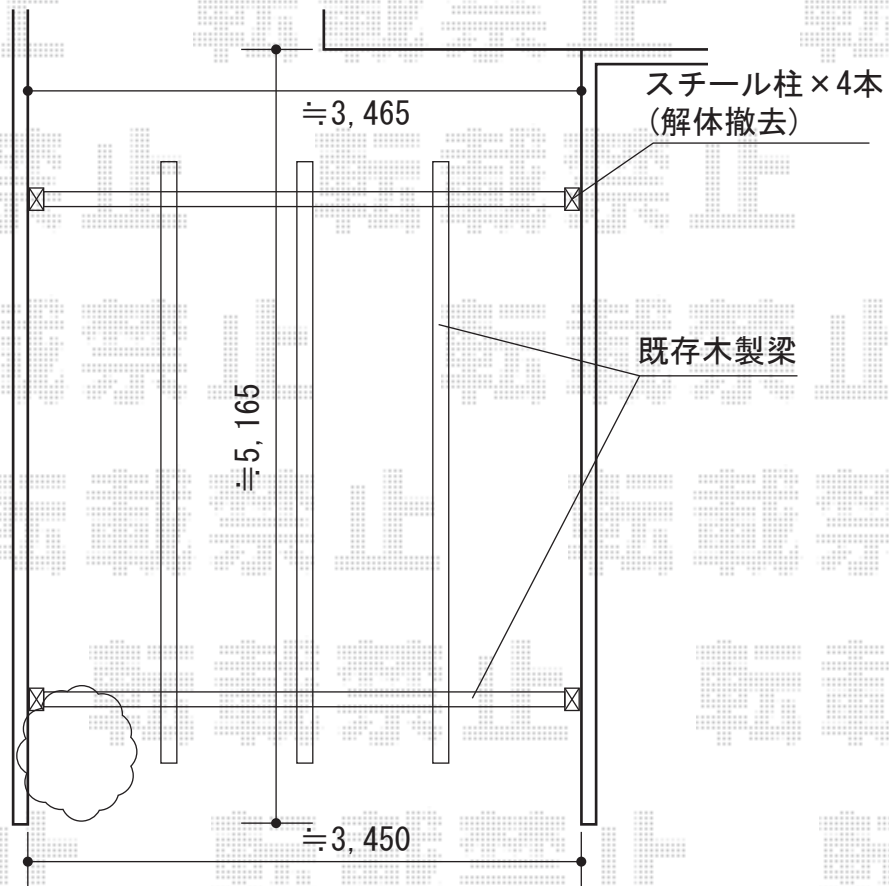

カーブポートシグマIII ワイド 積雪～30cm対応

トステム カーブポートシグマIII ワイド 積雪～30cm対応
幅=3,625mm
奥行=4,980mm
色：シャイングレー
屋根材：ガリレポリカ（クリアマット/すりガラス調）
柱仕様：ロング柱23仕様（有効高 約2,300mm）

現場状況や作図制限により概略図の内容と多少の違いが生じることがございます。
施工時は、現場優先とさせて頂きたく思いますので、お立会い頂き、
最終のご指示のほど、何卒、宜しくお願い致します。