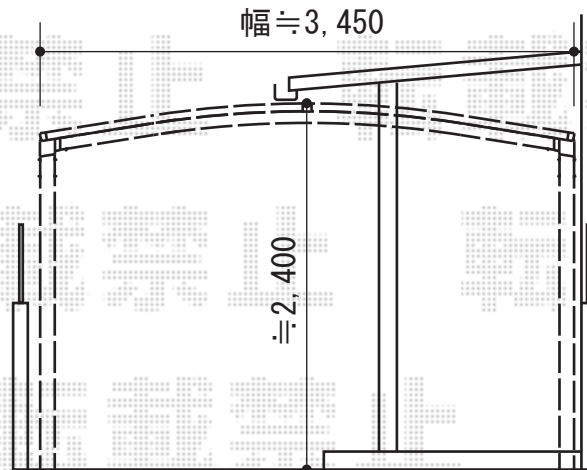

カーブポートシグマIII ワイド 積雪～30cm対応

トステム カーブポートシグマIII ワイド 積雪～30cm対応
幅=3,625mm
奥行=4,980mm
色：シャイングレー
屋根材：ガリレポリカ（クリアマット/すりガラス調）
柱仕様：ロング柱23仕様（有効高 約2,300mm）

現場状況や作図制限により概略図の内容と多少の違いが生じることがございます。
施工時は、現場優先とさせて頂きたく思いますので、お立会い頂き、
最終のご指示のほど、何卒、宜しくお願い致します。