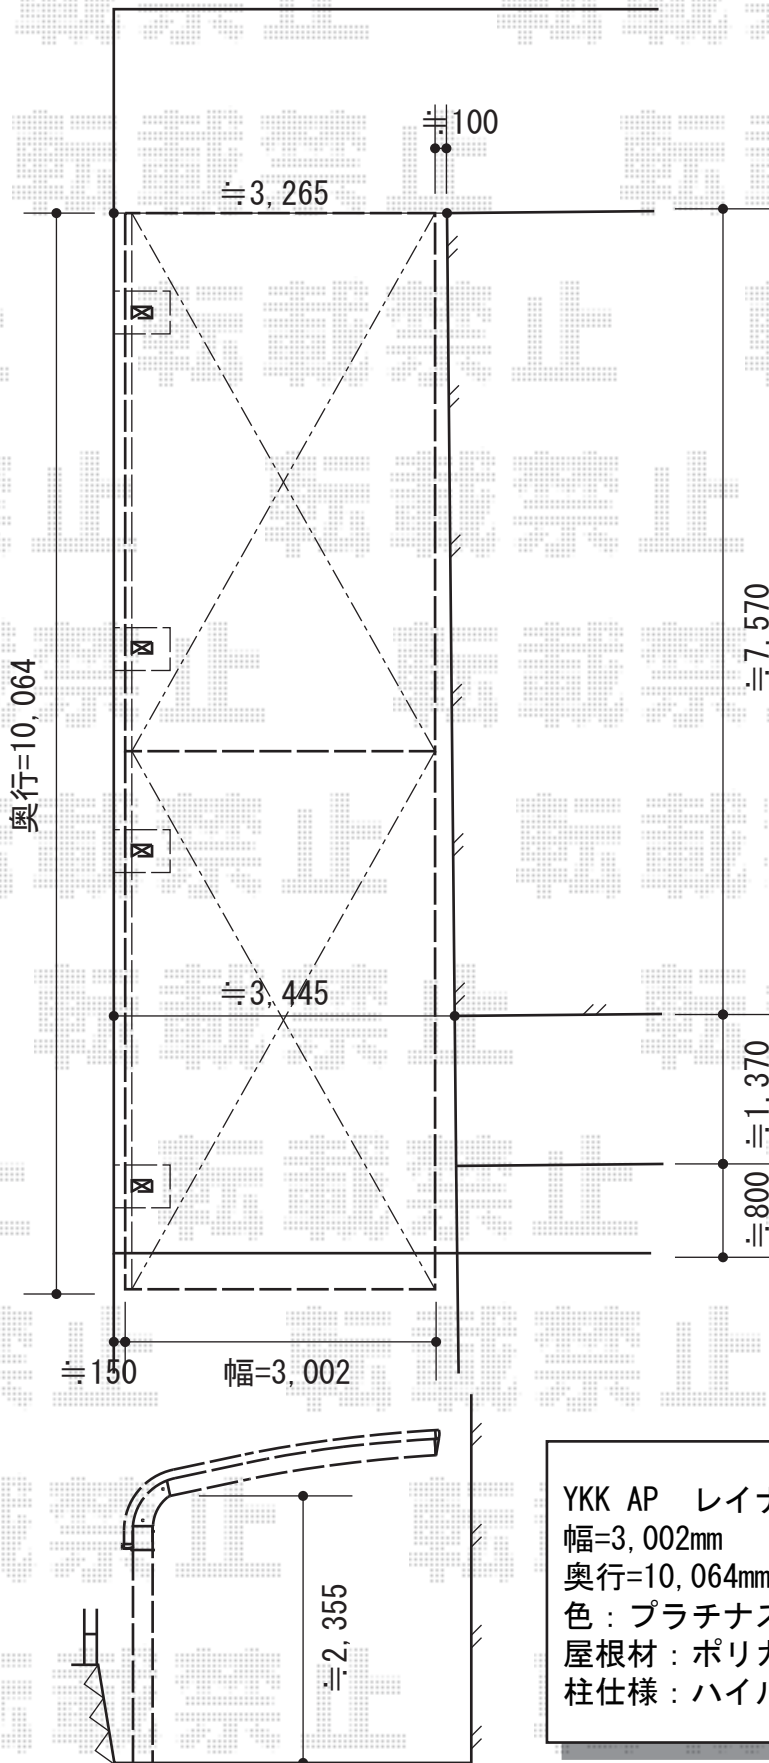

レイナキャップポート 縦連棟 積雪～20cm対応

YKK AP レйнаキャップポート 縦連棟 積雪～20cm対応
 幅=3,002mm
 奥行=10,064mm
 色：プラチナステン
 屋根材：ポリカーボネート（アースブルー）
 柱仕様：ハイルーフ柱仕様（有効高 約2,355mm）

現場状況や作図制限により概略図の内容と多少の違いが生じることがございます。
 施工時は、現場優先とさせて頂きたく思いますので、お立会い頂き、
 最終のご指示のほど、何卒、宜しくお願い致します。