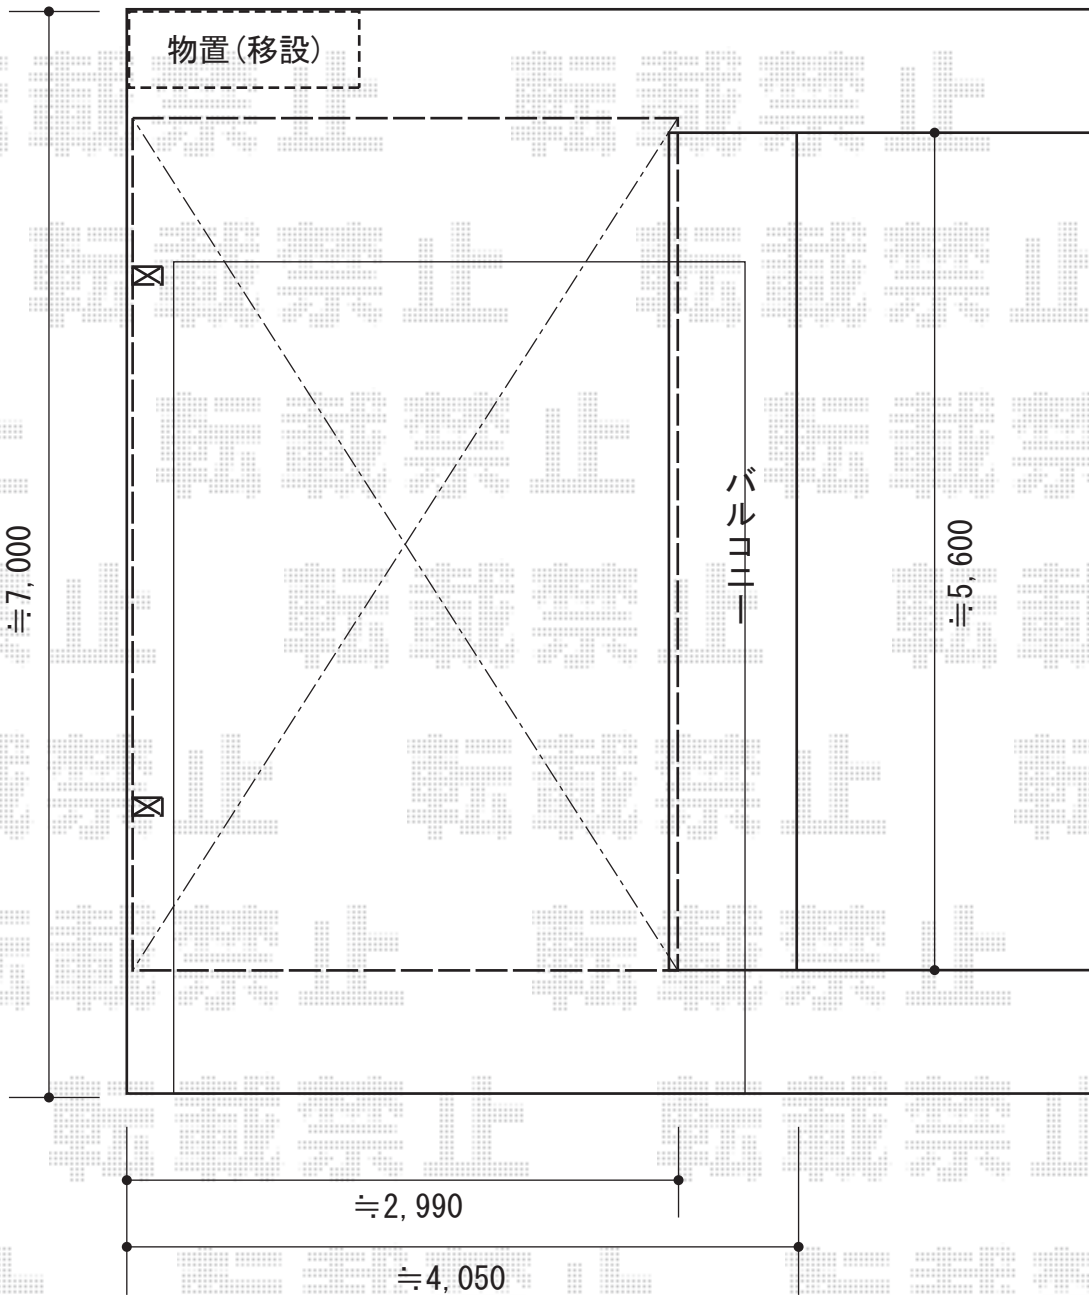

# レイナポート 積雪～20cm対応

YKK AP レйнаポート 積雪～20cm対応

幅=3,000mm

奥行=5,768mm

色：プラチナステン

屋根材：ポリカーボネート（スモークブラウン）

柱仕様：ハイルーフ柱仕様（有効高 約2,355mm）

現場状況や作図制限により概略図の内容と多少の違いが生じることがございます。  
施工時は、現場優先とさせて頂きたく思いますので、お立会い頂き、  
最終のご指示のほど、何卒、宜しくお願い致します。