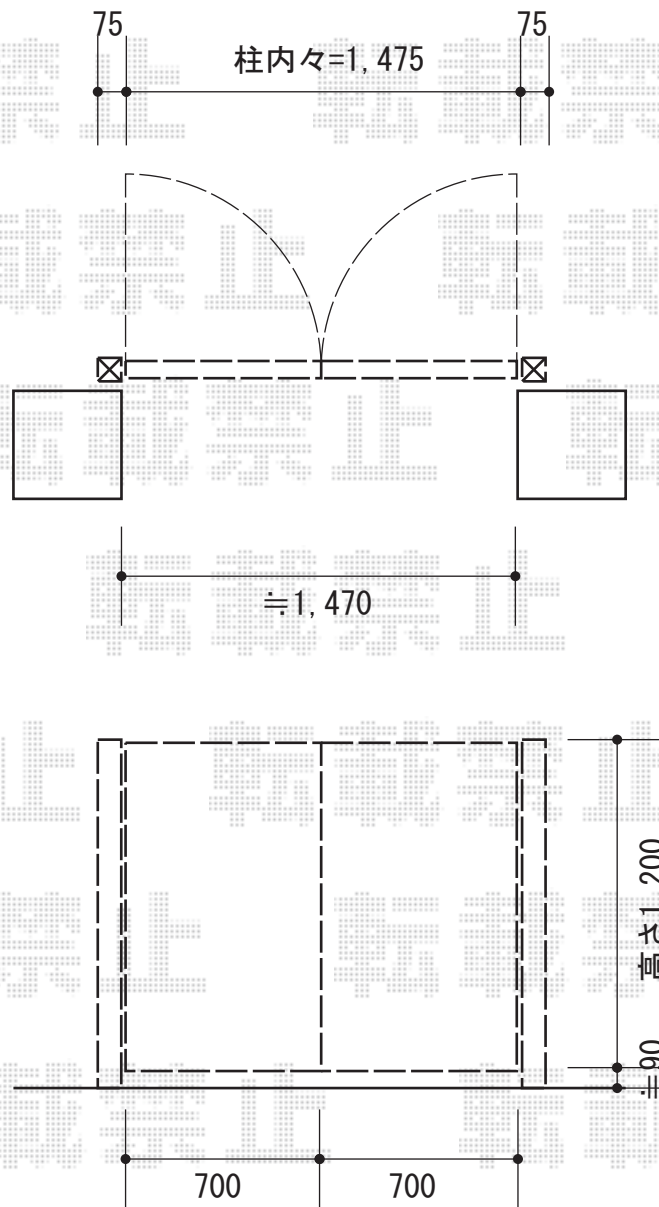

## ハイ千峰 両開き

TOEX ハイ千峰 両開き  
扉1枚 (W×H) =700+700mm×1200mm  
色：オータムブラウン  
錠：ハイ千峰錠  
開き：内開き

現場状況や作図制限により概略図の内容と多少の違いが生じることがございます。  
施工時は、現場優先とさせて頂きたく思いますので、お立会い頂き、  
最終のご指示のほど、何卒、宜しくお願い致します。

EX-SHOP  
HTTP://WWW.EX-SHOP.NET