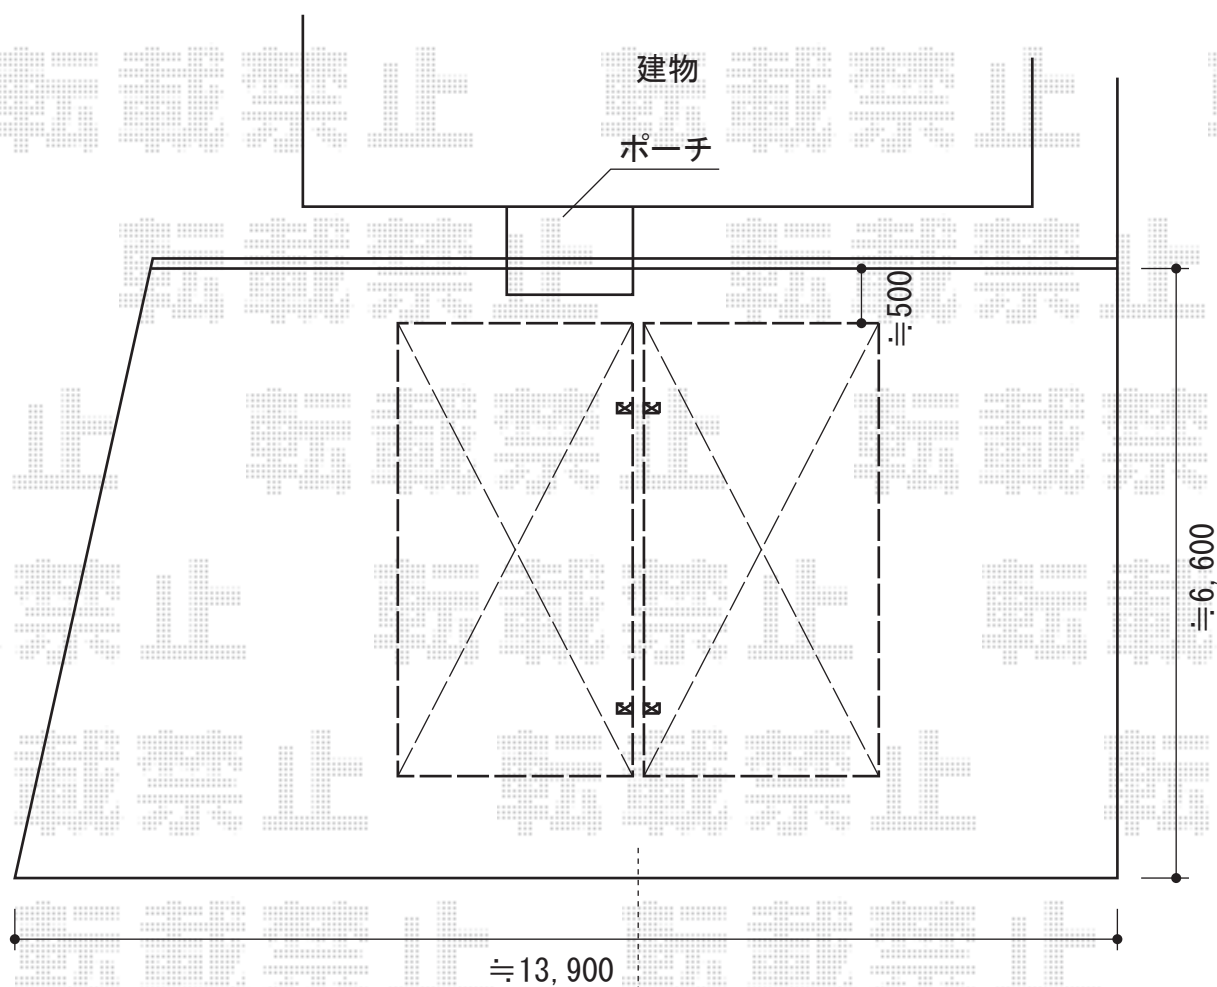

カーブポートシグマIII Y合掌 積雪～30cm対応

車が4台入るように
センター振分けで設置致します

トステム カーブポートシグマIII Y合掌 積雪～30cm対応
幅=2550+2550mm
奥行=4,980mm
色：シャイングレー
屋根材：ガリレポリカ（クリアマット/すりガラス調）
柱仕様：ロング柱23仕様（有効高 約2,300mm）

現場状況や作図制限により概略図の内容と多少の違いが生じることがございます。
施工時は、現場優先とさせて頂きたく思いますので、お立会い頂き、
最終のご指示のほど、何卒、宜しくお願い致します。