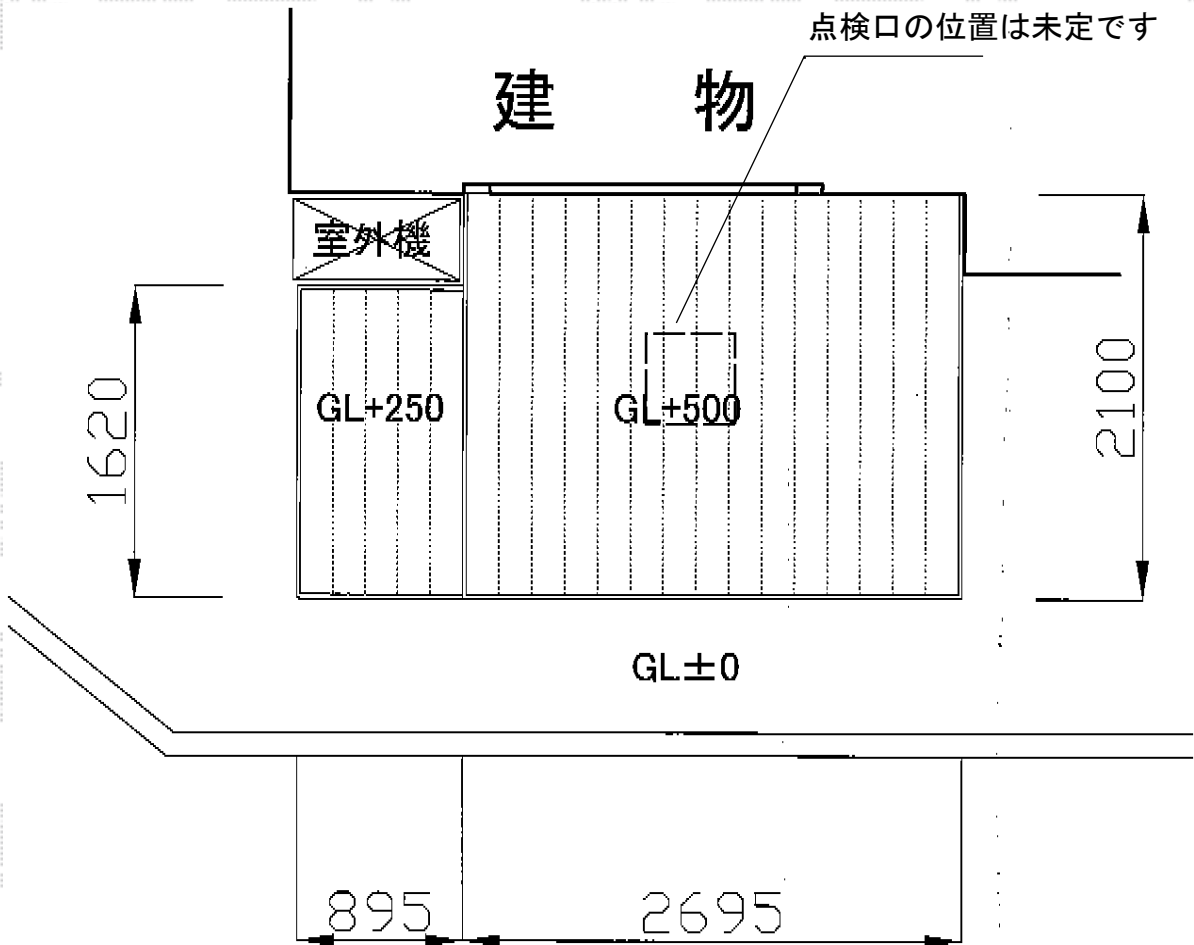

リコステージII 単体

トステム リコステージII 単体
間口×出幅=2,695mm×2,100mm
間口×出幅=895mm×1,620mm
色：【未定】
床板：【仮】標準縦貼り
幕板：【仮】幕板B（薄）
束柱：束柱A（550mm）
オプション：点検口

YKK AP リウッドデッキ 200 単体
間口×出幅=2,695mm×2,100mm
間口×出幅=895mm×1,620mm
色：床板 ナチュラルブラウン/束柱 【仮】カームブラック
床板：縦貼り
束柱：Sタイプ（450mm）/Tタイプ（400～500mm）
オプション：点検口