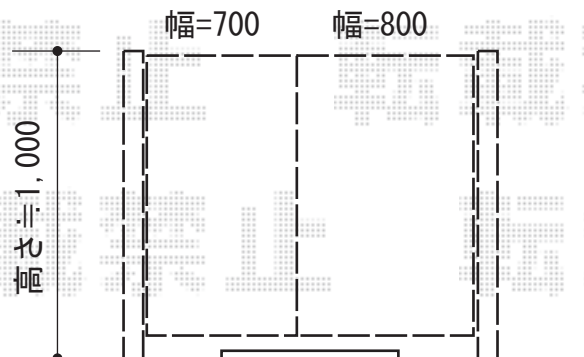

プレリオR3型 両開き

TOEX プレリオR3型 両開き
扉 (W×H) = (700+800×1,000mm)
色：シャイングレー
錠：プッシュプルRT錠ライトシルバー
開き：内開き

現場状況や作図制限により概略図の内容と多少の違いが生じることがございます。
施工時は、現場優先とさせていただきますので、お立会い頂き、
最終のご指示のほど、何卒、宜しくお願い致します。

EX-SHOP
HTTP://WWW.EX-SHOP.NET