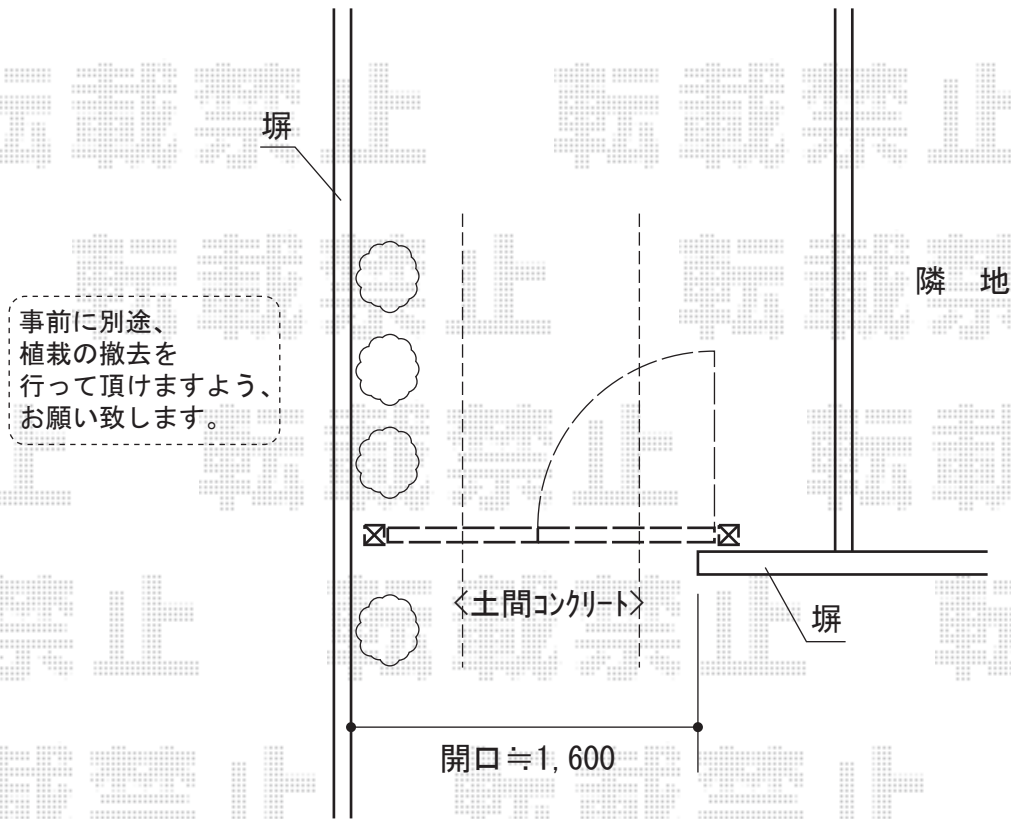

プレリオR3型 両開き

TOEX プレリオR3型 両開き
扉 (W×H) = (700+800×1,000mm)
色：シャイングレー
錠：プッシュプルRT錠ライトシルバー
開き：内開き

現場状況や作図制限により概略図の内容と多少の違いが生じることがございます。
施工時は、現場優先とさせていただきますので、お立会い頂き、
最終のご指示のほど、何卒、宜しくお願い致します。

EX-SHOP
HTTP://WWW.EX-SHOP.NET