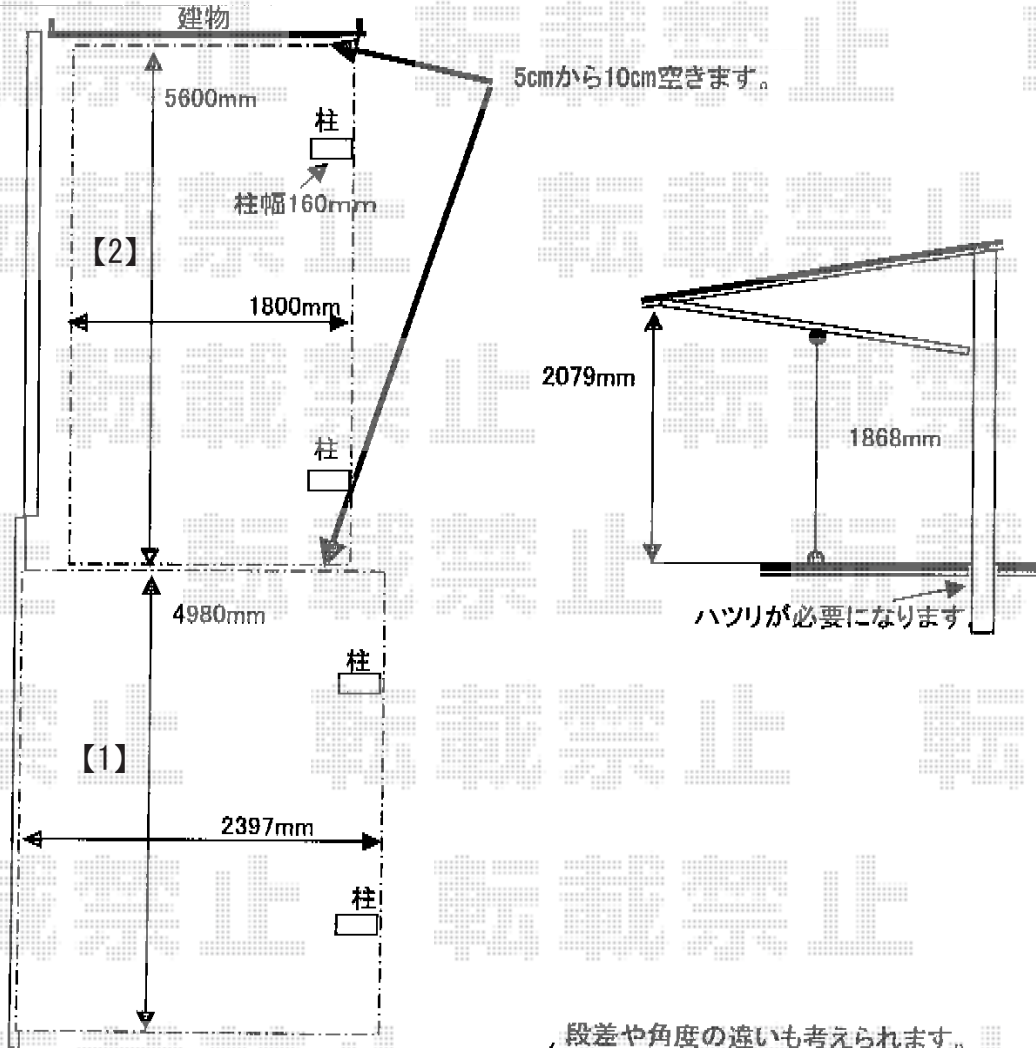

マイリッシュ 前下がり 積雪～20cm対応<逆勾配>

段差や角度の違いも考えられます。

勾配となります。

三協立山アルミ マイリッシュ 前下がり 積雪～20cm対応<逆勾配>
幅=2,504mm
奥行=5,091mm
色：サンシルバー
屋根材：熱線遮断FRP板 かすみ調タイプ（かすみ）
柱仕様：H22（有効高 約2,200mm）
メーカー希望小売価格：¥248,000.-

三協立山アルミ マイリッシュ 前下がり 積雪～20cm対応<逆勾配>
幅=1,862mm
奥行=2,937mm
色：サンシルバー
屋根材：熱線遮断FRP板かすみ調タイプ（かすみ）
柱仕様：H22（有効高 約2,200mm）
メーカー希望小売価格：¥164,200.-

三協立山アルミ 竿掛けセット（2コ1組）
色：サンシルバー
メーカー希望小売価格：¥16,500.-

現場状況や作図制限により概略図の内容と多少の違いが生じることがございます。
施工時は、現場優先とさせて頂きたく思いますので、お立会い頂き、
最終のご指示のほど、何卒、宜しくお願い致します。

EX-SHOP
HTTP://WWW.EX-SHOP.NET

担当：西村

全ての著作権は、エクスショップに帰属します。当社とのお取引目的外の使用・複製・転載禁止となっております。