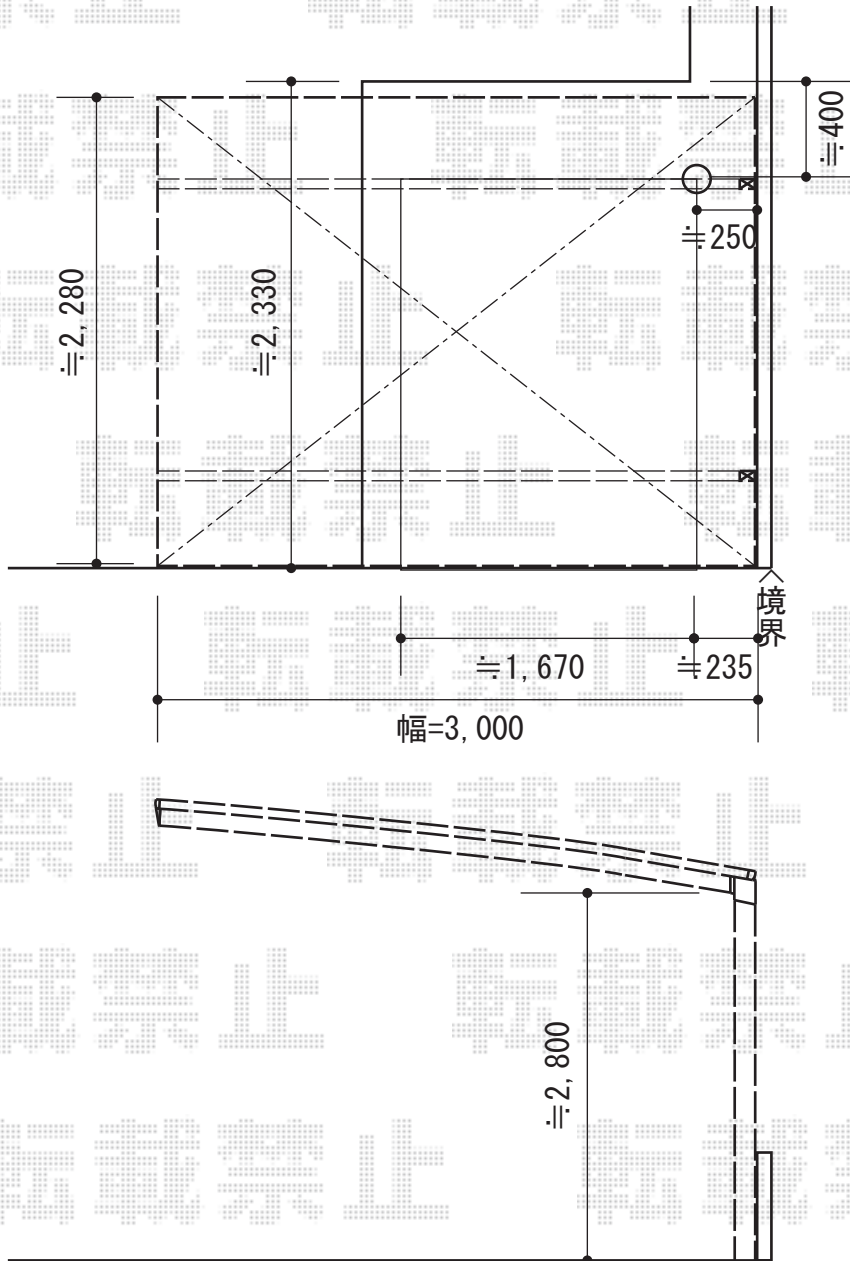

レイナポート 積雪～20cm対応

YKK AP レイナポート 積雪～20cm対応

幅=3,000mm

奥行=5,052mm

色：ホワイト

屋根材：ポリカーボネート（トーマイマット/すりガラス調）

柱仕様：ハイロング柱仕様（有効高 約2,800mm）

メーカー希望小売価格： ¥375,000.-