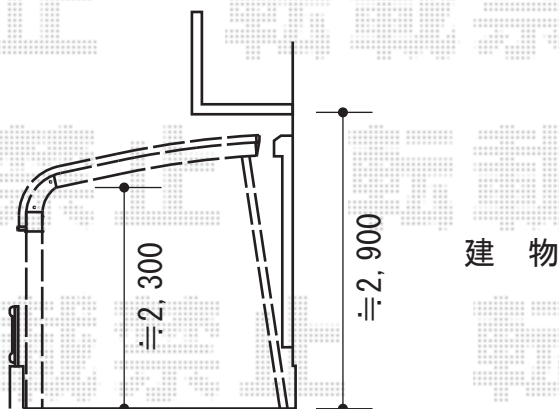

## アーキフィット 積雪～20cm対応

TOEX アーキフィット 積雪～20cm対応

幅=2,400mm

奥行=5,020mm

色：ナチュラルシルバー

屋根材：ポリカーボネート（クリアマット・すりガラス調）

柱仕様：ロング柱仕様（有効高 約2,501mm）

TOEX 着脱式サポートT 2本入

仕様：ロング柱仕様

数量：1セット

TOEX 柱ガード 1本入

数量：1セット

現場状況や作図制限により概略図の内容と多少の違いが生じることがございます。  
施工時は、現場優先とさせて頂きたく思いますので、お立会い頂き、  
最終のご指示のほど、何卒、宜しくお願い致します。

EX-SHOP  
HTTP://WWW.EX-SHOP.NET

担当：岡本