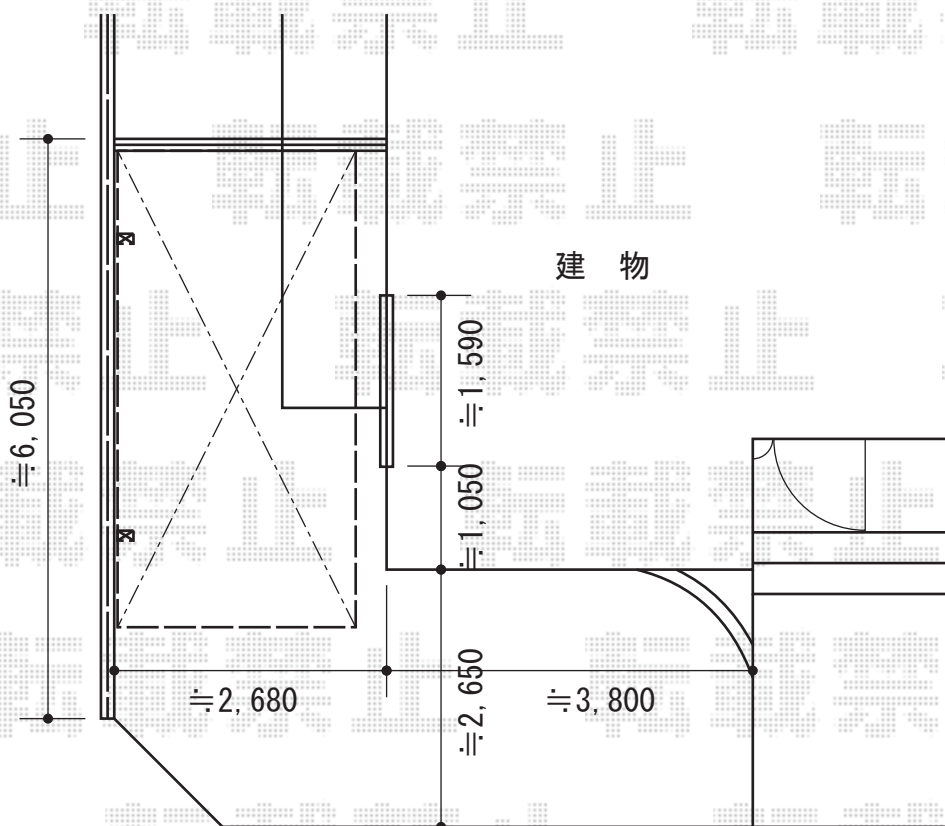

## アーキフィット 積雪～20cm対応

TOEX アーキフィット 積雪～20cm対応

幅=2,400mm

奥行=5,020mm

色：ナチュラルシルバー

屋根材：ポリカーボネート（クリアマット・すりガラス調）

柱仕様：ロング柱仕様（有効高 約2,501mm）

TOEX 着脱式サポートT 2本入

仕様：ロング柱仕様

数量：1セット

TOEX 柱ガード 1本入

数量：1セット

現場状況や作図制限により概略図の内容と多少の違いが生じることがございます。  
施工時は、現場優先とさせて頂きたく思いますので、お立会い頂き、  
最終のご指示のほど、何卒、宜しくお願い致します。

EX-SHOP  
HTTP://WWW.EX-SHOP.NET

担当：岡本