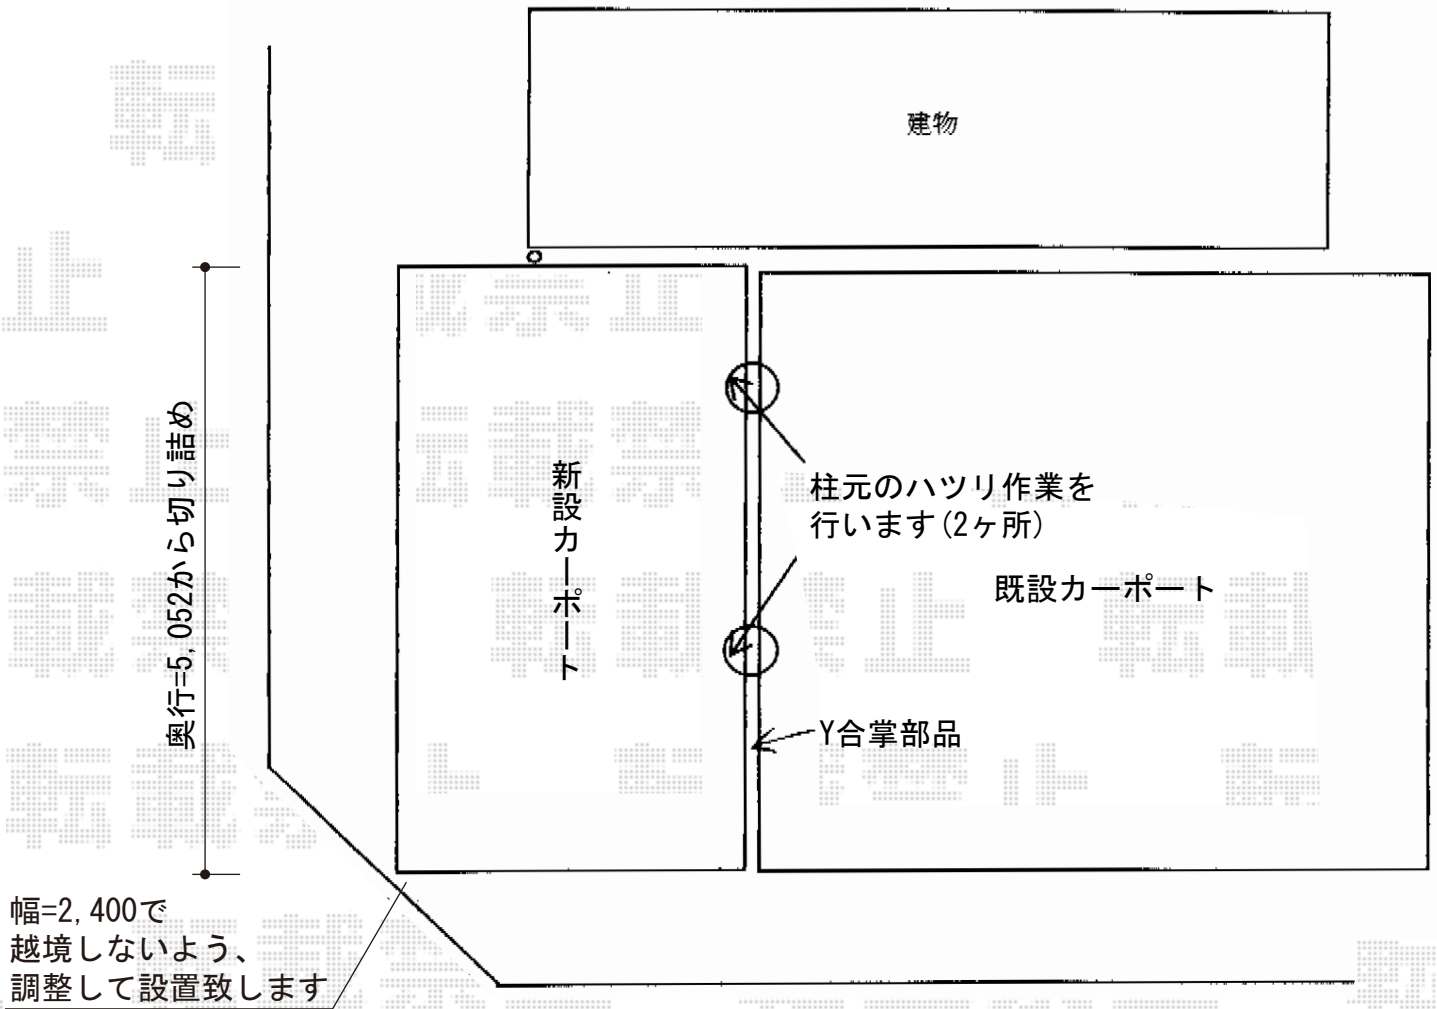

プレシオスポート 積雪～20cm対応

Value Select プレシオスポート 積雪～20cm対応
幅=2,400mm
奥行=5,052mm
色：ノーブルステン
屋根材：ポリカーボネート（スカイブルー）
柱仕様：ハイルーフ柱仕様（有効高 約2,250mm）
追加部材：合掌連結材・Y合掌部品

現場状況や作図制限により概略図の内容と多少の違いが生じることがございます。
施工時は、現場優先とさせて頂きたく思いますので、お立会い頂き、
最終のご指示のほど、何卒、宜しくお願い致します。