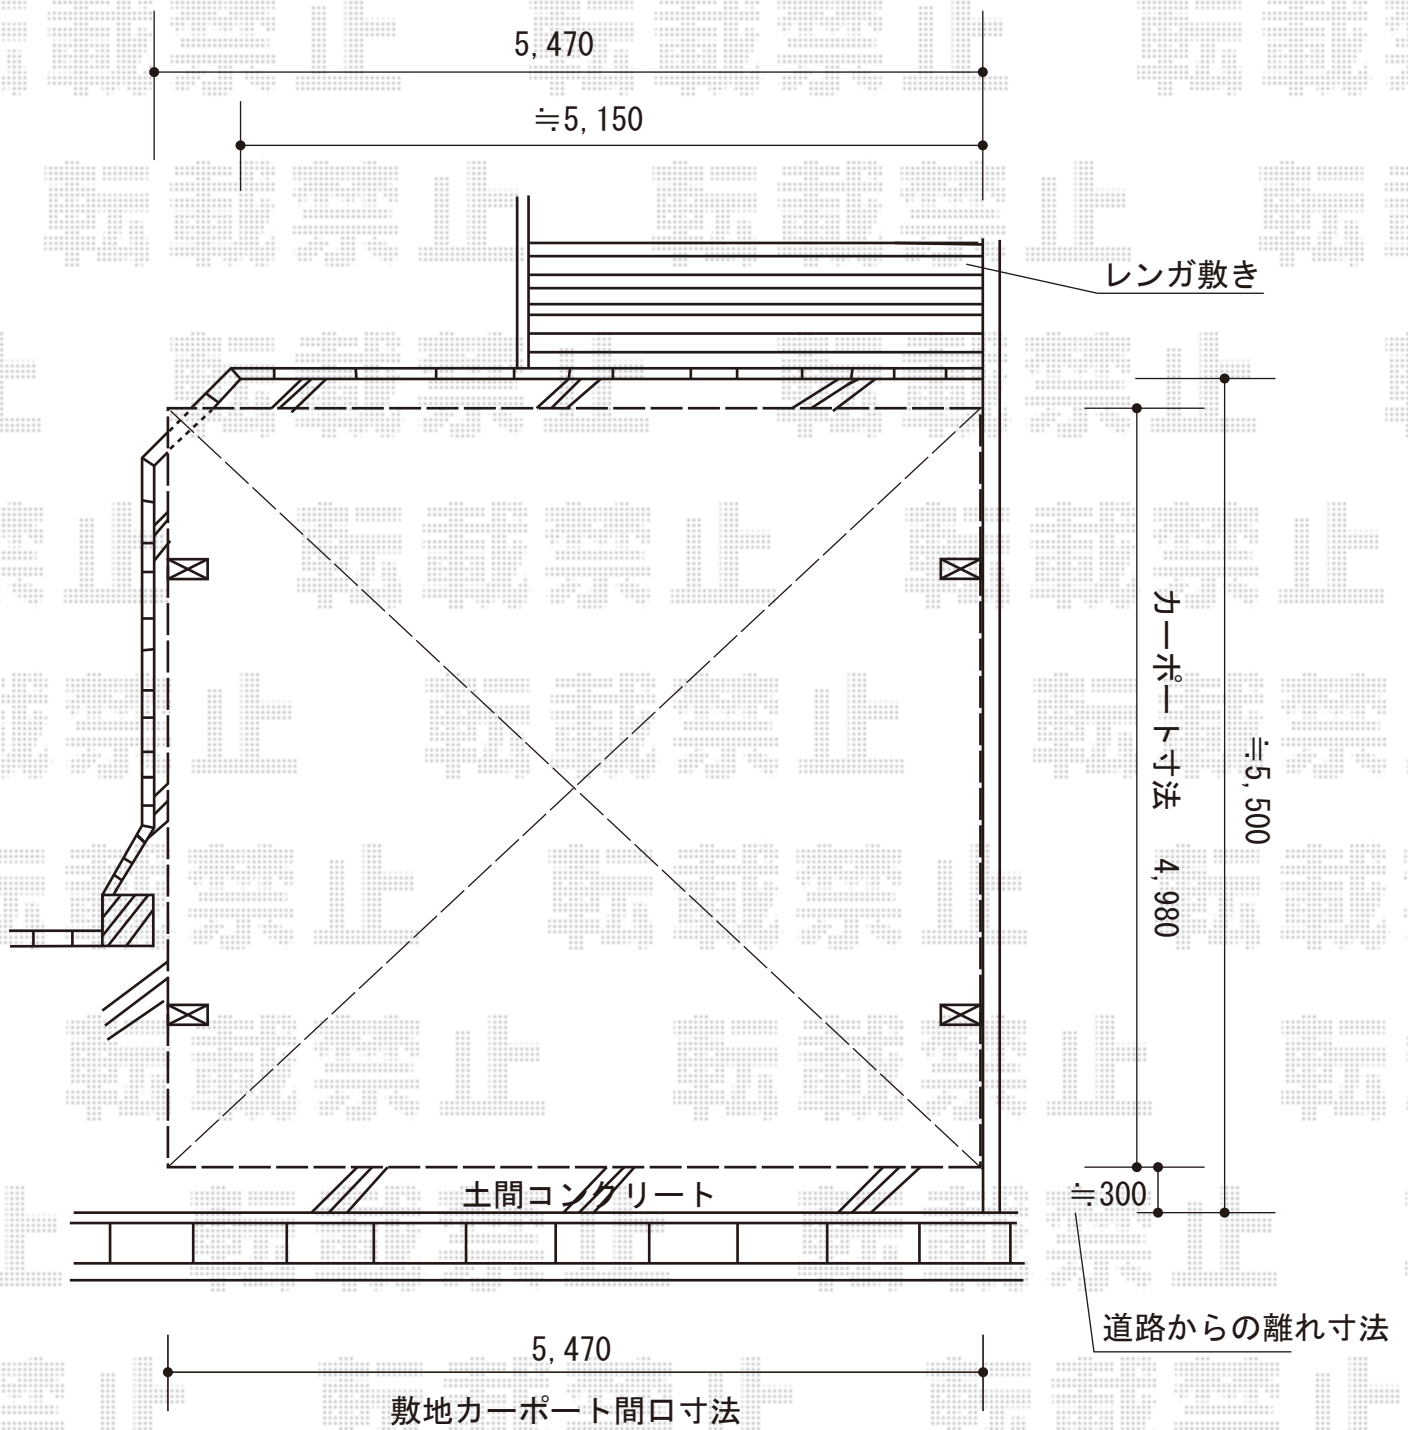

カーポートシグマIII ワイド 積雪~30cm対応

トステム カーポートシグマIII ワイド 積雪~30cm対応
 幅=5,443mm
 奥行=4,980mm
 色：シャイングレー
 屋根材：熱線吸収アクアポリカーボネート（ライトブルー）
 柱仕様：ロング柱23仕様（有効高 約2,300mm）

現場状況や作図制限により概略図の内容と多少の違いが生じることがございます。
 施工時は、現場優先とさせて頂きたく思いますので、お立会い頂き、
 最終のご指示のほど、何卒、宜しくお願い致します。