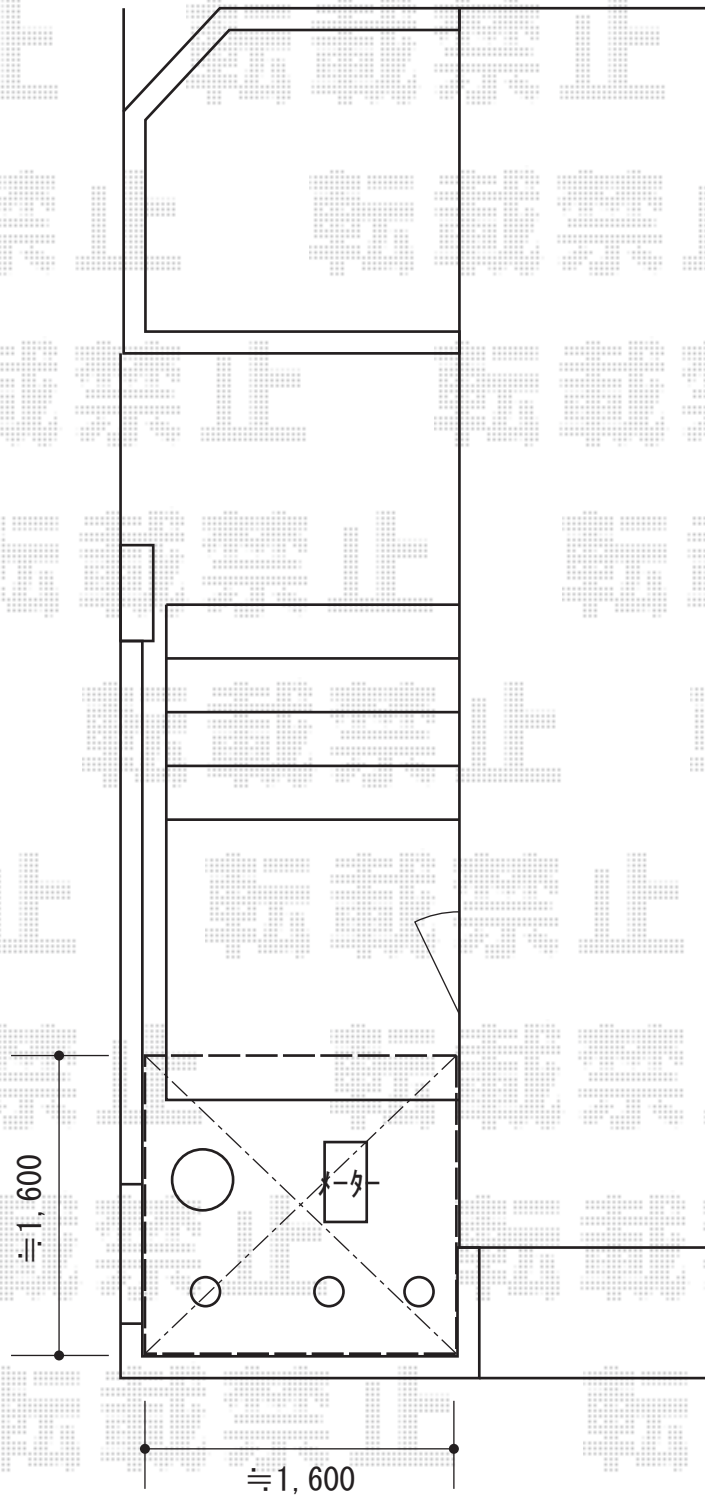

カーブパークシグマIII オープンタイプ 積雪～30cm対応

トステム カーブパークシグマIII オープンタイプ 積雪～30cm対応  
幅=1,801mm  
奥行=2,156mm  
色：シャイングレー  
屋根材：ポリカーボネート（ブルースモーク）  
柱仕様：標準柱仕様（有効高 約1,800mm）

現場状況や作図制限により概略図の内容と多少の違いが生じることがございます。  
施工時は、現場優先とさせて頂きたく思いますので、お立会い頂き、  
最終のご指示のほど、何卒、宜しくお願い致します。