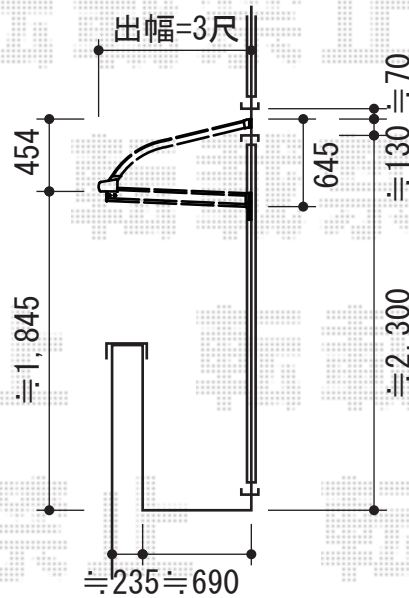

パワーアルファ L型 ルーフタイプ 単体 積雪～30cm対応

トステム パワーアルファ L型 ルーフタイプ 単体 積雪～30cm対応
 間口=メ-タ-2.0間 (方杖芯々3,965mm 屋根幅4,215mm)
 出幅=3尺 (885mm)
 色：シャイングレー
 屋根材：ポリカーボネート (クリアマット/すりガラス調)
 柱仕様：柱無しタイプ
 施工方法：全スパン下止め仕様
 追加部材：片袖納まり部材・雨樋部品