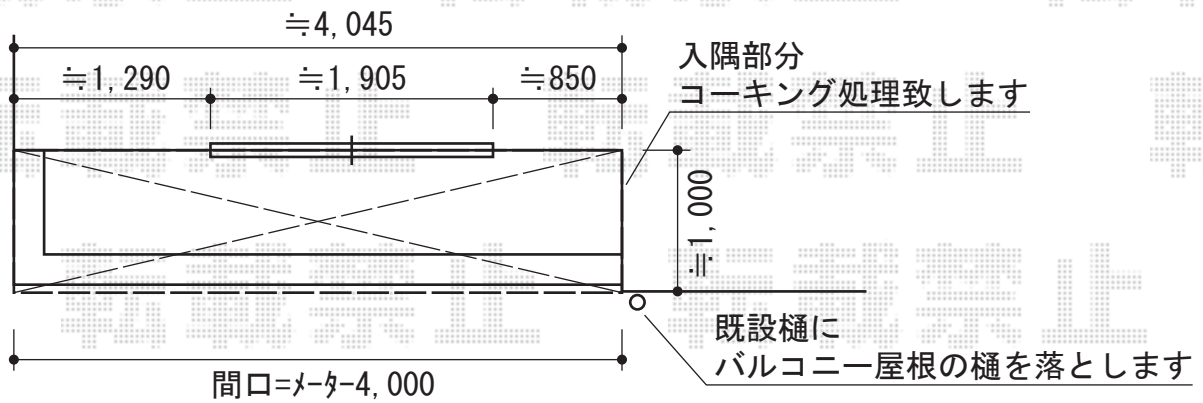

パワーアルファ L型 ルーフタイプ 単体 積雪～30cm対応

トステム パワーアルファ L型 ルーフタイプ 単体 積雪～30cm対応
 間口=メ-タ-2.0間 (方杖芯々3,965mm 屋根幅4,215mm)
 出幅=3尺 (885mm)
 色：シャイングレー
 屋根材：ポリカーボネート (クリアマット/すりガラス調)
 柱仕様：柱無しタイプ
 施工方法：全スパン下止め仕様
 追加部材：片袖納まり部材・雨樋部品