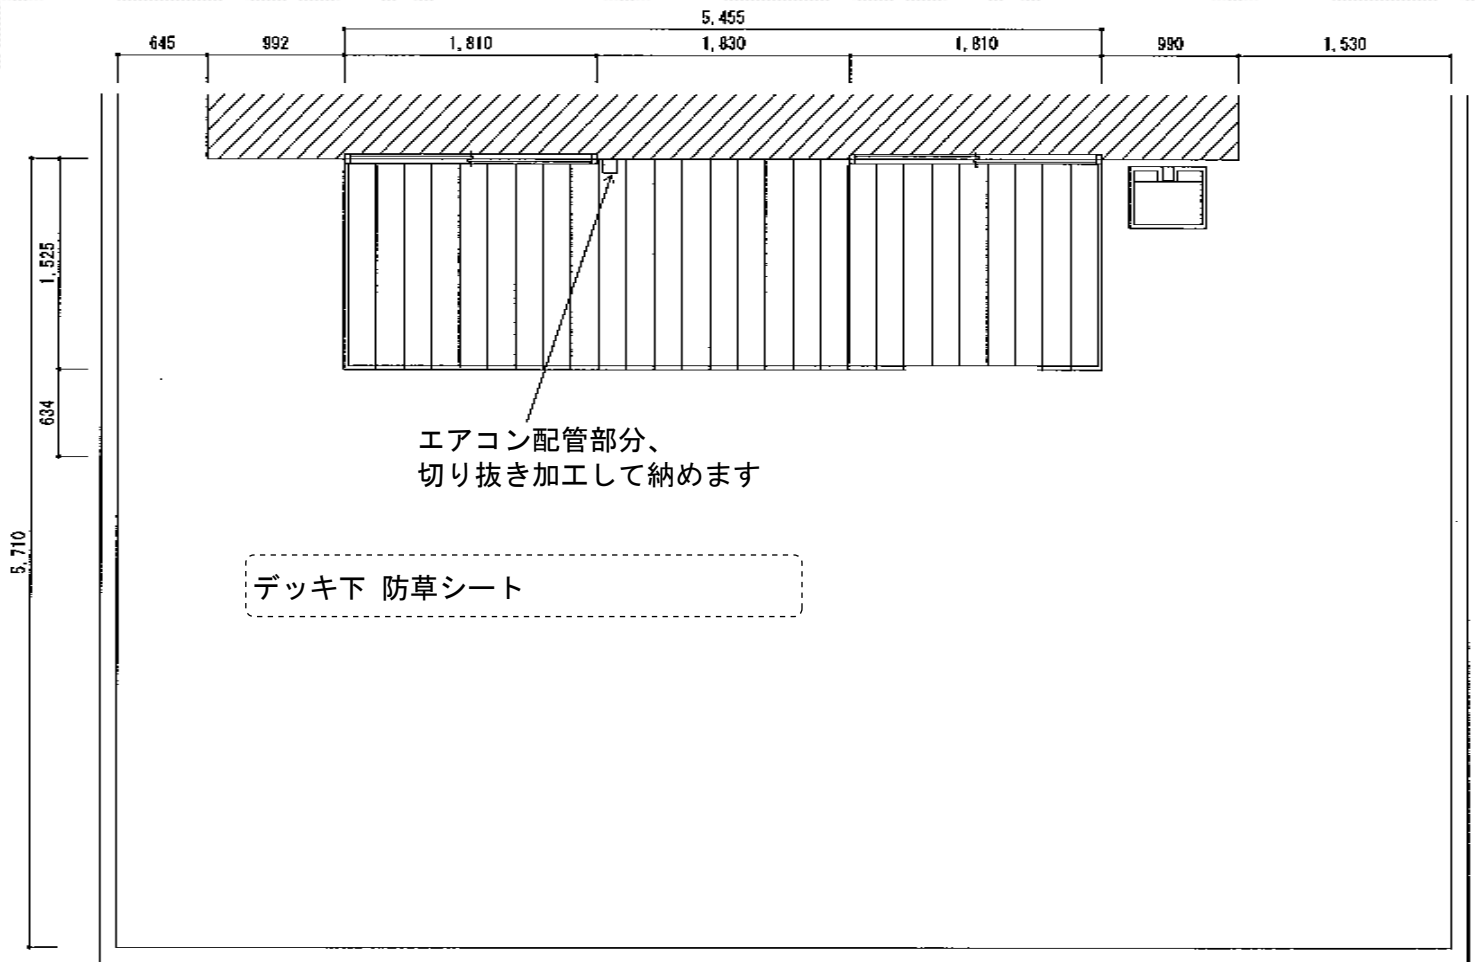

リウッドデッキ 200 連棟

YKK AP リウッドデッキ 200 連棟

間口=3間 (5,457mm)

出幅=5尺 (1,525mm)

色：ウォームグレイ

床板：縦貼り

束柱：Tタイプ (400~500mm) 色：プラチナステン

現場状況や作図制限により概略図の内容と多少の違いが生じることがございます。
施工時は、現場優先とさせて頂きたく思いますので、お立会い頂き、
最終のご指示のほど、何卒、宜しくお願い致します。