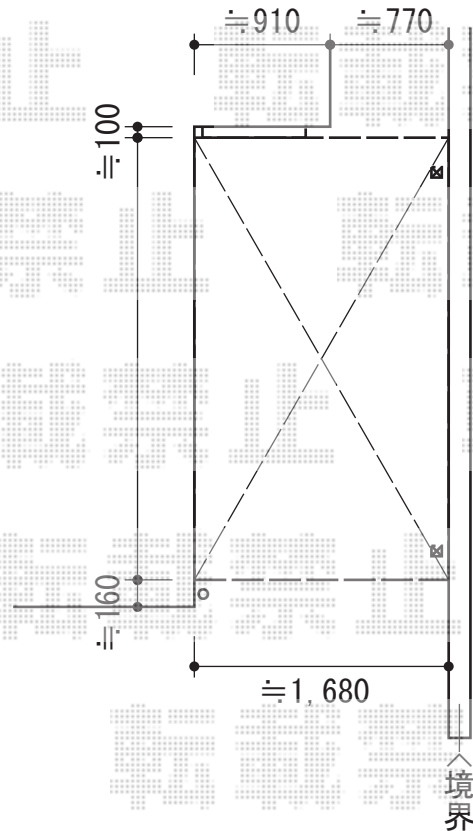

ライザーテラスII F型 テラスタイプ 単体 積雪~20cm対応

トステム ライザーテラスII F型 テラスタイプ 単体 積雪~20cm対応
 間口=関東間1.5間 (柱芯々2,530mm 屋根幅2,750mm)
 出幅=6尺 (1,785mm)
 色: オータムブラウン
 屋根材: ポリカーボネート (ブルースモーク)
 柱仕様: 柱位置固定タイプ (柱2本)
 施工方法: 上止め仕様

トステム 壁付け物干し ロングタイプ 2本入り
 追加部材: テラス柱取付部品2個入
 色: オータムブラウン

現場状況や作図制限により概略図の内容と多少の違いが生じることがございます。
 施工時は、現場優先とさせて頂きたく思いますので、お立会い頂き、
 最終のご指示のほど、何卒、宜しくお願い致します。

EX-SHOP
 HTTP://WWW.EX-SHOP.NET

担当: 岡本