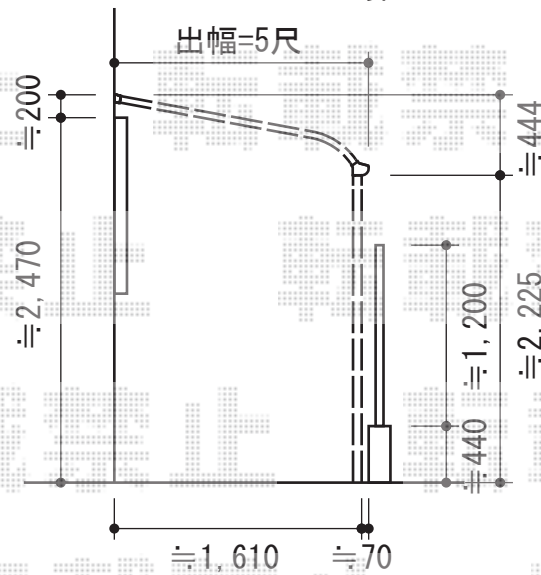

ライザーテラスII F型 テラスタイプ 単体 積雪~20cm対応

トステム ライザーテラスII F型 テラスタイプ 単体 積雪~20cm対応
 間口=関東間1.5間 (柱芯々2,530mm 屋根幅2,750mm)
 出幅=6尺 (1,785mm)
 色: オータムブラウン
 屋根材: ポリカーボネート (ブルースモーク)
 柱仕様: 柱位置固定タイプ (柱2本)
 施工方法: 上止め仕様

トステム 壁付け物干し ロングタイプ 2本入り
 追加部材: テラス柱取付部品2個入
 色: オータムブラウン

現場状況や作図制限により概略図の内容と多少の違いが生じることがございます。
 施工時は、現場優先とさせて頂きたく思いますので、お立会い頂き、
 最終のご指示のほど、何卒、宜しくお願い致します。

EX-SHOP
 HTTP://WWW.EX-SHOP.NET

担当: 岡本