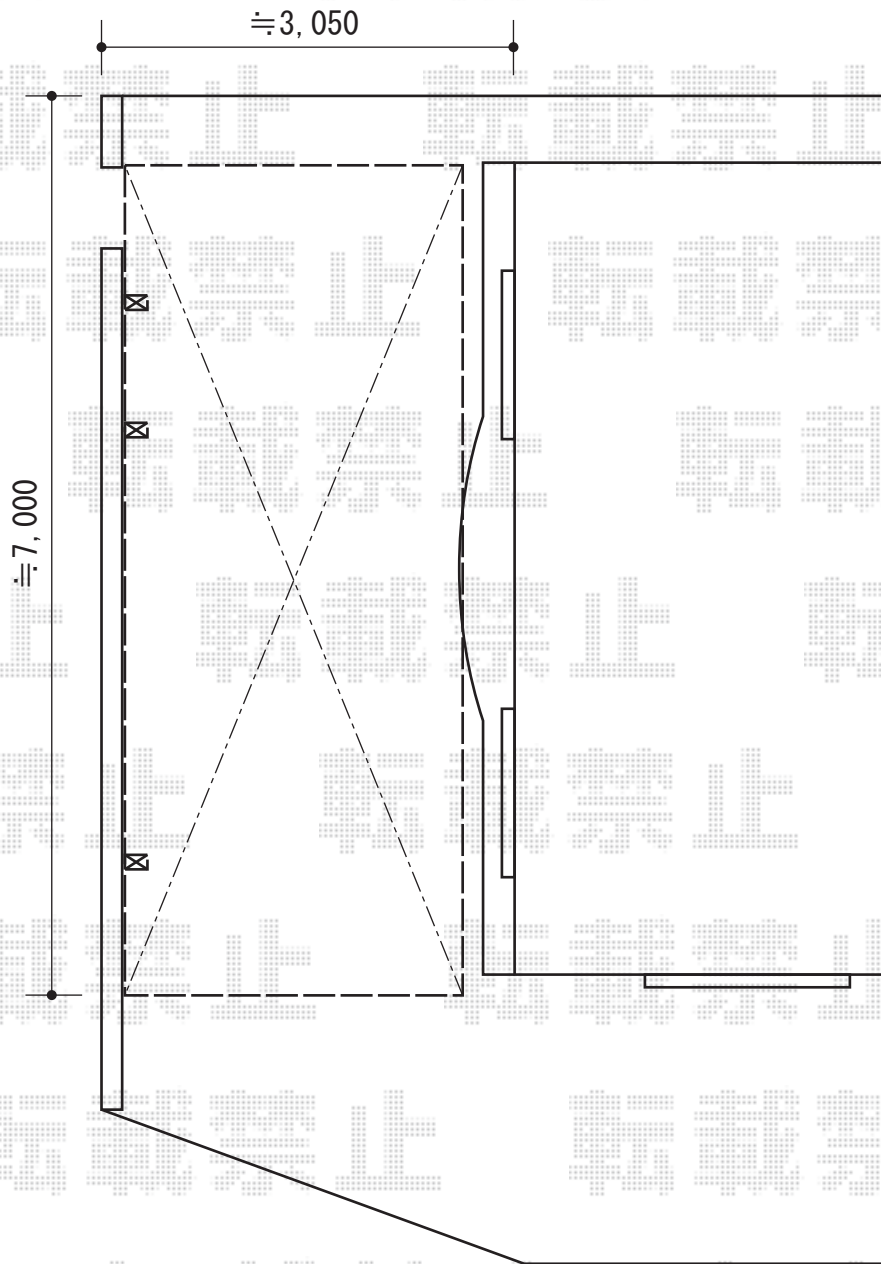

レイナポート 積雪～20cm対応

YKK AP レイナポート 積雪～20cm対応
幅=2,700mm
奥行=7,200mm
色：プラチナステン
屋根材：ポリカーボネート（アースブルー）
柱仕様：ハイルーフ柱仕様（有効高 約2,355mm）

現場状況や作図制限により概略図の内容と多少の違いが生じることがございます。
施工時は、現場優先とさせて頂きたく思いますので、お立会い頂き、
最終のご指示のほど、何卒、宜しくお願い致します。