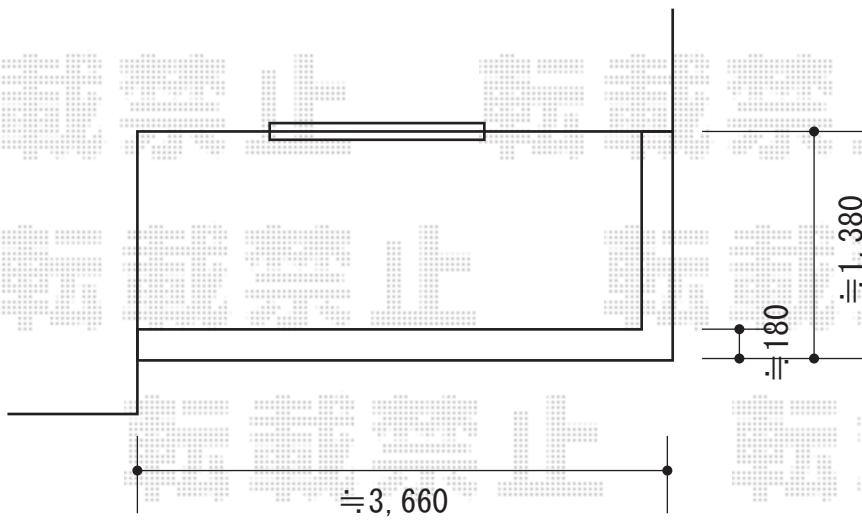

ライザーテラスII F型 屋根タイプ 単体 積雪～20cm対応

トステム ライザーテラスII F型 屋根タイプ 単体 積雪～20cm対応
 間口=関東間2.0間 (柱芯々3,440mm 屋根幅3,660mm)
 出幅=5尺 (1,485mm)
 色: シャイングレー
 屋根材: ポリカーボネート (クリアマット/すりガラス調)
 柱仕様: 柱奥行移動タイプ (柱2本)
 施工方法: 下止め仕様
 柱固定部品仕様: 中間用×1・コーナー用×1

トステム 吊下げ物干し 標準2本入
 色: シャイングレー
 数量: 1セット

現場状況や作図制限により概略図の内容と多少の違いが生じることがございます。
 施工時は、現場優先とさせて頂きたく思いますので、お立会い頂き、
 最終のご指示のほど、何卒、宜しくお願い致します。

EX-SHOP
[HTTP://WWW.EX-SHOP.NET](http://www.ex-shop.net)

担当: 西村