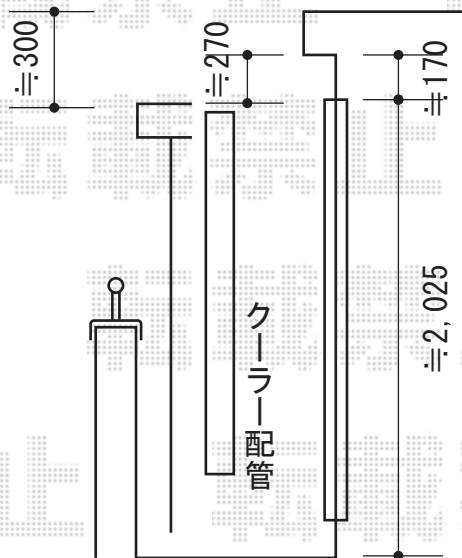

ライザーテラスII F型 屋根タイプ 単体 積雪～20cm対応

トステム ライザーテラスII F型 屋根タイプ 単体 積雪～20cm対応
 間口=関東間2.0間 (柱芯々3,440mm 屋根幅3,660mm)
 出幅=5尺 (1,485mm)
 色: シャイングレー
 屋根材: ポリカーボネート (クリアマット/すりガラス調)
 柱仕様: 柱奥行移動タイプ (柱2本)
 施工方法: 下止め仕様
 柱固定部品仕様: 中間用×1・コーナー用×1

トステム 吊下げ物干し 標準2本入
 色: シャイングレー
 数量: 1セット

現場状況や作図制限により概略図の内容と多少の違いが生じることがございます。
 施工時は、現場優先とさせて頂きたく思いますので、お立会い頂き、
 最終のご指示のほど、何卒、宜しくお願い致します。

EX-SHOP
[HTTP://WWW.EX-SHOP.NET](http://www.ex-shop.net)

担当: 西村