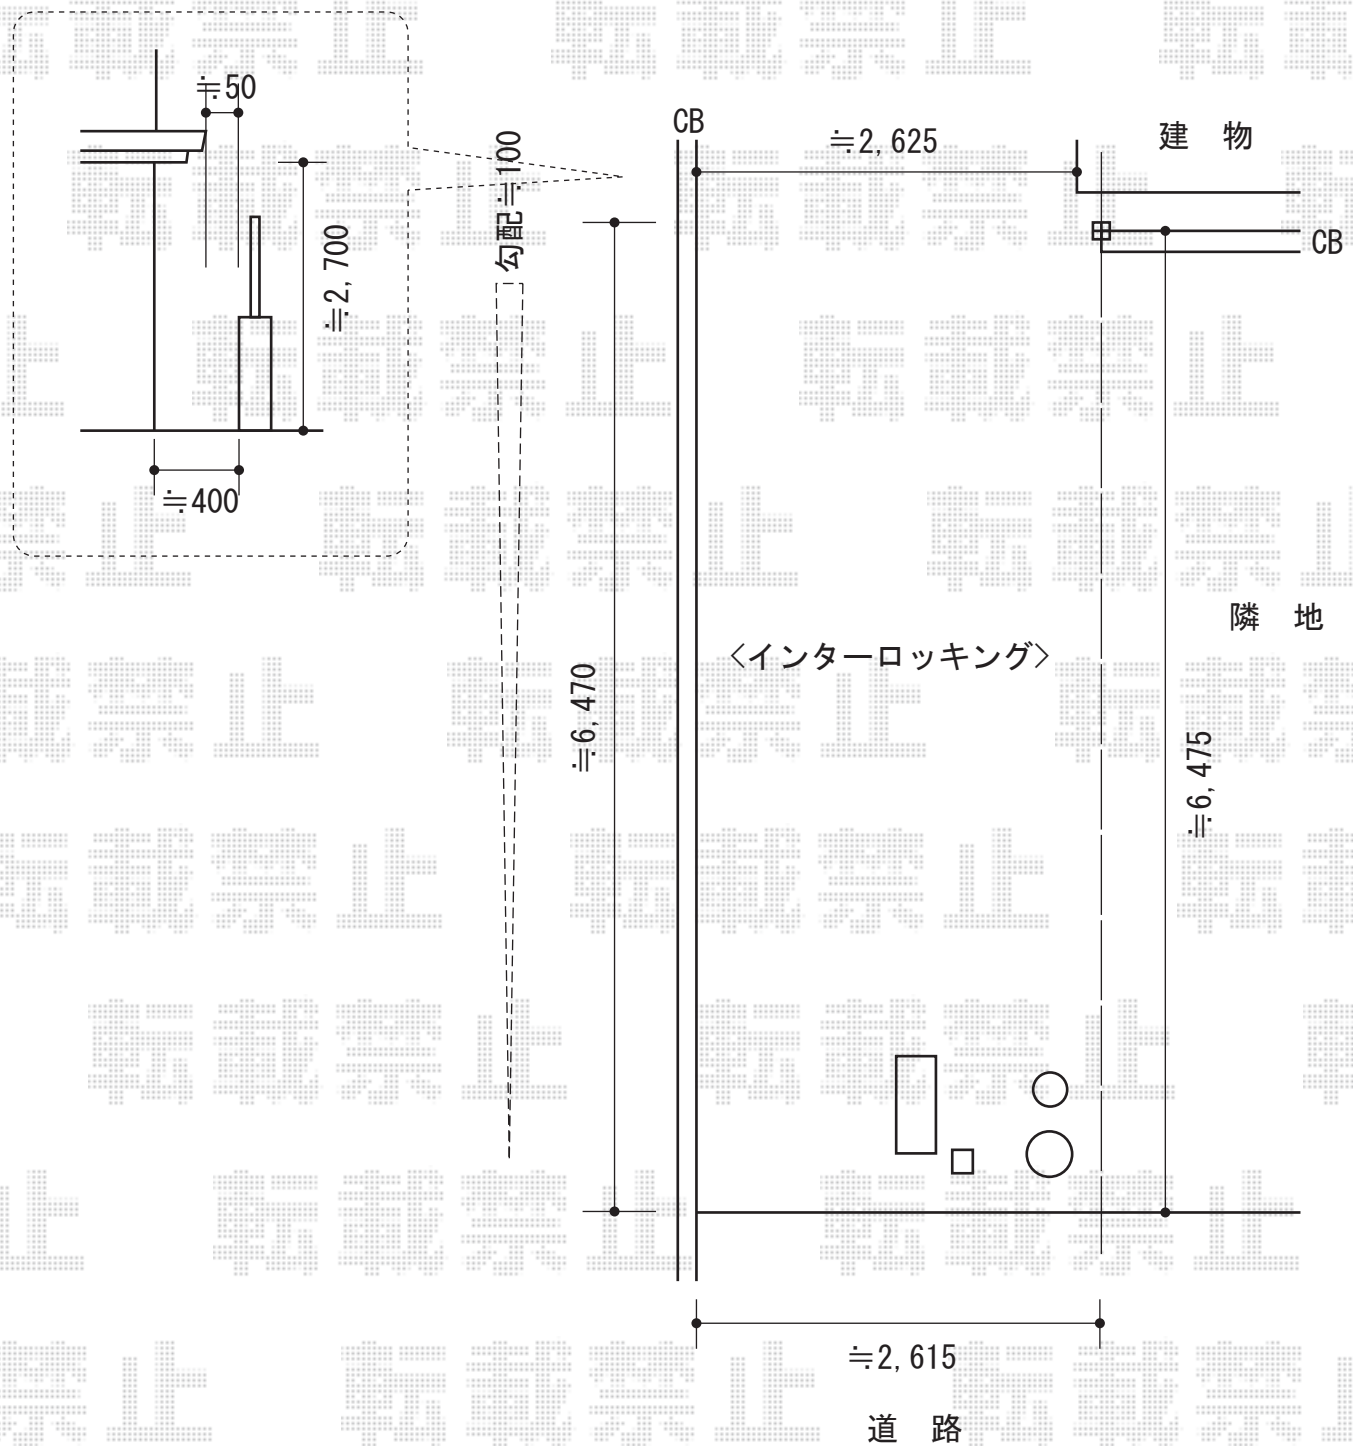

レイナポート 積雪~20cm対応

YKK AP レйнаポート 積雪~20cm対応

幅=2,400mm

奥行=5,768mm

色：プラチナステン

屋根材：熱線遮断ポリカーボネート（アースブルーマット調）

柱仕様：ハイルーフ柱仕様（有効高 約2,355mm）

現場状況や作図制限により概略図の内容と多少の違いが生じることがございます。
 施工時は、現場優先とさせていただきますので、お立会い頂き、
 最終のご指示のほど、何卒、宜しくお願い致します。