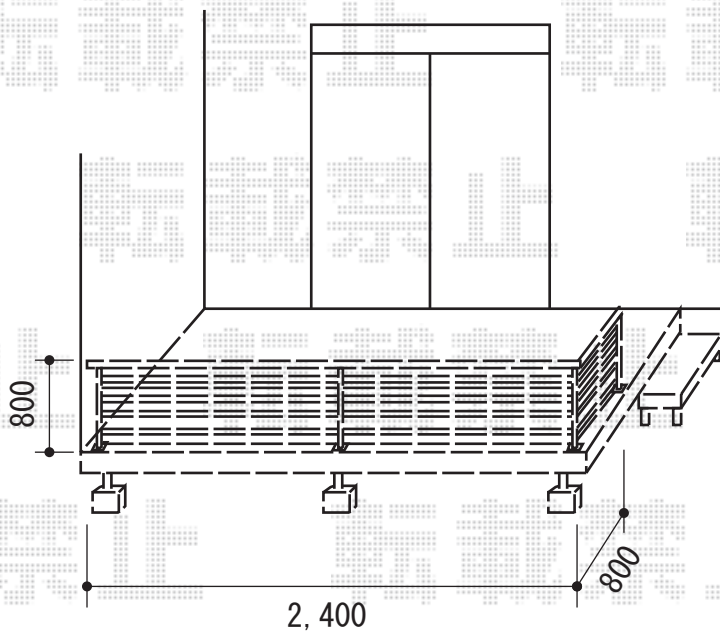

# リウッドデッキ 200

YKK AP リウッドデッキ 200

間口=1.5間 (2,657mm)

出幅=6尺 (1,825mm)

色：レッドブラウン

床板：縦貼り

束柱：Tタイプ (400~500mm) /ブラック

YKK AP シンプルモダンデッキフェンス