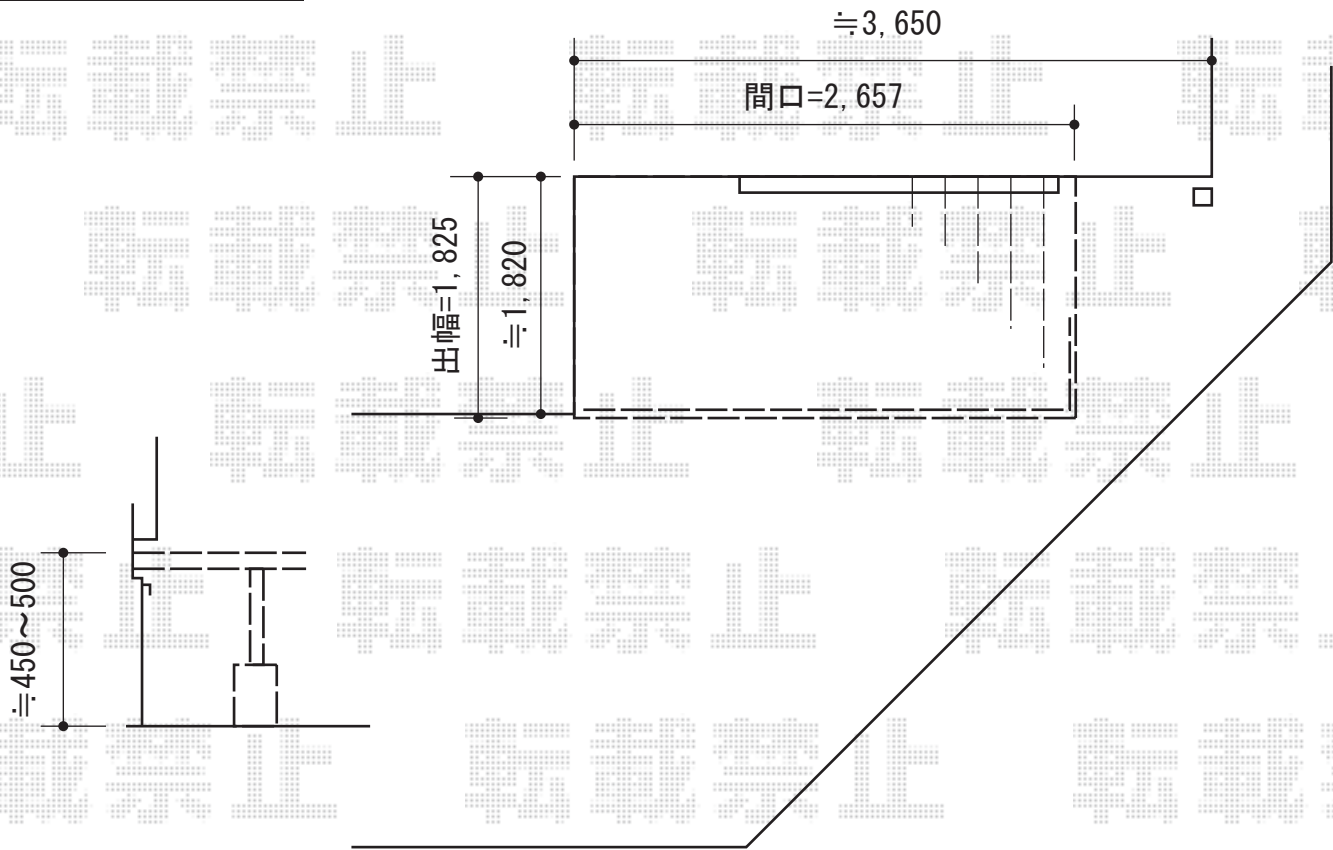

# リウッドデッキ 200

YKK AP リウッドデッキ 200

間口=1.5間 (2,657mm)

出幅=6尺 (1,825mm)

色：レッドブラウン

床板：縦貼り

束柱：Tタイプ (400~500mm) /ブラック

YKK AP シンプルモダンデッキフェンス