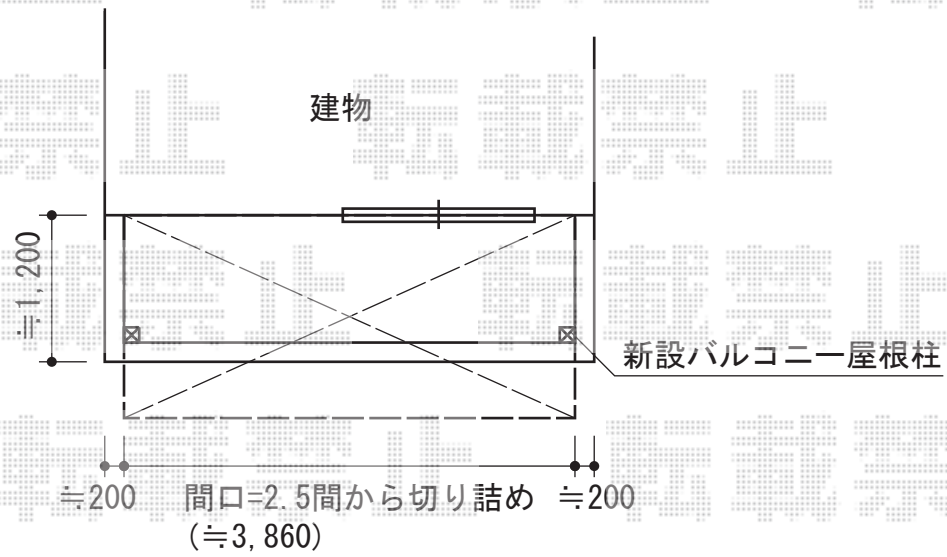

ライザーテラスII R型 屋根タイプ 単体 積雪～20cm対応

トステム ライザーテラスII R型 屋根タイプ 単体 積雪～20cm対応
間口=関東間2.5間通し（柱芯々4,350mm 屋根幅4,570mm）
出幅=4尺（1,485mm）
色：シャイングレー
屋根材：ポリカーボネート（ブルースモーク）
柱仕様：柱奥行移動タイプ（柱2本）
施工方法：下止め仕様
柱固定部品仕様：中間用×2

現場状況や作図制限により概略図の内容と多少の違いが生じることがございます。
施工時は、現場優先とさせて頂きたく思いますので、お立会い頂き、
最終のご指示のほど、何卒、宜しくお願い致します。