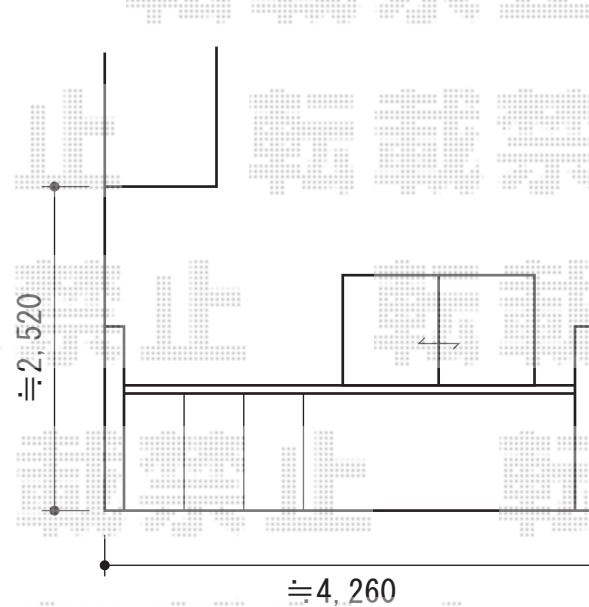

ライザーテラスII R型 屋根タイプ 単体 積雪～20cm対応

トステム ライザーテラスII R型 屋根タイプ 単体 積雪～20cm対応
間口=関東間2.5間通し（柱芯々4,350mm 屋根幅4,570mm）
出幅=4尺（1,485mm）
色：シャイングレー
屋根材：ポリカーボネート（ブルースモーク）
柱仕様：柱奥行移動タイプ（柱2本）
施工方法：下止め仕様
柱固定部品仕様：中間用×2

現場状況や作図制限により概略図の内容と多少の違いが生じることがございます。
施工時は、現場優先とさせて頂きたく思いますので、お立会い頂き、
最終のご指示のほど、何卒、宜しくお願い致します。