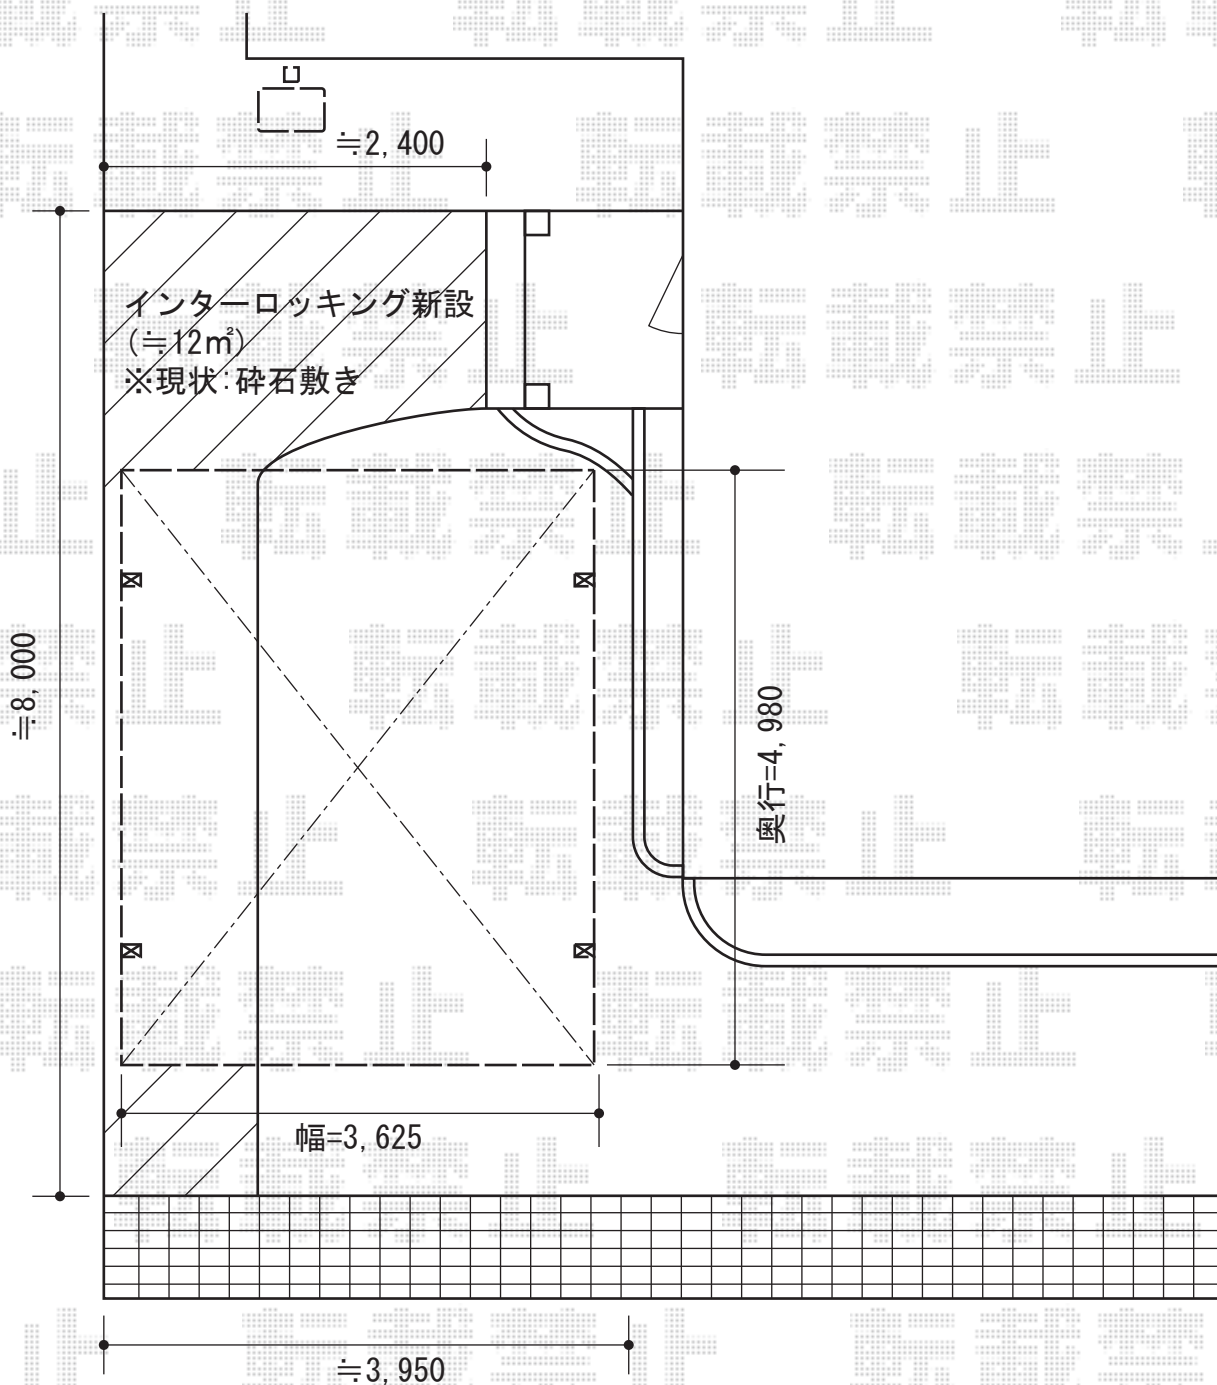

カーポート・立水栓

トステム カーブポートシグマIII ワイド 積雪 $\sim 30\text{cm}$ 対応

幅=3,625mm

奥行=4,980mm

色: オータムブラウン

屋根材: 熱線吸収ポリカーボネート (ライトブルーマット調)

柱仕様: ロング柱23仕様 (有効高 約2,300mm)

ユニソン ネオキャスト #01

スタンド: (色: ベージュ)

パン: (色: ベージュ)

蛇口: 陶芸フォーセット (クロス)

現場状況や作図制限により概略図の内容と多少の違いが生じることがございます。
施工時は、現場優先とさせて頂きたく思いますので、お立会い頂き、
最終のご指示のほど、何卒、宜しくお願い致します。

EX-SHOP
HTTP://WWW.EX-SHOP.NET

担当: 吉岡

全ての著作権は、エクスショップに帰属します。当社とのお取引目的外の使用・複製・転載禁止となっております。