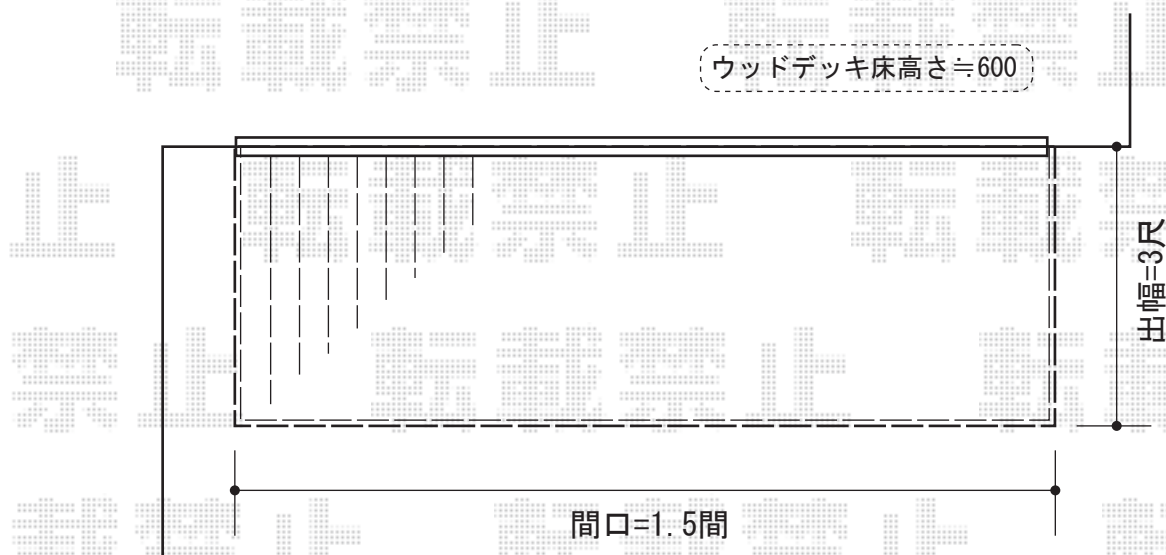

リコステージII 単体

トステム リコステージII 単体
間口=1.5間 (2,720mm)
出幅=3尺 (913mm)
色：ソフトブラウン
床板：標準/縦貼り
幕板：幕板B (薄)
束柱：ロング束柱A (882mm)

現場状況や作図制限により概略図の内容と多少の違いが生じることがございます。
施工時は、現場優先とさせていただきますので、お立会い頂き、
最終のご指示のほど、何卒、宜しくお願い致します。