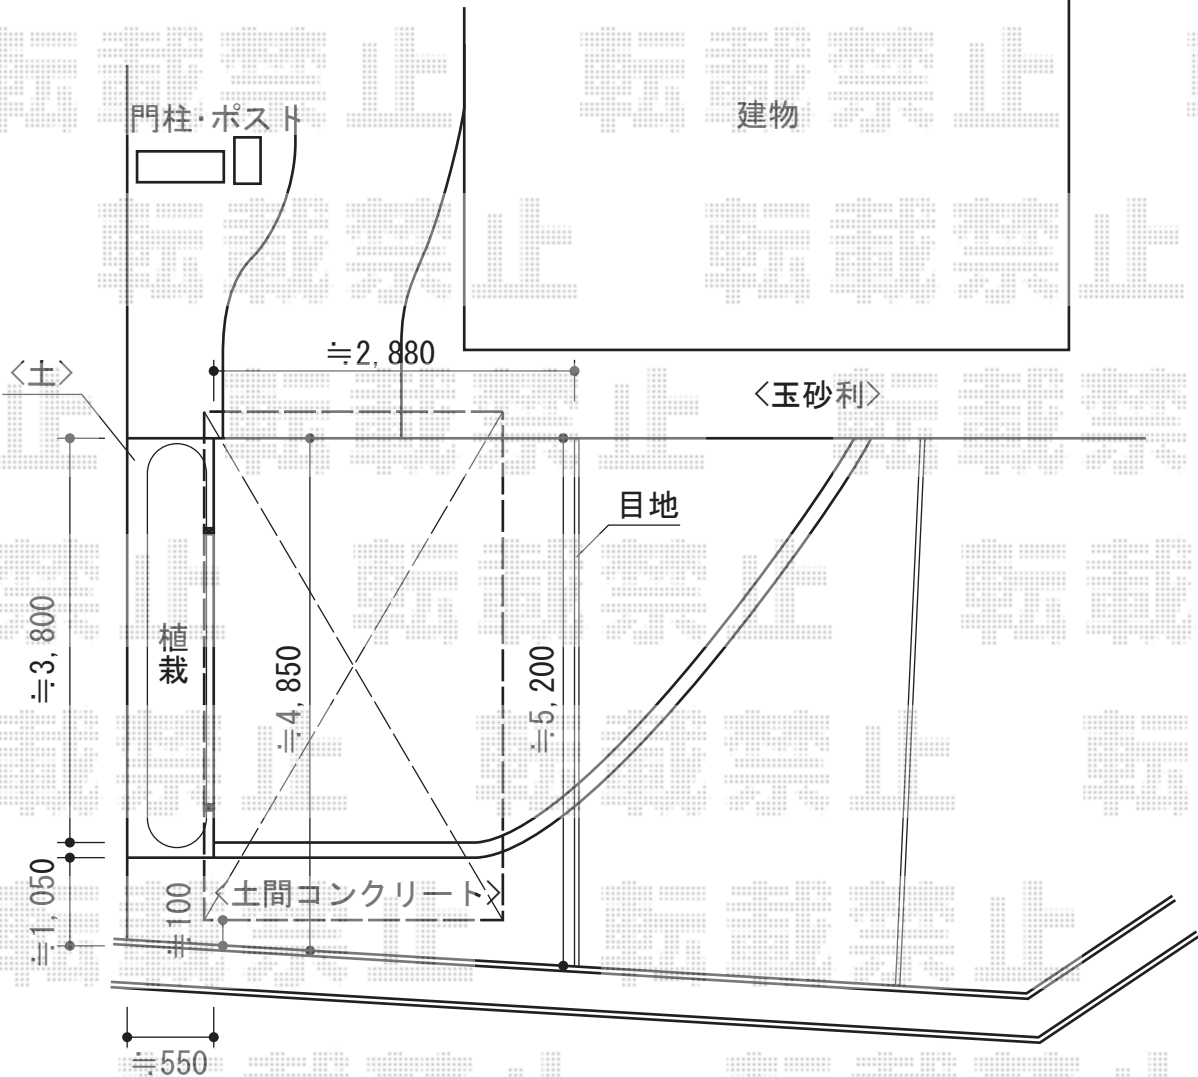

# プレシオSPORT 積雪～20cm対応

Value Select プレシオSPORT 積雪～20cm対応  
幅=2,400mm  
奥行=5,052mm  
色：チャコールブラック  
屋根材：ポリカーボネート（ガラスマット）  
柱仕様：ハイルーフ柱仕様（有効高 約2,250mm）

現場状況や作図制限により概略図の内容と多少の違いが生じることがございます。  
施工時は、現場優先とさせて頂きたく思いますので、お立会い頂き、  
最終のご指示のほど、何卒、宜しくお願い致します。