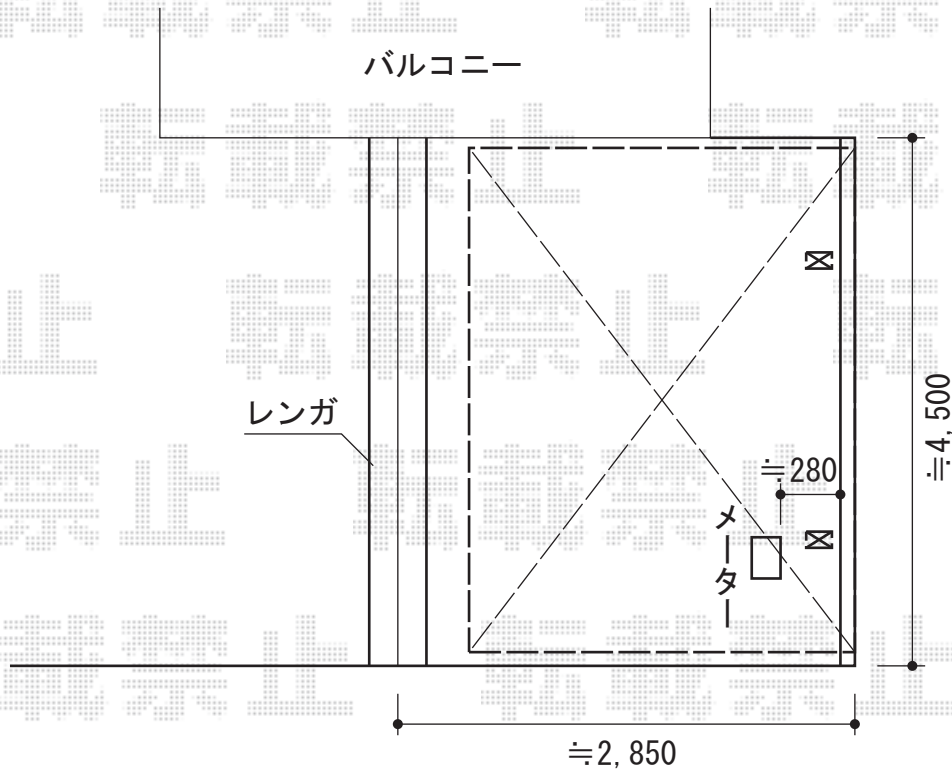

# レイナキャップポート 積雪～20cm対応

## 新設カーポート

YKK AP レイナキャップポート 積雪～20cm対応  
幅=2,702mm  
奥行=5,052mm  
色：カームブラック  
屋根材：ポリカーボネート（アースブルー）  
柱仕様：ハイルーフ柱仕様（有効高 約2,355mm）

現場状況や作図制限により概略図の内容と多少の違いが生じることがございます。  
施工時は、現場優先とさせていただきますので、お立会い頂き、  
最終のご指示のほど、何卒、宜しくお願い致します。