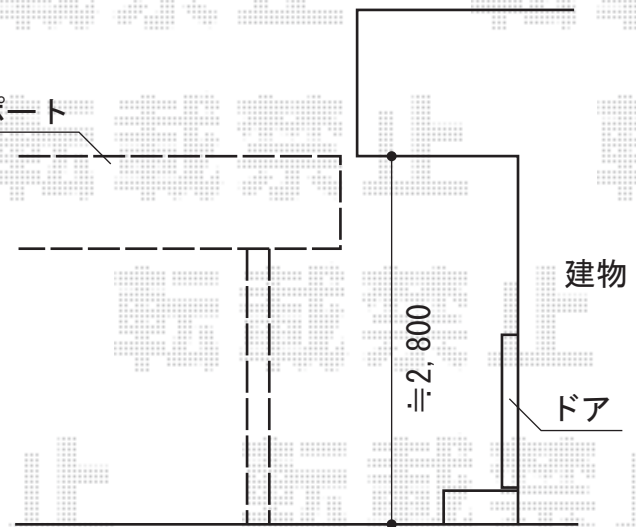

# レイナキャップポート 積雪～20cm対応

## 新設カーポート

YKK AP レイナキャップポート 積雪～20cm対応  
幅=2,702mm  
奥行=5,052mm  
色：カームブラック  
屋根材：ポリカーボネート（アースブルー）  
柱仕様：ハイルーフ柱仕様（有効高 約2,355mm）

現場状況や作図制限により概略図の内容と多少の違いが生じることがございます。  
施工時は、現場優先とさせていただきますので、お立会い頂き、  
最終のご指示のほど、何卒、宜しくお願い致します。