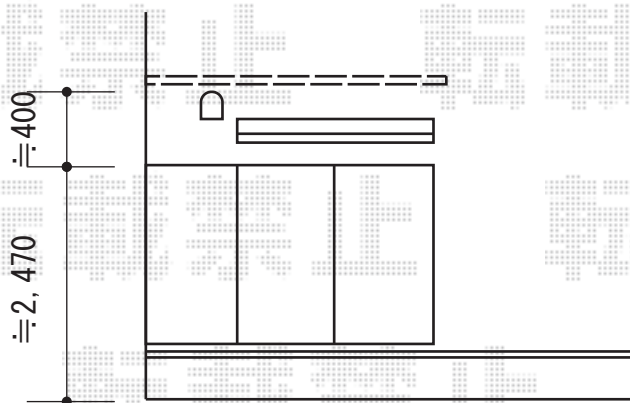

## ライザーテラスII R型

柱元、アンカーを用いて  
固定致します

### トステム ライザーテラスII R型

間口=関東間1.5間 (柱芯々2,530mm 屋根幅2,750mm)

出幅=5尺 (1,485mm)

色：シャイングレー

屋根材：熱線吸収ポリカーボネート (ライトブルーマット調)

柱仕様：柱奥行移動タイプ (柱2本)

施工方法：上止め仕様

現場状況や作図制限により概略図の内容と多少の違いが生じることがございます。  
施工時は、現場優先とさせて頂きたく思いますので、お立会い頂き、  
最終のご指示のほど、何卒、宜しくお願い致します。