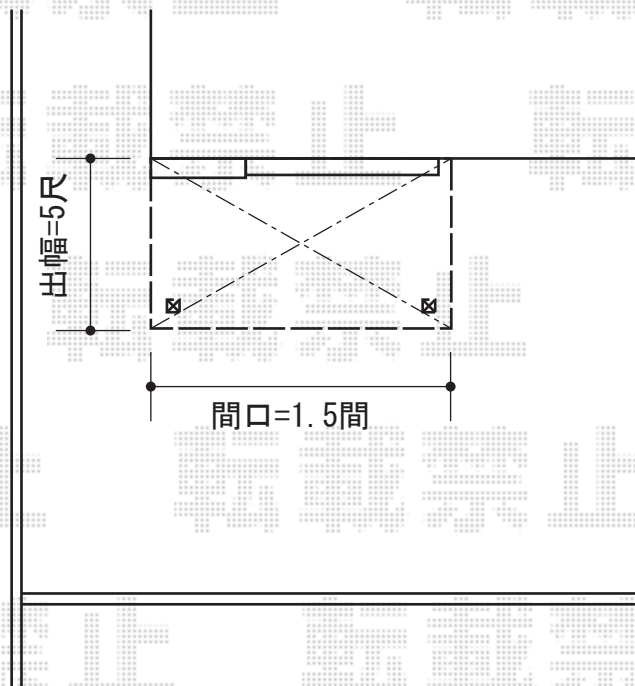

## ライザーテラスII R型

柱元、アンカーを用いて  
固定致します

### トステム ライザーテラスII R型

間口=関東間1.5間 (柱芯々2,530mm 屋根幅2,750mm)

出幅=5尺 (1,485mm)

色：シャイングレー

屋根材：熱線吸収ポリカーボネート (ライトブルーマット調)

柱仕様：柱奥行移動タイプ (柱2本)

施工方法：上止め仕様

現場状況や作図制限により概略図の内容と多少の違いが生じることがございます。  
施工時は、現場優先とさせて頂きたく思いますので、お立会い頂き、  
最終のご指示のほど、何卒、宜しくお願い致します。