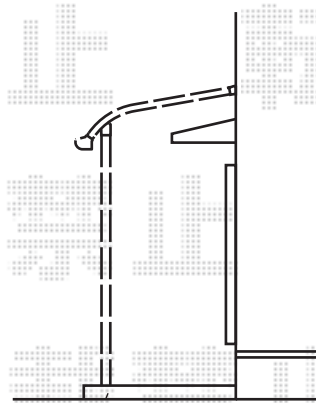

## ライザーテラスII R型

柱元、アンカーを用いて  
固定致します

### トステム ライザーテラスII R型

間口=関東間1.5間 (柱芯々2,530mm 屋根幅2,750mm)

出幅=5尺 (1,485mm)

色：シャイングレー

屋根材：熱線吸収ポリカーボネート (ライトブルーマット調)

柱仕様：柱奥行移動タイプ (柱2本)

施工方法：上止め仕様

現場状況や作図制限により概略図の内容と多少の違いが生じることがございます。  
施工時は、現場優先とさせて頂きたく思いますので、お立会い頂き、  
最終のご指示のほど、何卒、宜しくお願い致します。