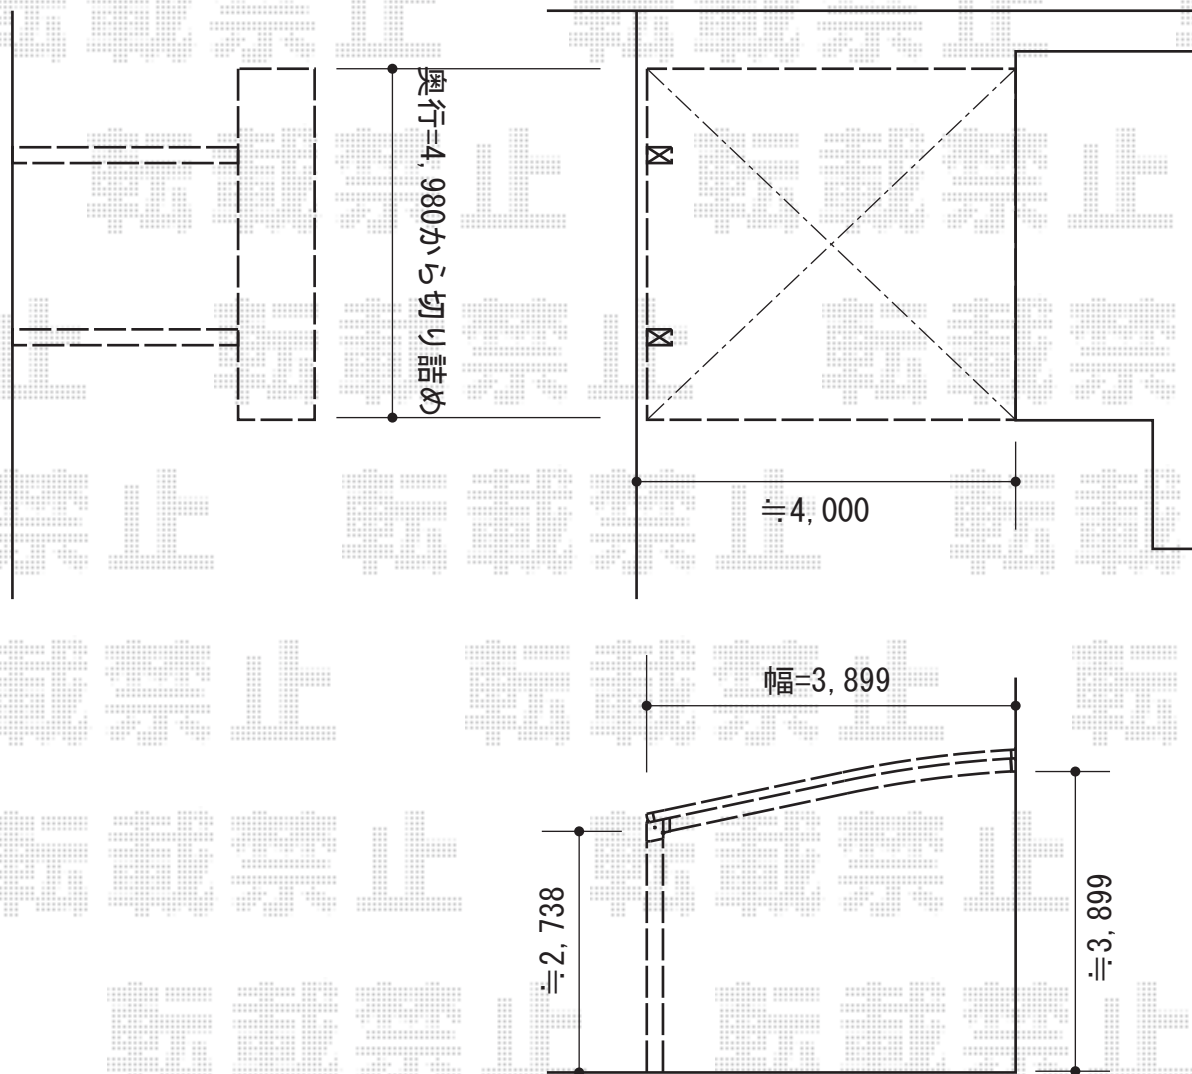

ルーフポートシグマIII 積雪～30cm対応

トステム ルーフポートシグマIII 積雪～30cm対応

幅=3,899mm

奥行=4,980mm

色：シャイングレー

屋根材：熱線吸収アクアポリカーボネート（ライトブルー）

柱仕様：ロング柱23仕様（有効高 約2,732mm）

現場状況や作図制限により概略図の内容と多少の違いが生じることがございます。
施工時は、現場優先とさせていただきますので、お立会い頂き、
最終のご指示のほど、何卒、宜しくお願い致します。