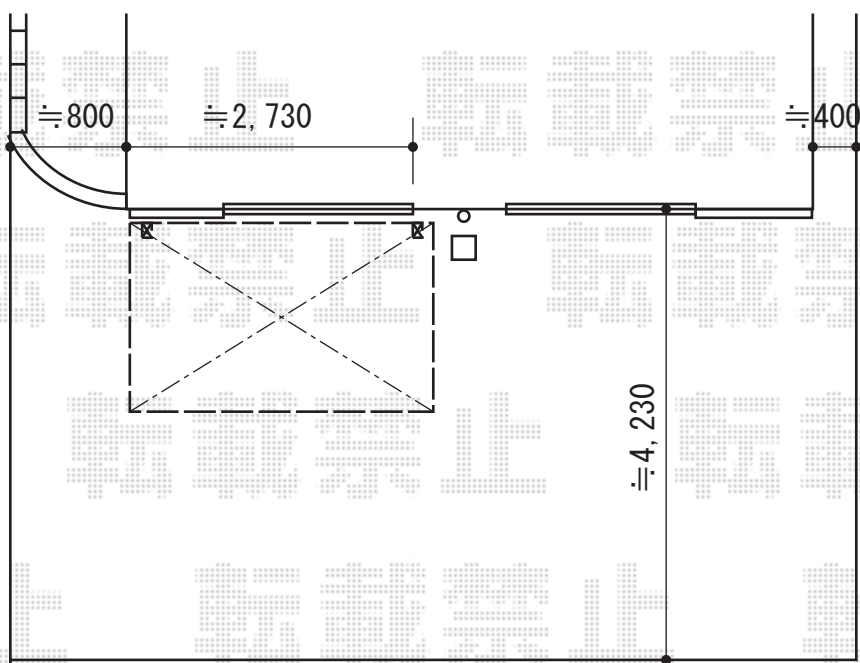

カーブポートシグマIII ミニ 積雪～30cm対応

トステム カーブポートシグマIII ミニ 積雪～30cm対応  
幅=1,801mm  
奥行=2,862mm  
色：ブラック  
屋根材：ポリカーボネート（ブルースモーク）  
柱仕様：ロング柱28仕様（有効高 約2,800mm）

現場状況や作図制限により概略図の内容と多少の違いが生じることがございます。  
施工時は、現場優先とさせて頂きたく思いますので、お立会い頂き、  
最終のご指示のほど、何卒、宜しくお願い致します。