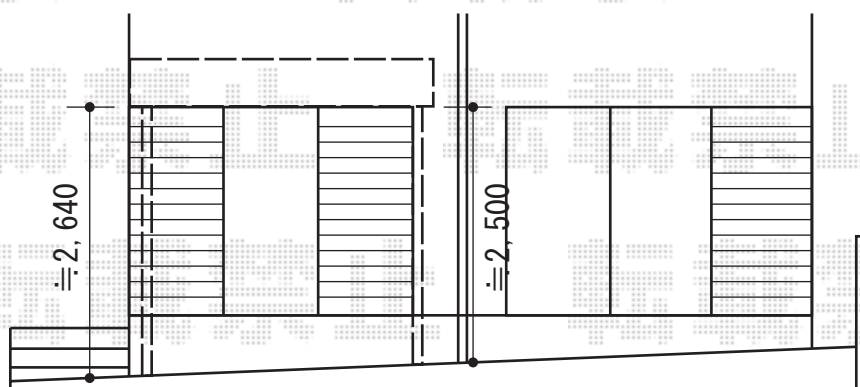

カーブポートシグマIII ミニ 積雪～30cm対応

トステム カーブポートシグマIII ミニ 積雪～30cm対応  
幅=1,801mm  
奥行=2,862mm  
色：ブラック  
屋根材：ポリカーボネート（ブルースモーク）  
柱仕様：ロング柱28仕様（有効高 約2,800mm）

現場状況や作図制限により概略図の内容と多少の違いが生じることがございます。  
施工時は、現場優先とさせて頂きたく思いますので、お立会い頂き、  
最終のご指示のほど、何卒、宜しくお願い致します。