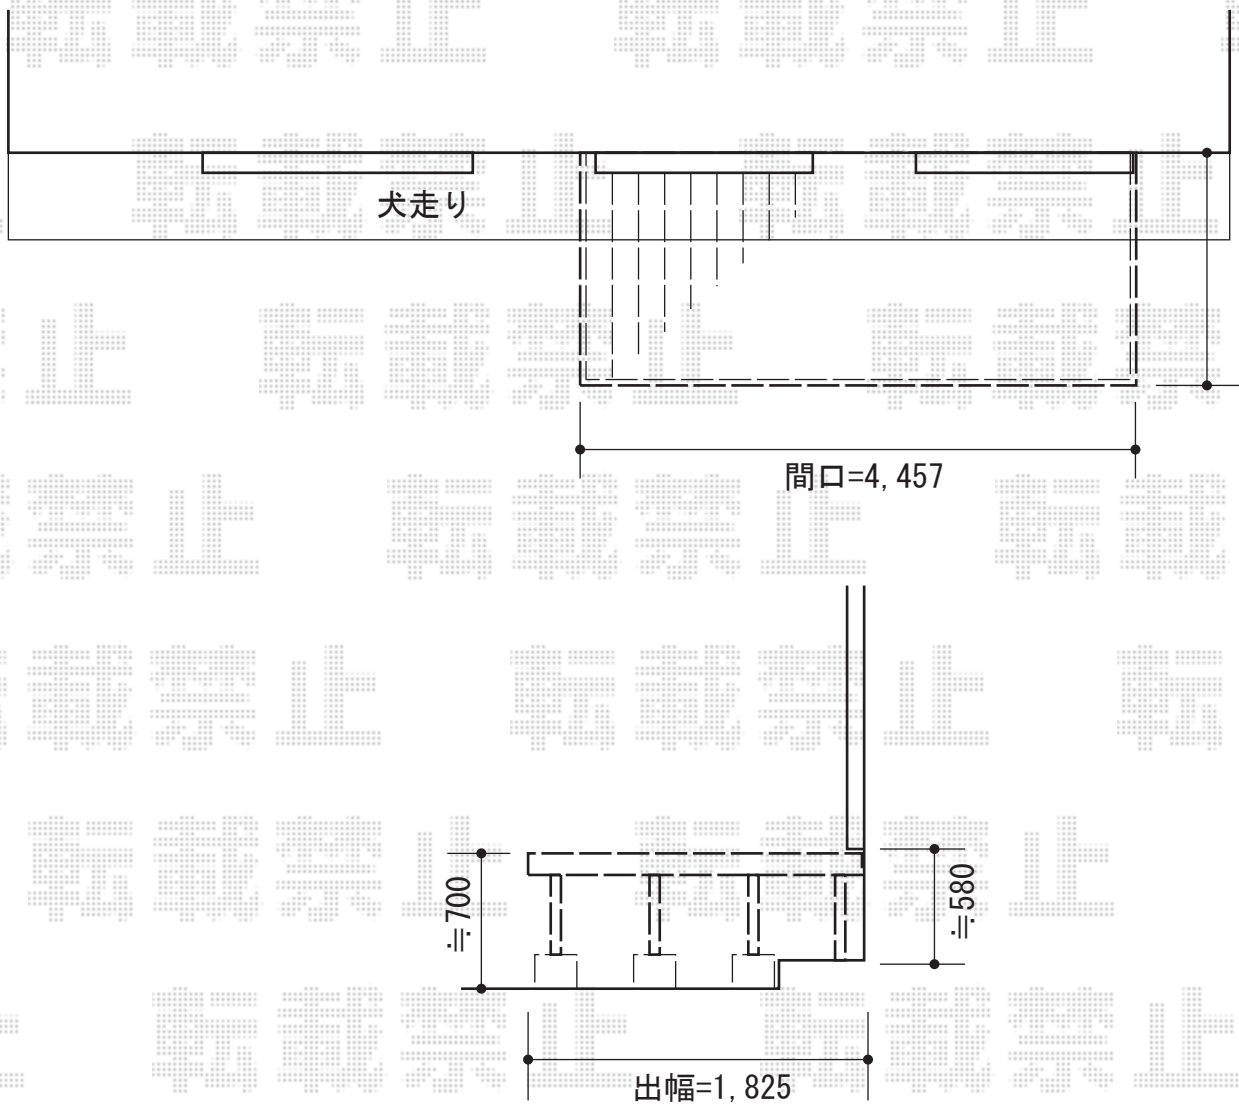

# リウッドデッキ 200 単体

YKK AP リウッドデッキ 200 単体

間口=2.5間 (4,457mm)

出幅=6尺 (1,825mm)

色 : 床板/レッドブラウン・束柱/カームブラック

床板 : 縦貼り

束柱 : Hタイプ (600~700mm)

YKK AP リウッドデッキ ステップ4型 Lタイプ (H700) 690≦700

仕様 : 3段

現場状況や作図制限により概略図の内容と多少の違いが生じることがございます。  
施工時は、現場優先とさせて頂きたく思いますので、お立会い頂き、  
最終のご指示のほど、何卒、宜しくお願い致します。

EX-SHOP  
HTTP://WWW.EX-SHOP.NET

担当 : 本田

全ての著作権は、エクスショップに帰属します。当社とのお取引目的外の使用・複製・転載禁止となっております。