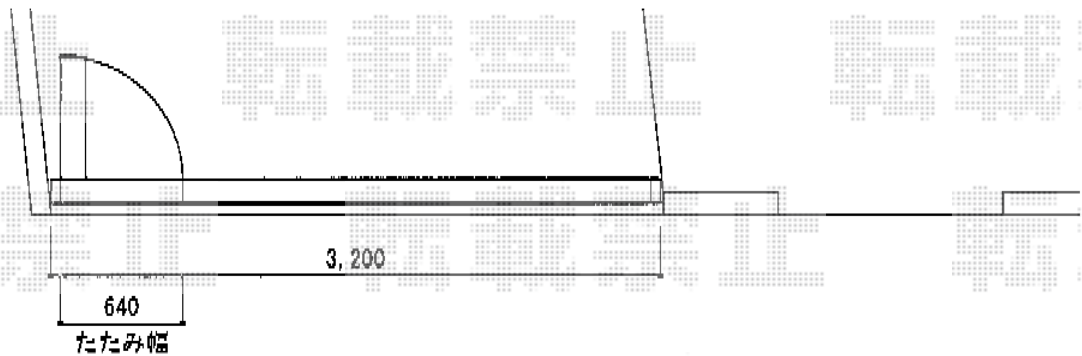

トリップゲート ペットガード型 ノンレール 片開き 33S

Value Select トリップゲート ペットガード型 ノンレール 片開き 33S

開口幅=3,255mm

全幅=3,355mm

たたみ幅=640mm

高さ=1,200mm

色:ブラック

キャスター数:2個

落とし棒数:2本

現場状況や作図制限により概略図の内容と多少の違いが生じることがございます。
施工時は、現場優先とさせて頂きたく思いますので、お立会い頂き、
最終のご指示のほど、何卒、宜しくお願い致します。

EX-SHOP
HTTP://WWW.EX-SHOP.NET

担当: 岡本