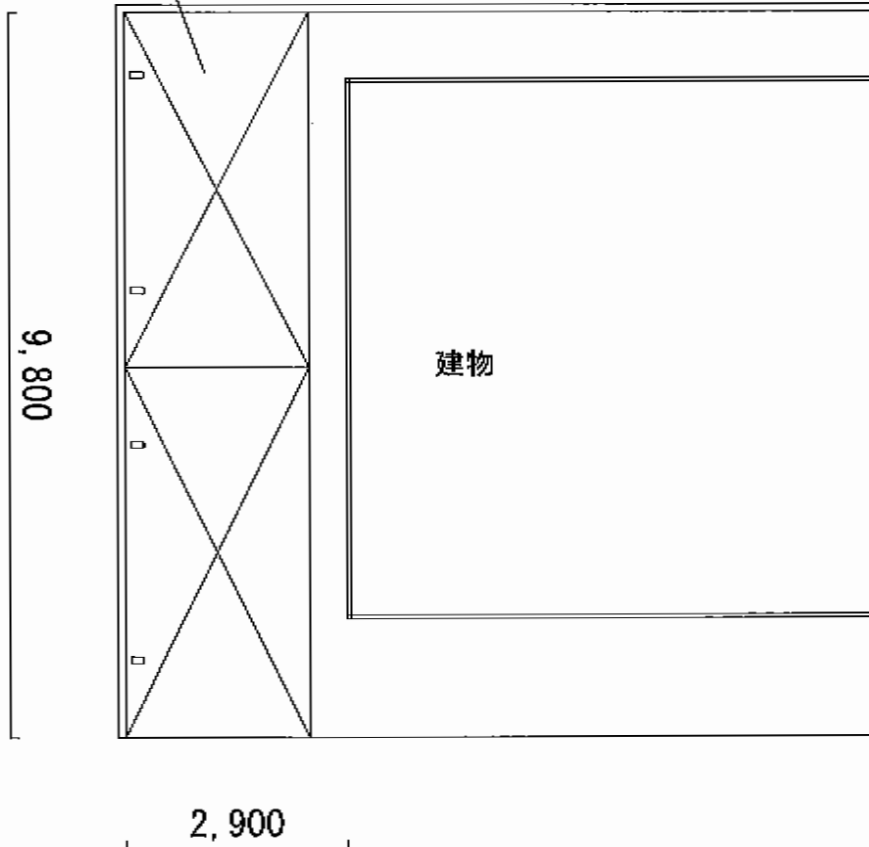

プレシオスポート アルファ縦連棟 積雪～20cm対応

新設カーポート

Value Select プレシオスポート アルファ縦連棟 積雪～20cm対応  
幅=2,402mm  
奥行=10,064mm  
色：チャコールブラック  
屋根材：ポリカーボネート（スカイブルー）  
柱仕様：ハイルーフ柱仕様（有効高 約2,250mm）

現場状況や作図制限により概略図の内容と多少の違いが生じることがございます。  
施工時は、現場優先とさせて頂きたく思いますので、お立会い頂き、  
最終のご指示のほど、何卒、宜しくお願い致します。