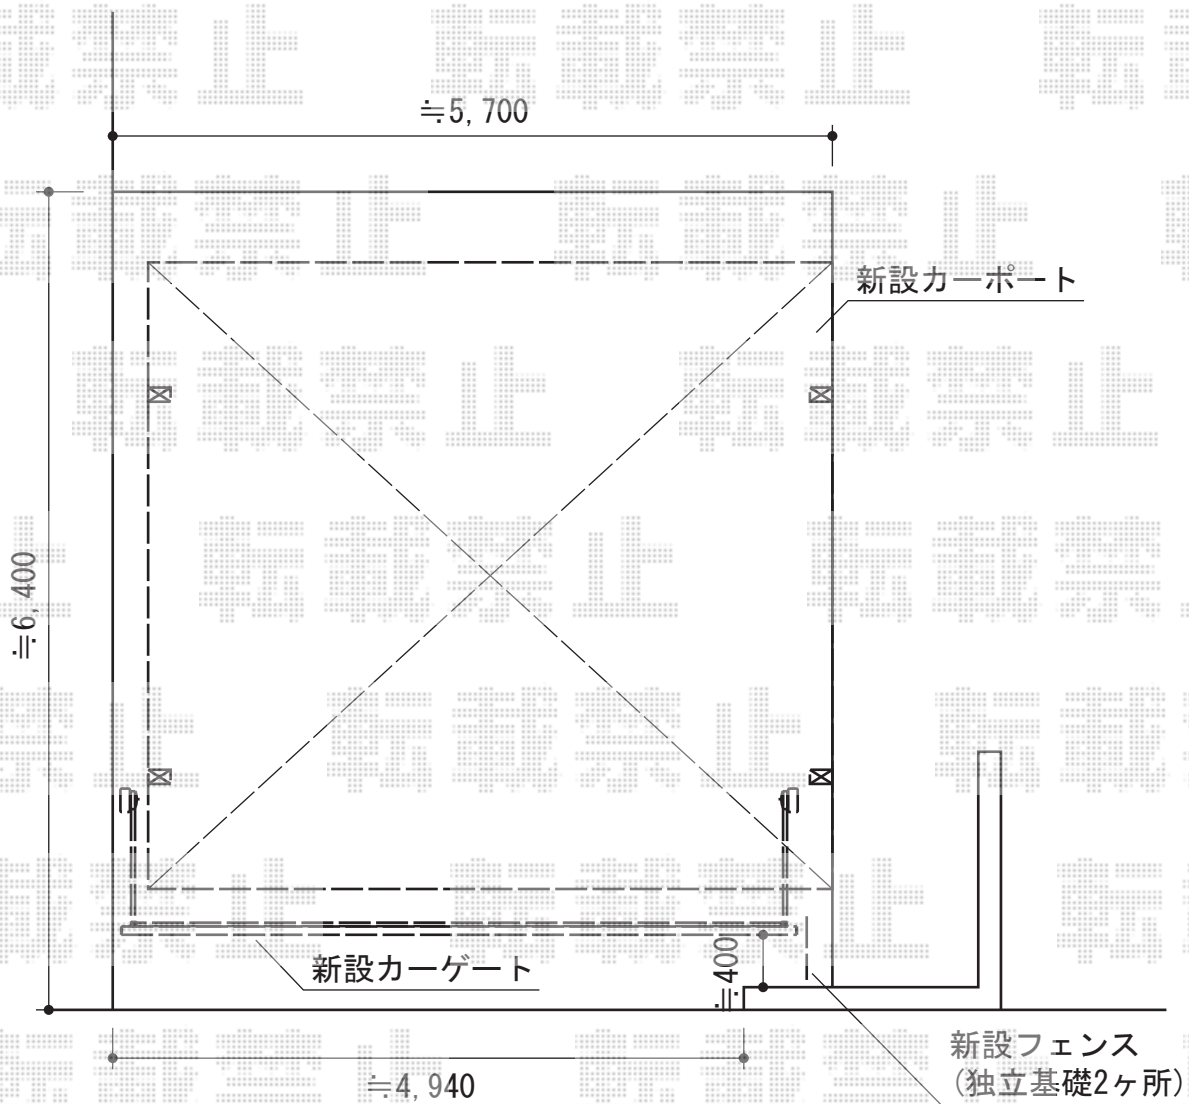

# カーゲート・カーポート・フェンス

Value Select スウィングアップゲートワイド 横格子型 電動式  
 本体 (W×H) = (5,350mm×1,200mm)  
 色：ブラウン  
 柱仕様：1200ハイルーフ柱仕様 (有効通過高2,120mm)  
 駆動：1モーター外観左側駆動

Value Select プレシオスポート ワイド 積雪~20cm対応  
 幅=5,392mm  
 奥行=5,052mm  
 色：グレースブラウン  
 屋根材：熱線遮断ポリカーポネート (スカイブルーマット調)  
 柱仕様：ハイルーフ柱仕様 (有効高 約2,250mm)

TOEX ハイグリッドフェンスN1型 間仕切りタイプ  
 本体1枚 (W×H) = (2,000mm×1,200mm) × 1枚  
 スチール柱：T-12×2本  
 端柱取付部品：T-12×2セット  
 小口キャップ (18コ入)：1セット  
 色：ダークブラウン

現場状況や作図制限により概略図の内容と多少の違いが生じることがございます。  
 施工時は、現場優先とさせて頂きたく思いますので、お立会い頂き、  
 最終のご指示のほど、何卒、宜しくお願い致します。