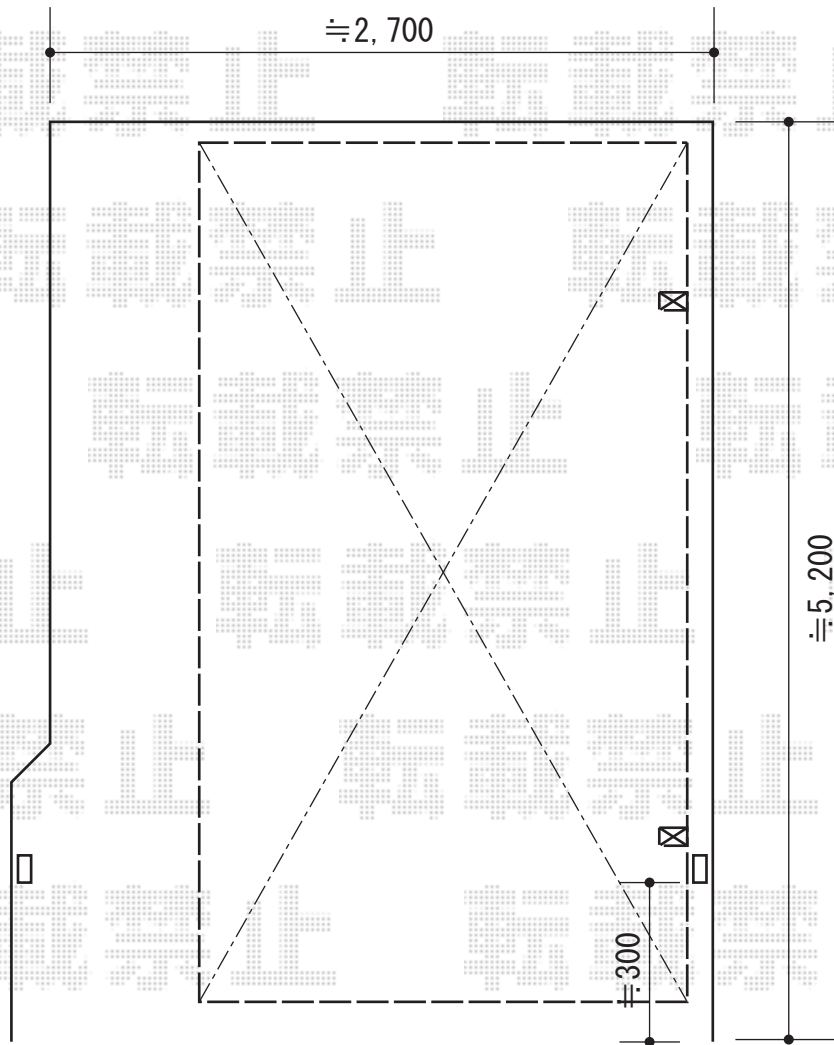

# プレシオスポーツ 積雪～20cm対応

Value Select プレシオスポーツ 積雪～20cm対応  
幅=2,400mm  
奥行=5,052mm  
色：グレースブラウン  
屋根材：ポリカーボネート（スカイブルー）  
柱仕様：標準柱仕様（有効高 約1,800mm）

現場状況や作図制限により概略図の内容と多少の違いが生じることがございます。  
施工時は、現場優先とさせて頂きたく思いますので、お立会い頂き、  
最終のご指示のほど、何卒、宜しくお願い致します。