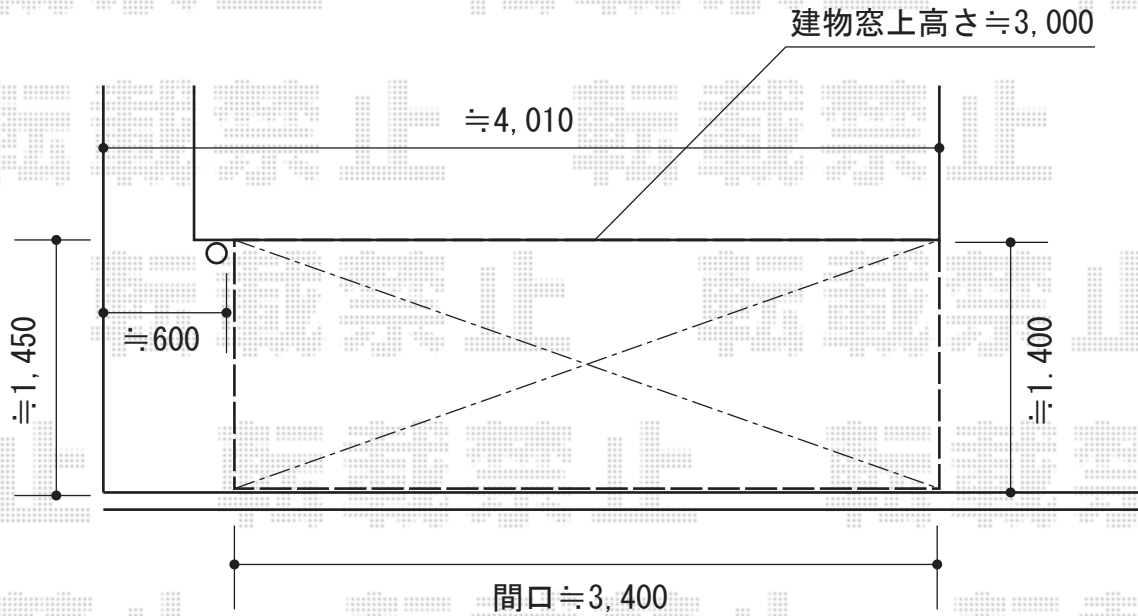

# ヴェクターテラス R型 テラスタイプ 単体 積雪～20cm対応

YKK AP ヴェクターテラス R型 テラスタイプ 単体 積雪～20cm対応  
間口=関東間2.0間 (柱芯々3,485mm 屋根幅3,670mm)  
出幅=5尺 (1,470mm)  
色：プラチナステン  
屋根材：ポリカーボネート (アースブルー)  
柱仕様：ロング柱/柱位置固定タイプ (柱2本)  
施工方法：上止め仕様

YKK AP 吊下げ式物干し ロング 2本入  
色：プラチナステン

YKK AP 前面パネル 1段仕様  
間口=関東間2.0間用  
高さ=1,000mm  
色：プラチナステン  
パネル材：ポリカーボネート (アースブルー)  
柱仕様：ロング柱/間柱1本

現場状況や作図制限により概略図の内容と多少の違いが生じることがございます。  
施工時は、現場優先とさせて頂きたく思いますので、お立会い頂き、  
最終のご指示のほど、何卒、宜しくお願い致します。