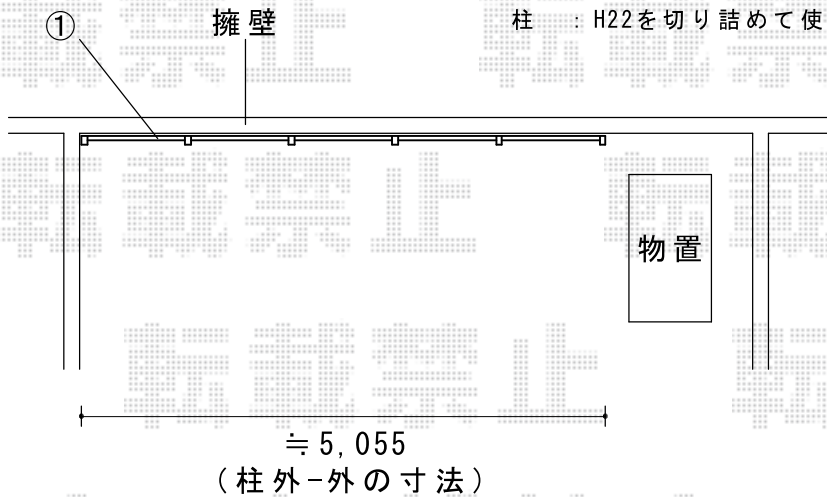

LALAスクリーン 1型採光タイプ(アクリルパネル)

① フェンス施工 (設置位置はできるだけ擁壁いっぱい)

- ・ 独立基礎現場打ち
- ・ 三協立山アルミLALAスクリーン取り付け
 パネル : 1型 (採光タイプ/アクリルパネル) h = 800, 2段
 柱 : H22を切り詰めて使用

三協立山アルミ LALAスクリーン 1型採光タイプ (アクリルパネル)

本体1枚 (W×H) =標準 (1,000×800mm) (¥18,700) ×10枚

間仕切り支柱 標準H22 : 連結/端部用 (¥18,700) ×6本・端部材 (¥5,300) ×1セット

色 : サンシルバー

現場状況や作図制限により概略図の内容と多少の違いが生じることがございます。
 施工時は、現場優先とさせて頂きたく思いますので、お立会い頂き、
 最終のご指示のほど、何卒、宜しくお願い致します。

EX-SHOP
[HTTP://WWW.EX-SHOP.NET](http://www.ex-shop.net)