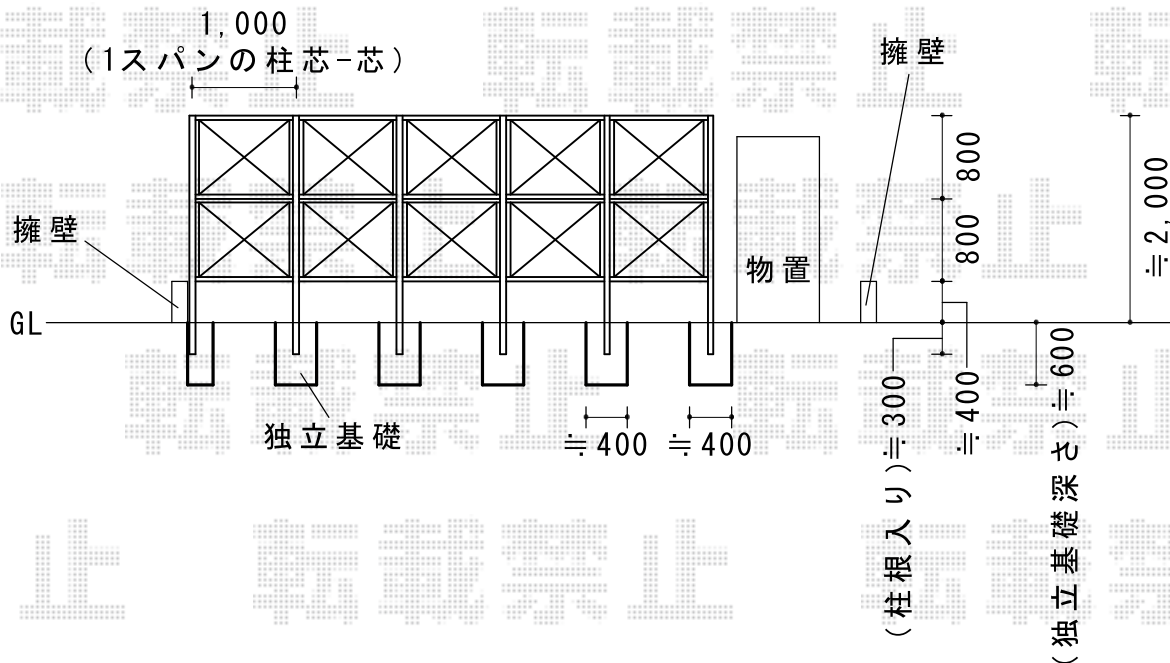

LALAスクリーン 1型採光タイプ(アクリルパネル)

① フェンス施工 (設置位置はできるだけ擁壁いっぱい)

- ・ 独立基礎現場打ち
- ・ 三協立山アルミLALAスクリーン取り付け
 パネル : 1型 (採光タイプ/アクリルパネル) h = 800, 2段
 柱 : H22を切り詰めて使用

三協立山アルミ LALAスクリーン 1型採光タイプ (アクリルパネル)

本体1枚 (W×H) =標準 (1,000×800mm) (¥18,700) ×10枚

間仕切り支柱 標準H22 : 連結/端部用 (¥18,700) ×6本・端部材 (¥5,300) ×1セット

色 : サンシルバー

現場状況や作図制限により概略図の内容と多少の違いが生じることがございます。
 施工時は、現場優先とさせて頂きたく思いますので、お立会い頂き、
 最終のご指示のほど、何卒、宜しくお願い致します。

EX-SHOP
[HTTP://WWW.EX-SHOP.NET](http://www.ex-shop.net)