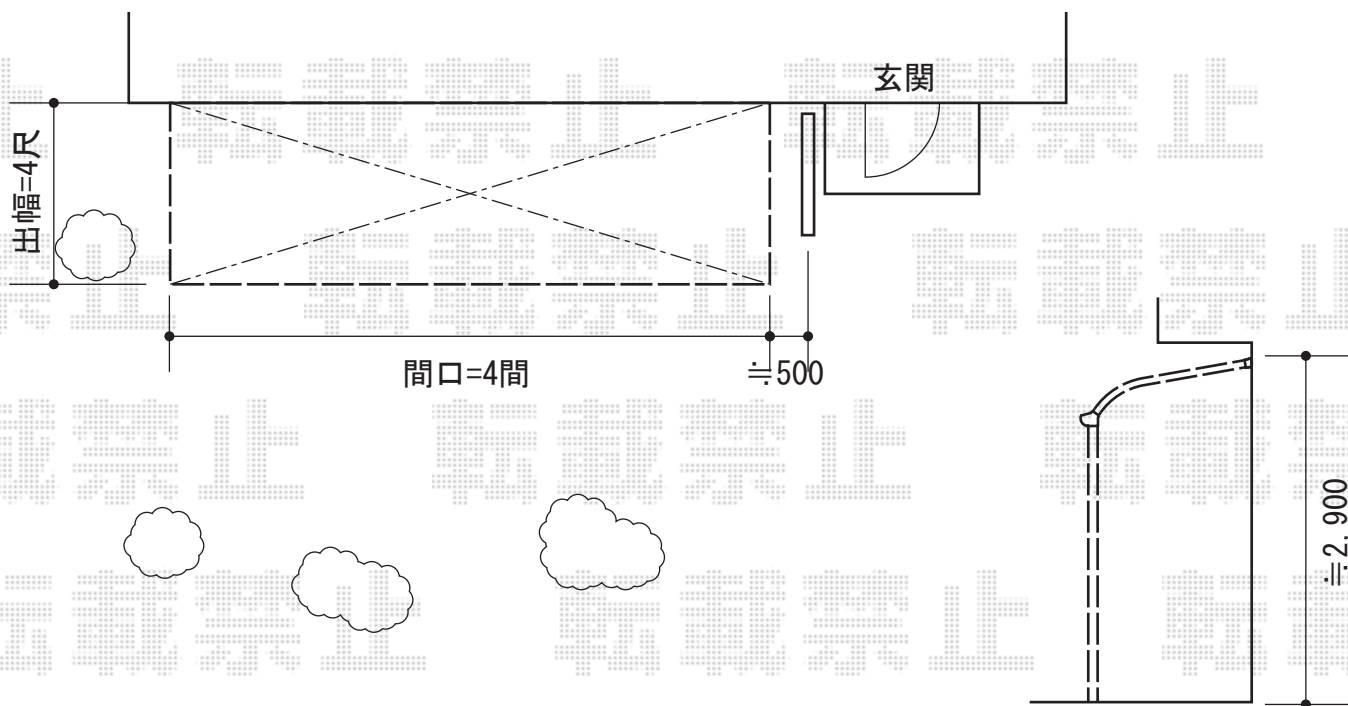

ライザーテラスII R型 積雪対応～50cm

トステム ライザーテラスII R型 積雪対応～50cm
間口=関東間4.0間 (柱芯々7,080mm 屋根幅7,300mm)
出幅=4尺 (1,185mm)
色：オータムブラウン
屋根材：ポリカーボネート (ブラウン)
柱仕様：柱位置固定タイプ (柱3本)
施工方法：上止め仕様

現場状況や作図制限により概略図の内容と多少の違いが生じることがございます。
施工時は、現場優先とさせて頂きたく思いますので、お立会い頂き、
最終のご指示のほど、何卒、宜しくお願い致します。