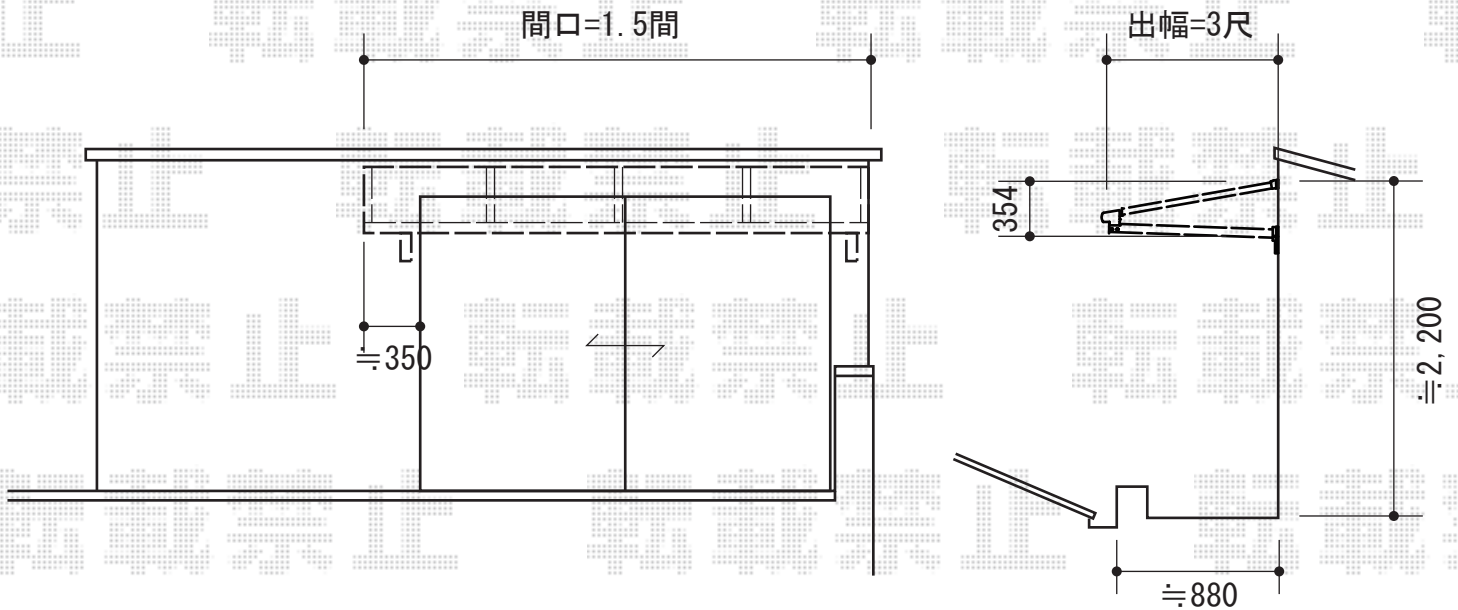

パワーアルファ F型 3階用 ルーフタイプ 積雪対応～30cm

トステム パワーアルファ F型 3階用 ルーフタイプ 積雪対応～30cm  
間口=関東間1.5間 (柱芯々2,750mm 屋根幅3,080mm)  
出幅=3尺 (885mm)  
色：シャイングレー  
屋根材：熱線吸収アクアポリカーボネート (ライトブルー)  
柱仕様：柱無しタイプ  
施工方法：上止め仕様

現場状況や作図制限により概略図の内容と多少の違いが生じることがございます。  
施工時は、現場優先とさせて頂きたく思いますので、お立会い頂き、  
最終のご指示のほど、何卒、宜しくお願い致します。