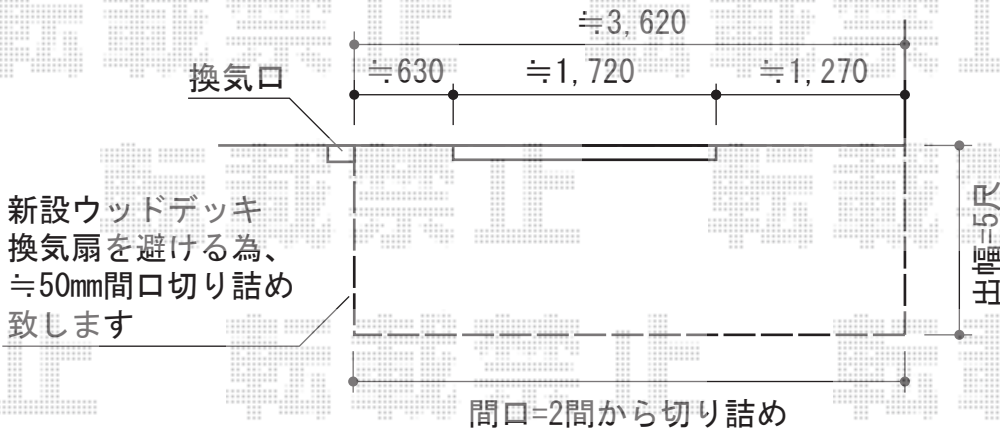

カーポート・ウッドデッキ

トステム リコステージII 単体
間口=2.0間 (3,660mm)
出幅=5尺 (1,533mm)
色：ダークブラウン
床板：標準/縦貼り
幕板：幕板A (厚)
束柱：束柱A (550mm)

YKK AP レイナポート 積雪~20cm対応
幅=2,700mm
奥行=5,768mm
色：プラチナステン
屋根材：熱線遮断ポリカーボネート (アースブルーマット調)
柱仕様：ハイルフ柱仕様 (有効高 約2,355mm)

現場状況や作図制限により概略図の内容と多少の違いが生じることがございます。
施工時は、現場優先とさせて頂きたく思いますので、お立会い頂き、
最終のご指示のほど、何卒、宜しくお願い致します。

EX-SHOP
HTTP://WWW.EX-SHOP.NET

担当：吉岡