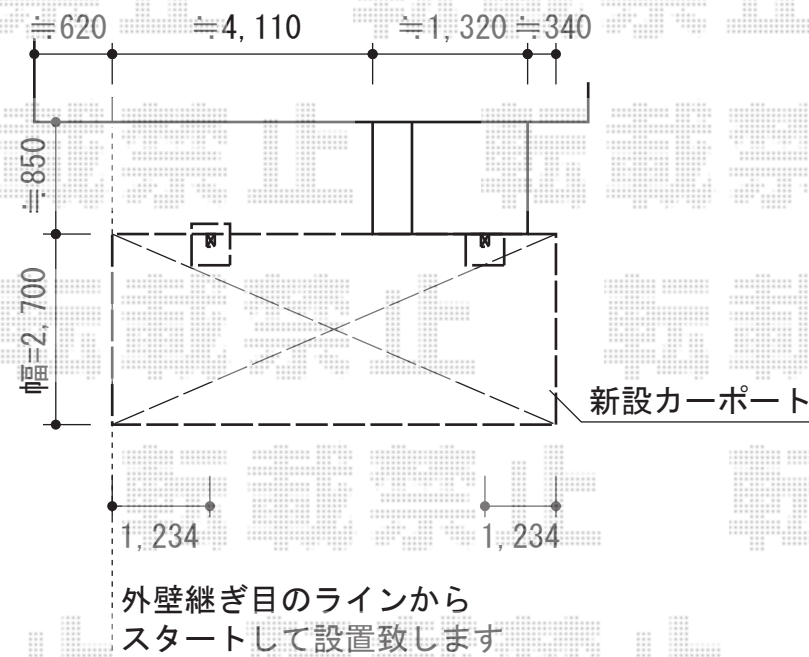

カーポート・ウッドデッキ

トステム リコステージII 単体
間口=2.0間 (3,660mm)
出幅=5尺 (1,533mm)
色：ダークブラウン
床板：標準/縦貼り
幕板：幕板A (厚)
束柱：束柱A (550mm)

YKK AP レイナポート 積雪~20cm対応
幅=2,700mm
奥行=5,768mm
色：プラチナステン
屋根材：熱線遮断ポリカーボネート (アースブルーマット調)
柱仕様：ハイルフ柱仕様 (有効高 約2,355mm)

現場状況や作図制限により概略図の内容と多少の違いが生じることがございます。
施工時は、現場優先とさせて頂きたく思いますので、お立会い頂き、
最終のご指示のほど、何卒、宜しくお願い致します。

EX-SHOP
HTTP://WWW.EX-SHOP.NET

担当：吉岡