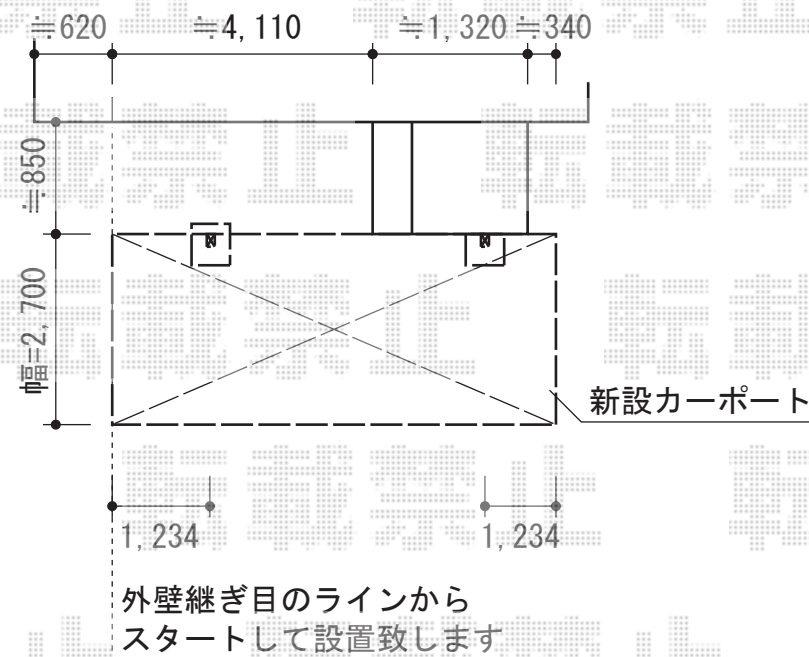

カーポート・ウッドデッキ

トステム リコステージII 単体
間口=2.0間 (3,660mm)
出幅=5尺 (1,533mm)
色：ダークブラウン
床板：標準/縦貼り
幕板：幕板A (厚)
束柱：束柱A (550mm)

YKK AP レイナポート 積雪~20cm対応
幅=2,700mm
奥行=5,768mm
色：プラチナステン
屋根材：熱線遮断ポリカーボネート (アースブルーマット調)
柱仕様：ハイルーフ柱仕様 (有効高 約2,355mm)

現場状況や作図制限により概略図の内容と多少の違いが生じることがございます。
施工時は、現場優先とさせて頂きたく思いますので、お立会い頂き、
最終のご指示のほど、何卒、宜しくお願い致します。

EX-SHOP
HTTP://WWW.EX-SHOP.NET

担当：吉岡