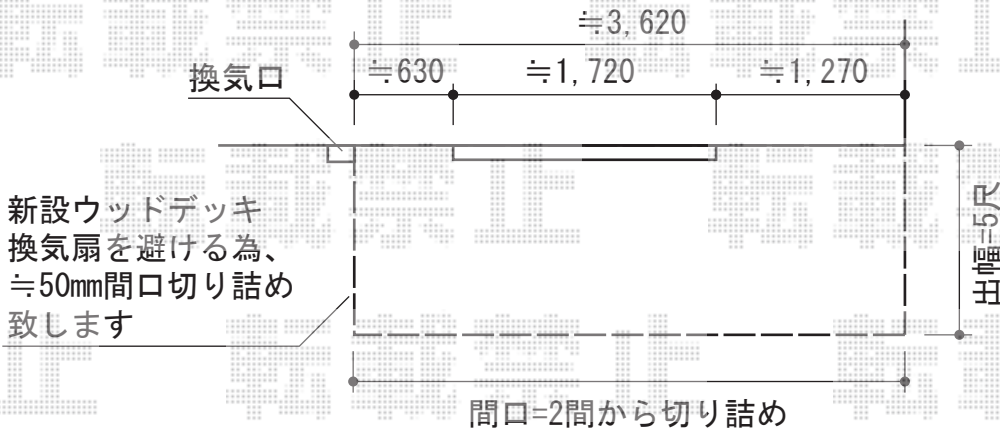

カーポート・ウッドデッキ

トステム リコステージII 単体
間口=2.0間 (3,660mm)
出幅=5尺 (1,533mm)
色：ダークブラウン
床板：標準/縦貼り
幕板：幕板A (厚)
束柱：束柱A (550mm)

YKK AP レイナポート 積雪~20cm対応
幅=2,700mm
奥行=5,768mm
色：プラチナステン
屋根材：熱線遮断ポリカーボネート (アースブルーマット調)
柱仕様：ハイルーフ柱仕様 (有効高 約2,355mm)

現場状況や作図制限により概略図の内容と多少の違いが生じることがございます。
施工時は、現場優先とさせて頂きたく思いますので、お立会い頂き、
最終のご指示のほど、何卒、宜しくお願い致します。

EX-SHOP
HTTP://WWW.EX-SHOP.NET

担当：吉岡