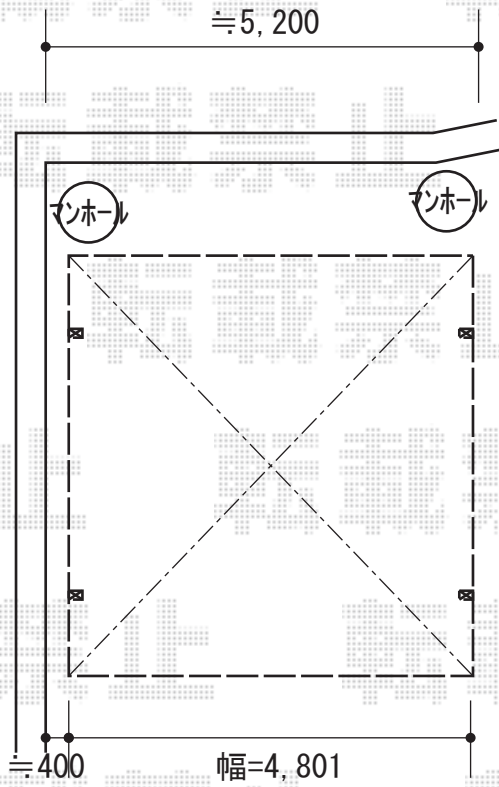

レイナツインポート 積雪～20cm対応

カーポート

車止めポール

YKK AP レйнаツインポート 積雪～20cm対応
幅=4,801mm
奥行=5,052mm
色：プラチナステン
屋根材：ポリカーボネート（アースブルー）
柱仕様：ハイルーフ柱仕様（有効高 約2,355mm）

TOEX スペースガード（車止め）R60型
仕様：取外し式 フタ付き・キーなし 両フック
追加部材：地下箱×1

現場状況や作図制限により概略図の内容と多少の違いが生じることがございます。
施工時は、現場優先とさせて頂きたく思いますので、お立会い頂き、
最終のご指示のほど、何卒、宜しくお願い致します。