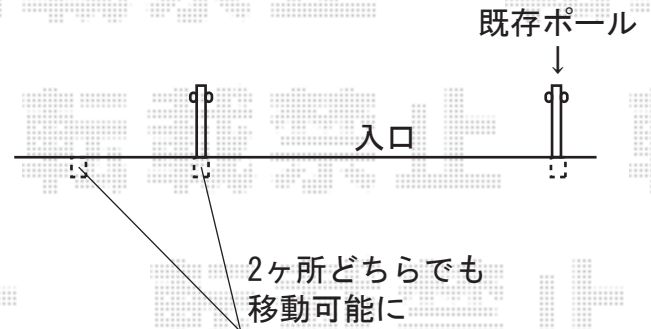

レイナツインポート 積雪～20cm対応

カーポート

車止めポール

YKK AP レйнаツインポート 積雪～20cm対応
幅=4,801mm
奥行=5,052mm
色：プラチナステン
屋根材：ポリカーボネート（アースブルー）
柱仕様：ハイルーフ柱仕様（有効高 約2,355mm）

TOEX スペースガード（車止め）R60型
仕様：取外し式 フタ付き・キーなし 両フック
追加部材：地下箱×1

現場状況や作図制限により概略図の内容と多少の違いが生じることがございます。
施工時は、現場優先とさせて頂きたく思いますので、お立会い頂き、
最終のご指示のほど、何卒、宜しくお願い致します。