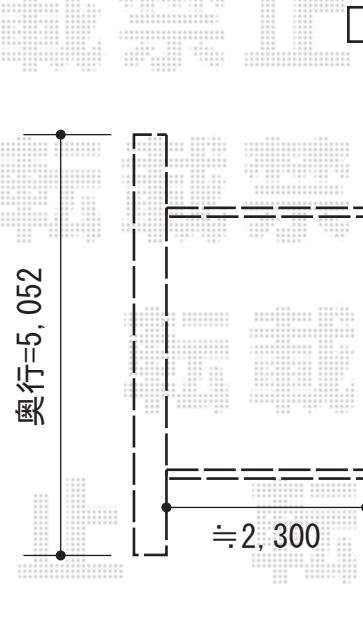

レイナツインポート 積雪～20cm対応

カーポート

車止めポール

YKK AP レйнаツインポート 積雪～20cm対応
幅=4,801mm
奥行=5,052mm
色：プラチナステン
屋根材：ポリカーボネート（アースブルー）
柱仕様：ハイルーフ柱仕様（有効高 約2,355mm）

TOEX スペースガード（車止め）R60型
仕様：取外し式 フタ付き・キーなし 両フック
追加部材：地下箱×1

現場状況や作図制限により概略図の内容と多少の違いが生じることがございます。
施工時は、現場優先とさせて頂きたく思いますので、お立会い頂き、
最終のご指示のほど、何卒、宜しくお願い致します。