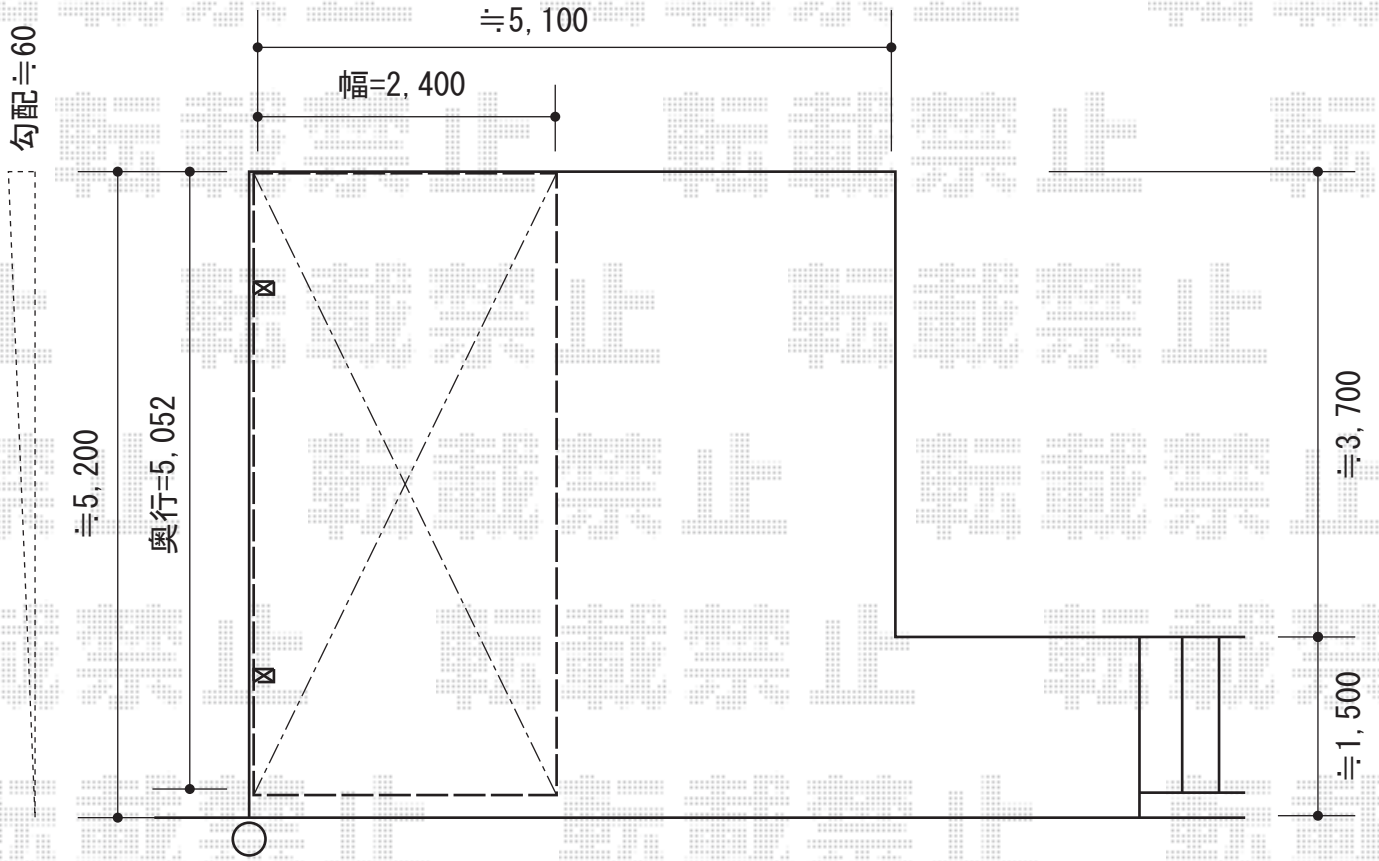

# プレシオスポート 積雪～20cm対応

Value Select プレシオスポート 積雪～20cm対応

幅=2,400mm

奥行=5,052mm

色：ノーブルステン

屋根材：熱線遮断ポリカーボネート（スカイブルーマット調）

柱仕様：標準柱仕様（有効高 約1,800mm）

現場状況や作図制限により概略図の内容と多少の違いが生じることがございます。  
施工時は、現場優先とさせて頂きたく思いますので、お立会い頂き、  
最終のご指示のほど、何卒、宜しくお願い致します。