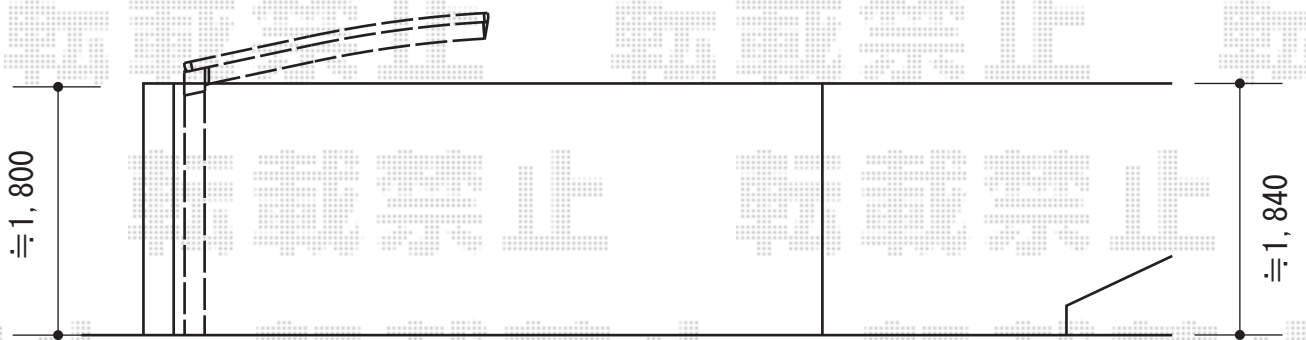

# プレシオスポート 積雪～20cm対応

Value Select プレシオスポート 積雪～20cm対応

幅=2,400mm

奥行=5,052mm

色：ノーブルステン

屋根材：熱線遮断ポリカーボネート（スカイブルーマット調）

柱仕様：標準柱仕様（有効高 約1,800mm）

現場状況や作図制限により概略図の内容と多少の違いが生じることがございます。  
施工時は、現場優先とさせて頂きたく思いますので、お立会い頂き、  
最終のご指示のほど、何卒、宜しくお願い致します。