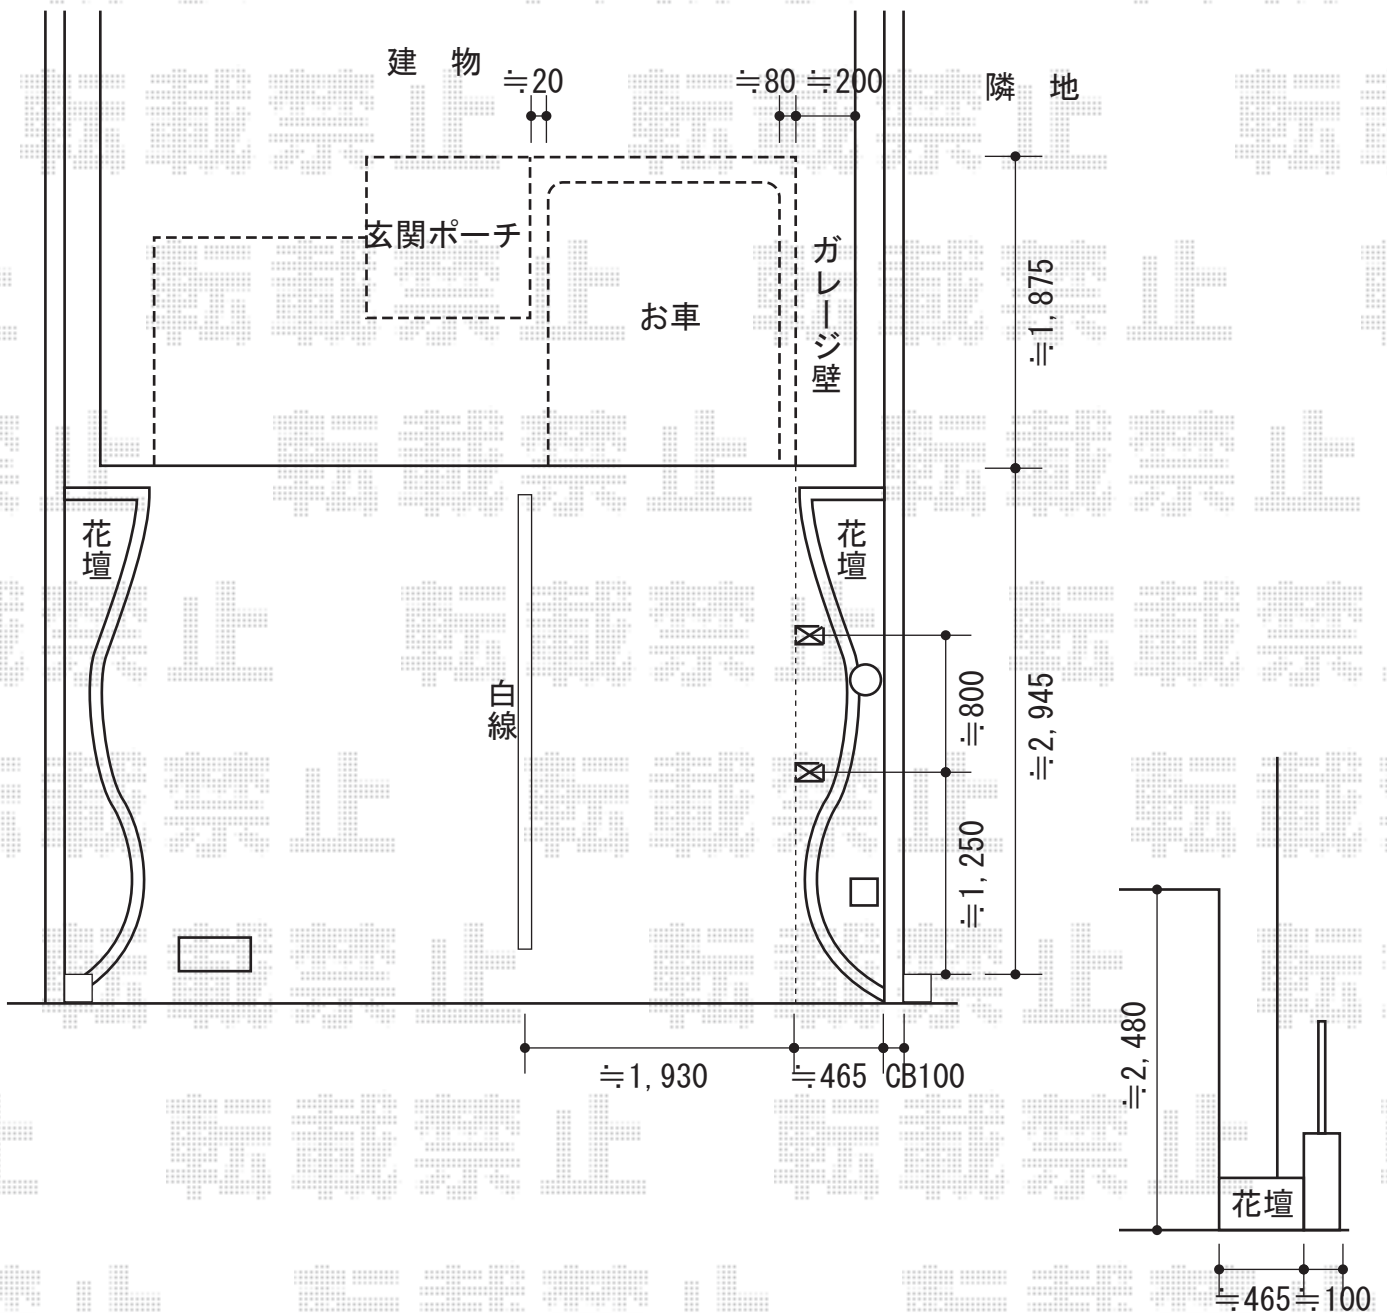

プレシオスポート 積雪～20cm対応

Value Select プレシオスポート 積雪～20cm対応

幅=2,700mm

奥行=5,052mm

色：チャコールブラック

屋根材：熱線遮断ポリカーボネート（スカイブルーマット調）

柱仕様：ハイルーフ柱仕様（有効高 約2,250mm）

現場状況や作図制限により概略図の内容と多少の違いが生じることがございます。
 施工時は、現場優先とさせていただきますので、お立会い頂き、
 最終のご指示のほど、何卒、宜しくお願い致します。