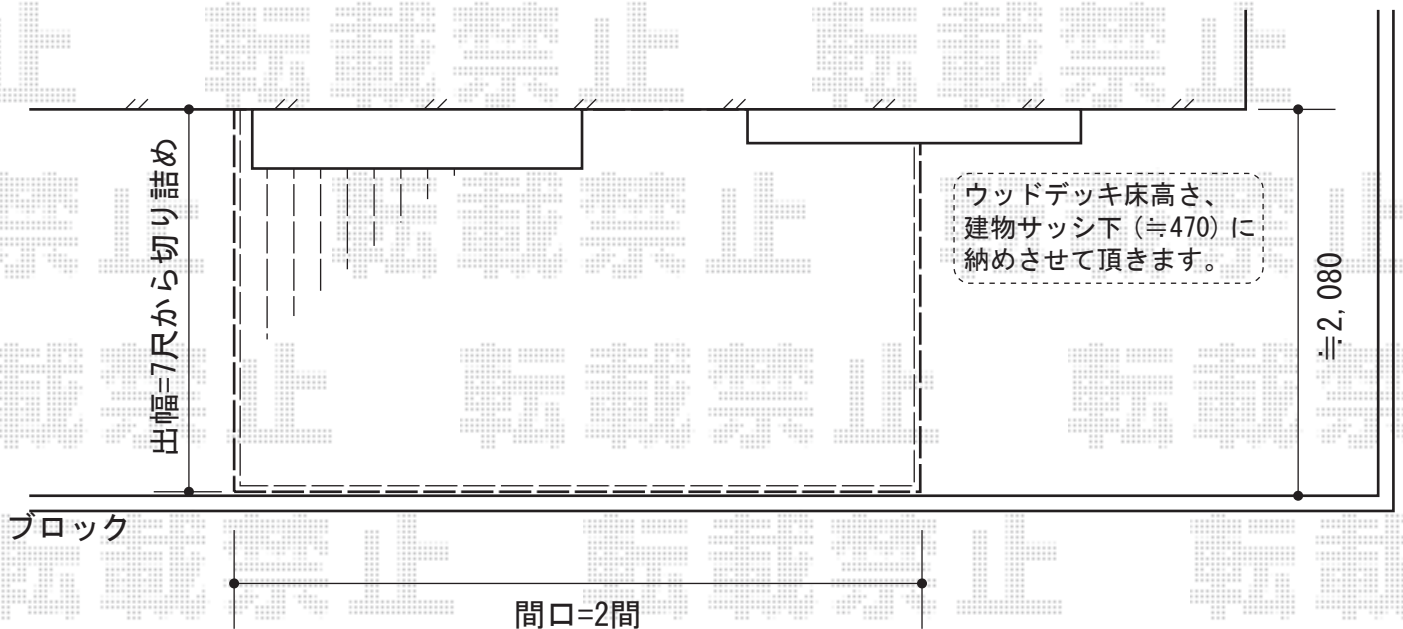

リウッドデッキ

YKK AP リウッドデッキ
間口=2間 (3,657mm)
出幅=7尺 (2,125mm)
色：レッドブラウン
床板：縦貼り
束柱：Tタイプ (400~500mm)

現場状況や作図制限により概略図の内容と多少の違いが生じることがございます。
施工時は、現場優先とさせていただきますので、お立会い頂き、
最終のご指示のほど、何卒、宜しくお願い致します。

EX-SHOP
[HTTP://WWW.EX-SHOP.NET](http://www.ex-shop.net)