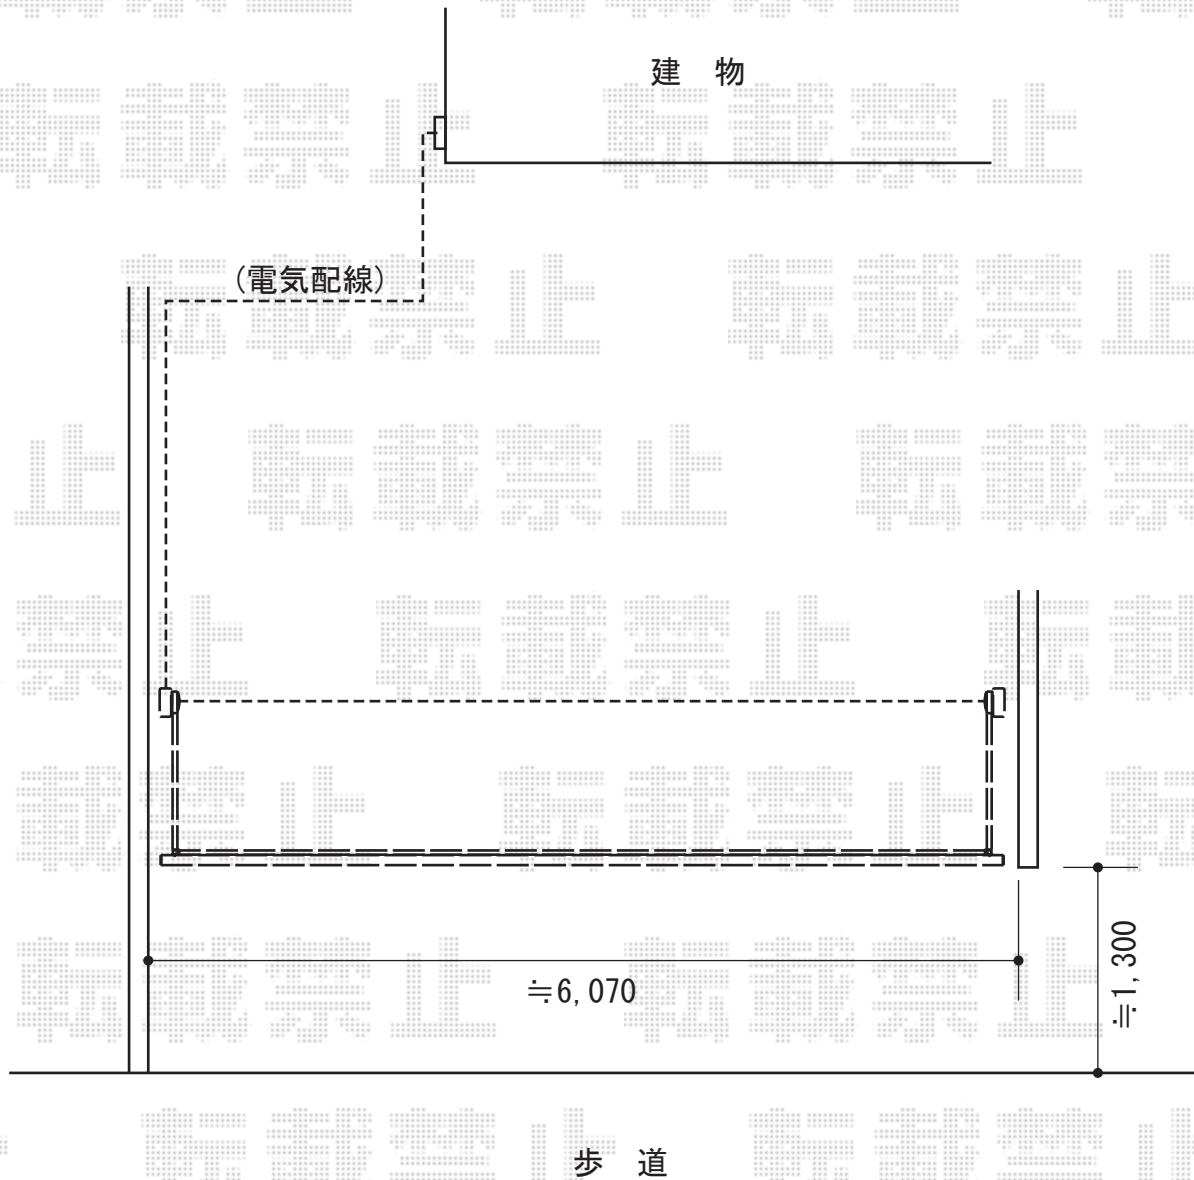

エクスラインアップゲートワイド1型 電動式

YKK AP エクスラインアップゲートワイド1型 電動式

本体 (W×H) = (5,880×1,000mm)

色：プラチナステン

柱仕様：ハイルーフ柱仕様 (有効通過高2,140mm)

駆動：2モーター両柱駆動

リモコン：標準2個入

YKK AP リモコン送信器K3型(追加用)

数量：1セット

現場状況や作図制限により概略図の内容と多少の違いが生じることがございます。
施工時は、現場優先とさせて頂きたく思いますので、お立会い頂き、
最終のご指示のほど、何卒、宜しくお願い致します。

EX-SHOP
HTTP://WWW.EX-SHOP.NET

担当：西村