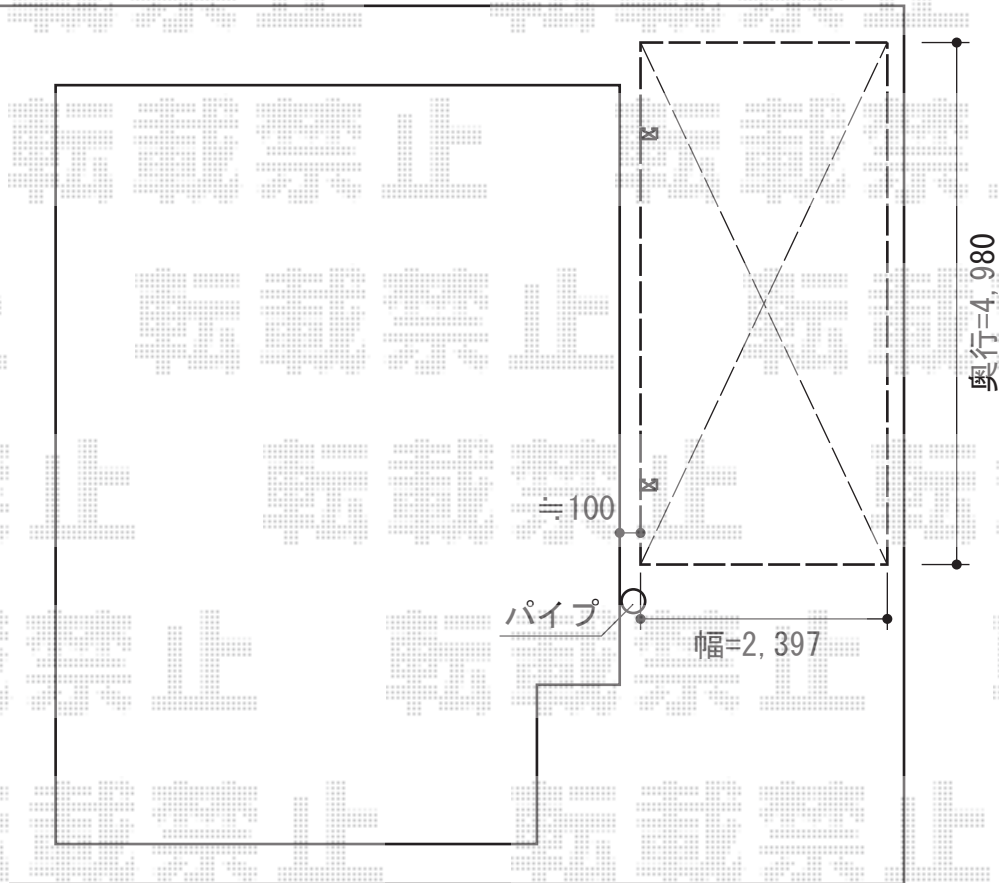

レガーナポートシグマIII 雨樋あり 積雪～30cm対応

トステム レガーナポートシグマIII 雨樋あり 積雪～30cm対応
幅=2,397mm
奥行=4,980mm
色：シャイングレー
屋根材：ポリカーボネート（ブルースモーク）
柱仕様：ロング柱23仕様（有効高 約2,996mm）

現場状況や作図制限により概略図の内容と多少の違いが生じることがございます。
施工時は、現場優先とさせていただきますので、お立会い頂き、
最終のご指示のほど、何卒、宜しくお願い致します。